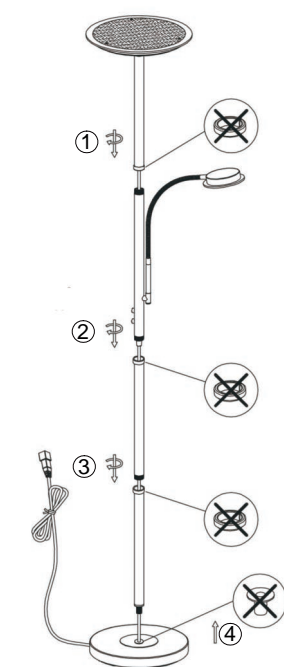

Selltec GmbH
Industriestraße 34 · D-59457 Werl
+49(0)2922 9721 9290
Kundenservice@neuhaus-group.de
www.neuhaus-group.de

LEBEN.
LEUCHTEN.
WOHNEN.

DE

GB

FR

ES

NL

270431 - HANS

- **DE** Dieses Produkt enthält eine Lichtquelle der Energieeffizienzklasse <F>. Dieses Produkt enthält eine Lichtquelle der Energieeffizienzklasse <E>.
- **GB** This product contains a light source of energy efficiency class <F>. This product contains a light source of energy efficiency class <E>.
- **FR** Ce produit comprend une source de lumière de classe d'efficacité énergétique <F>. Ce produit comprend une source de lumière de classe d'efficacité énergétique <E>.
- **ES** Este producto contiene una fuente de luz de la clase de eficiencia energética <F>. Este producto contiene una fuente de luz de la clase de eficiencia energética <E>.
- **NL** Dit product bevat een lichtbron van energie-efficiëntieklasse <F>. Dit product bevat een lichtbron van energie-efficiëntieklasse <E>.

LED 24,8 W / 3,2 W
2.800 lm / 400 lm
31,5 W
t 1.920 lm
t 20.000 h
T_K 2.700 - 5.000 K
15.000 x
< 0,5 s

- 1 x
- 1 x
- 1 x
- 2 x AAA 1,5V

270431

230V / 50Hz~

LED 1x LED-Board 20V DC/24,8W

LED 1x LED-Board 20V DC/3,2W

433,92 MHz
1,47 dBm