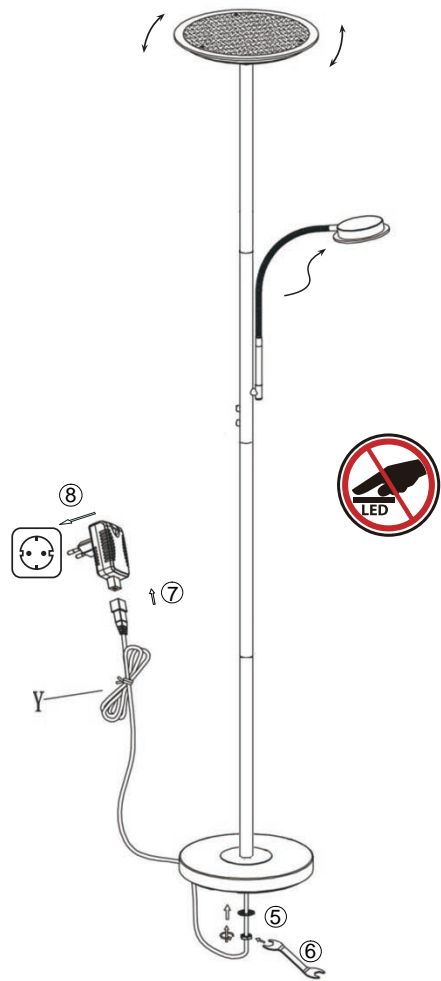

Fluterkopf/
Flood light

Lesearm/
Reading arm

CCT (2700K-4000K-5000K)

15% 100%

100% 15%

I/O

CCT (2700K-4000K-5000K)

15% 100%

100% 15%

Drücken Sie innerhalb von 15 Sekunden die Ein-Taste. Die Leuchte blinkt einmal auf und ist angelernt.

Turn the button on within 15 seconds the light flashes one time; and is learned.

Drücken Sie innerhalb von 15 Sekunden die Ein-Taste. Die Leuchte blinkt einmal auf und ist zurückgesetzt.

Turn the button on within 15 seconds the light flashes one time; and is reset.

technische Daten

Beschreibung	Betriebsgröße
Batterie	2x 1,5V AAA
Sendefrequenz	433,92 MHz
Sendeleistung	1,47 dBm
Leerlaufstrom	0,003mA
Betriebsstrom	0,008mA
Reichweite der Fernbedienung	>3m

Technical data

Description	Operation data
Battery	2x 1,5V AAA
Transmission frequency	433,92 MHz
Transmitting power	1,47 dBm
No-load current	0,003mA
Operating current	0,008mA
Range of the remote control	>3m