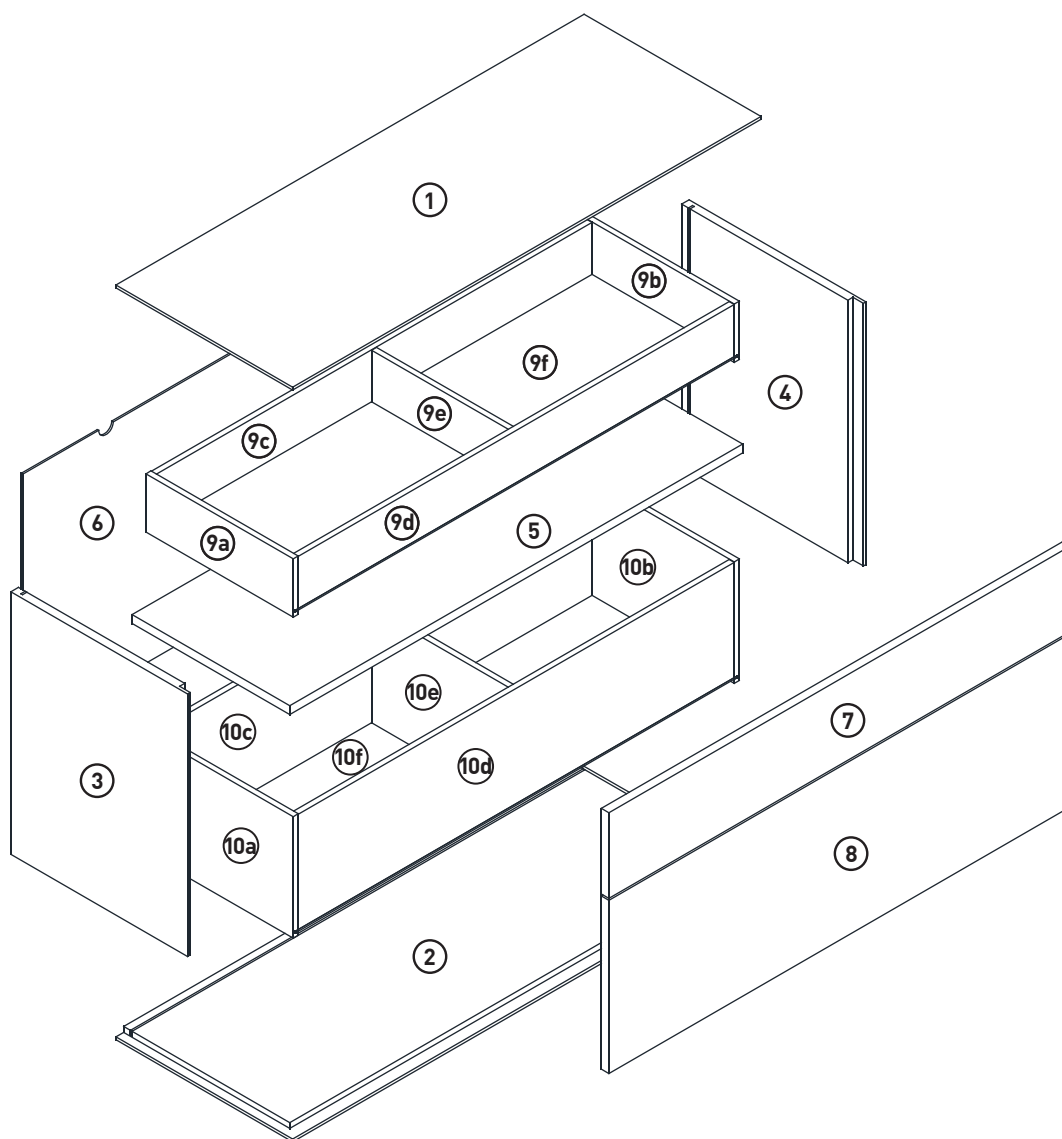

MONTAGEANLEITUNG

LOWBOARD

LeHA 1-2-3-4 MODUL A

1110x420x550mm

Beutel no.1 A

Beutel no.2 A

Beutel no.3 A

Beutel no.4 A

7

8

9

OPTION _1 (auf die Wand)

Z4 x4

Z1 x1 Z2 x1

Links + Rechts

Z3 x2