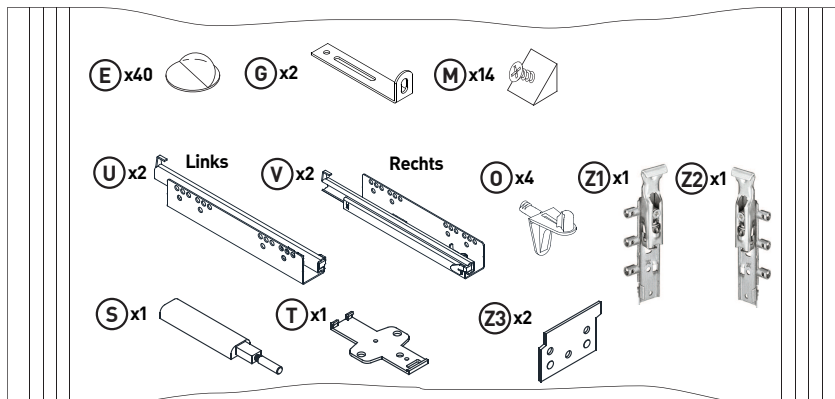

Beachten Sie, dass in dem Montagebereich keine Elektroinstallationszonen und keine Ver-oder Entsorgungsleitungen vorhanden sind.

12

L x8  E x24  Q x4  $\phi 3.5 \times 13 \text{mm}$

MONTAGEANLEITUNG

LOWBOARD

LeHB 1-2-3-4 MODUL B

1260x420x550mm

Beutel no.1 B

Beutel no.2 B

Beutel no.3 B

Beutel no.4 B

Beutel no.5 B

Beutel no.6 B

Beutel no.7 B

Beutel no.8 B

Beutel no.9 B

Beutel no.10 B

Beutel no.12 B

Beutel no.11 B

1

2

3

4

- (A) x6 $\phi 8 \times 30$
- (C) x4 $\phi 8 \times 30$
- (F) x4 $\phi 3.5 \times 13 \text{mm}$
- (Q) x2 $\phi 3.5 \times 13 \text{mm}$
- (S) x1
- (T) x1

5

(A) x6 $\phi 8 \times 30$ (C) x4  13mm

6

(B) x4 $\phi 6 \times 30$ (Z) x8 $\phi 5 \times 38$ (K) x14  $\phi 4 \times 15$ mm