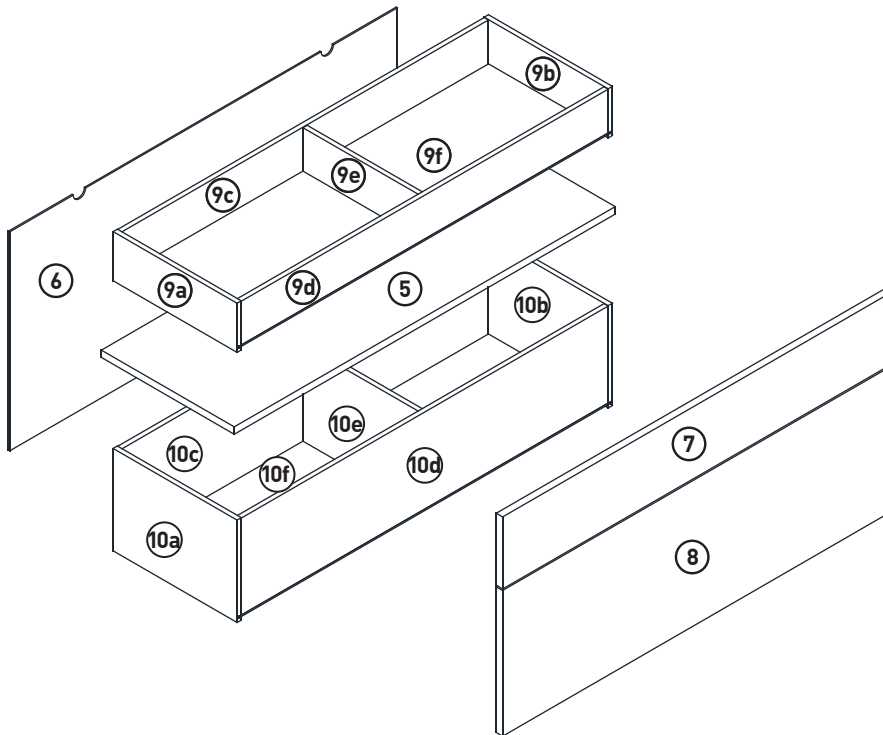

MONTAGEANLEITUNG

LOWBOARD

LeHA 1-2-3-4 MODUL A

1110x420x550mm

Beutel no.1 A

Beutel no.2 A

Beutel no.3 A

Beutel no.4 A

Beutel no.5 A

Beutel no.6 A

Beutel no.8 A

Beutel no.9 A

Beutel no.10 A

Beutel no.12 A

Beutel no.11

1

7

8

9

OPTION _1 (auf die Wand)

Z4 x4

Z1 x1 Z2 x1

Links + Rechts

Z3 x2