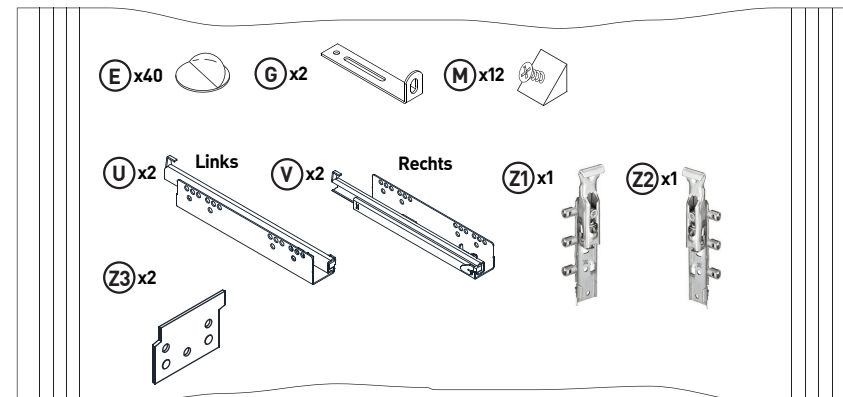

MONTAGEANLEITUNG

LOWBOARD

LeHA 1-2-3-4 MODUL A

1110x420x550mm

Beutel no.1 A

Beutel no.2 A

Beutel no.3 A

Beutel no.4 A

Beutel no.5 A

Beutel no.6 A

Beutel no.8 A

Beutel no.9 A

Beutel no.10 A

Beutel no.12 A

Beutel no.11

1

7

8

9

OPTION _1 (auf die Wand)

Z4 x4

Z1 x1 Z2 x1

Links + Rechts

Z3 x2