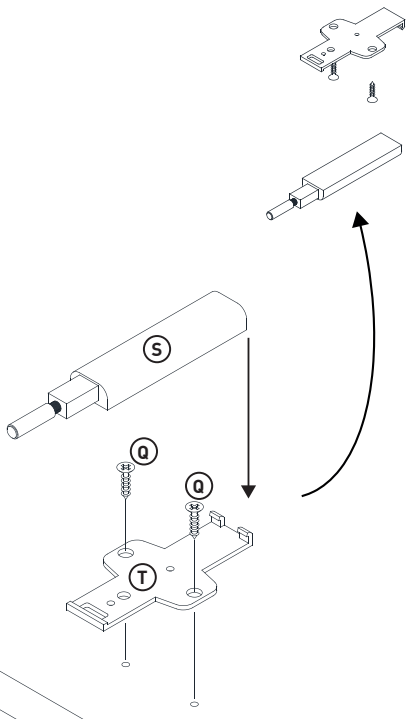

LeHB 1-2-3-4 MODUL B

1260x420x550mm

Beutel no.1 B

Beutel no.2 B

Beutel no.3 B

Beutel no.4 B

Beutel no.5 B

Beutel no.6 B

Beutel no.7 B

Beutel no.8 B

Beutel no.9 B

Beutel no.10 B

Beutel no.12 B

Beutel no.11 B

1

2

3

4

- (A) x6 $\phi 8 \times 30$
- (C) x4 $\phi 8 \times 30$
- (F) x4 $\phi 3.5 \times 13 \text{mm}$
- (Q) x2 $\phi 3.5 \times 13 \text{mm}$
- (S) x1
- (T) x1

5

(A) x6 $\phi 8 \times 30$ (C) x4  13mm

6

(B) x4 $\phi 6 \times 30$ (Z) x8 $\phi 5 \times 38$ (K) x14  $\phi 4 \times 15$ mm

Z4 x4

Z1 x1 Z2 x1

Links + Rechts

Z3 x2

nicht beiliegend

nicht beiliegend

Achtung! KIPPSICHERUNG

Das Befestigungsmaterial ist nicht im Lieferumfang enthalten. Bitte prüfen Sie die Wandbeschaffenheit unbedingt vor der Montage und verwenden Sie der Wandbeschaffenheit angemessene Materialien.