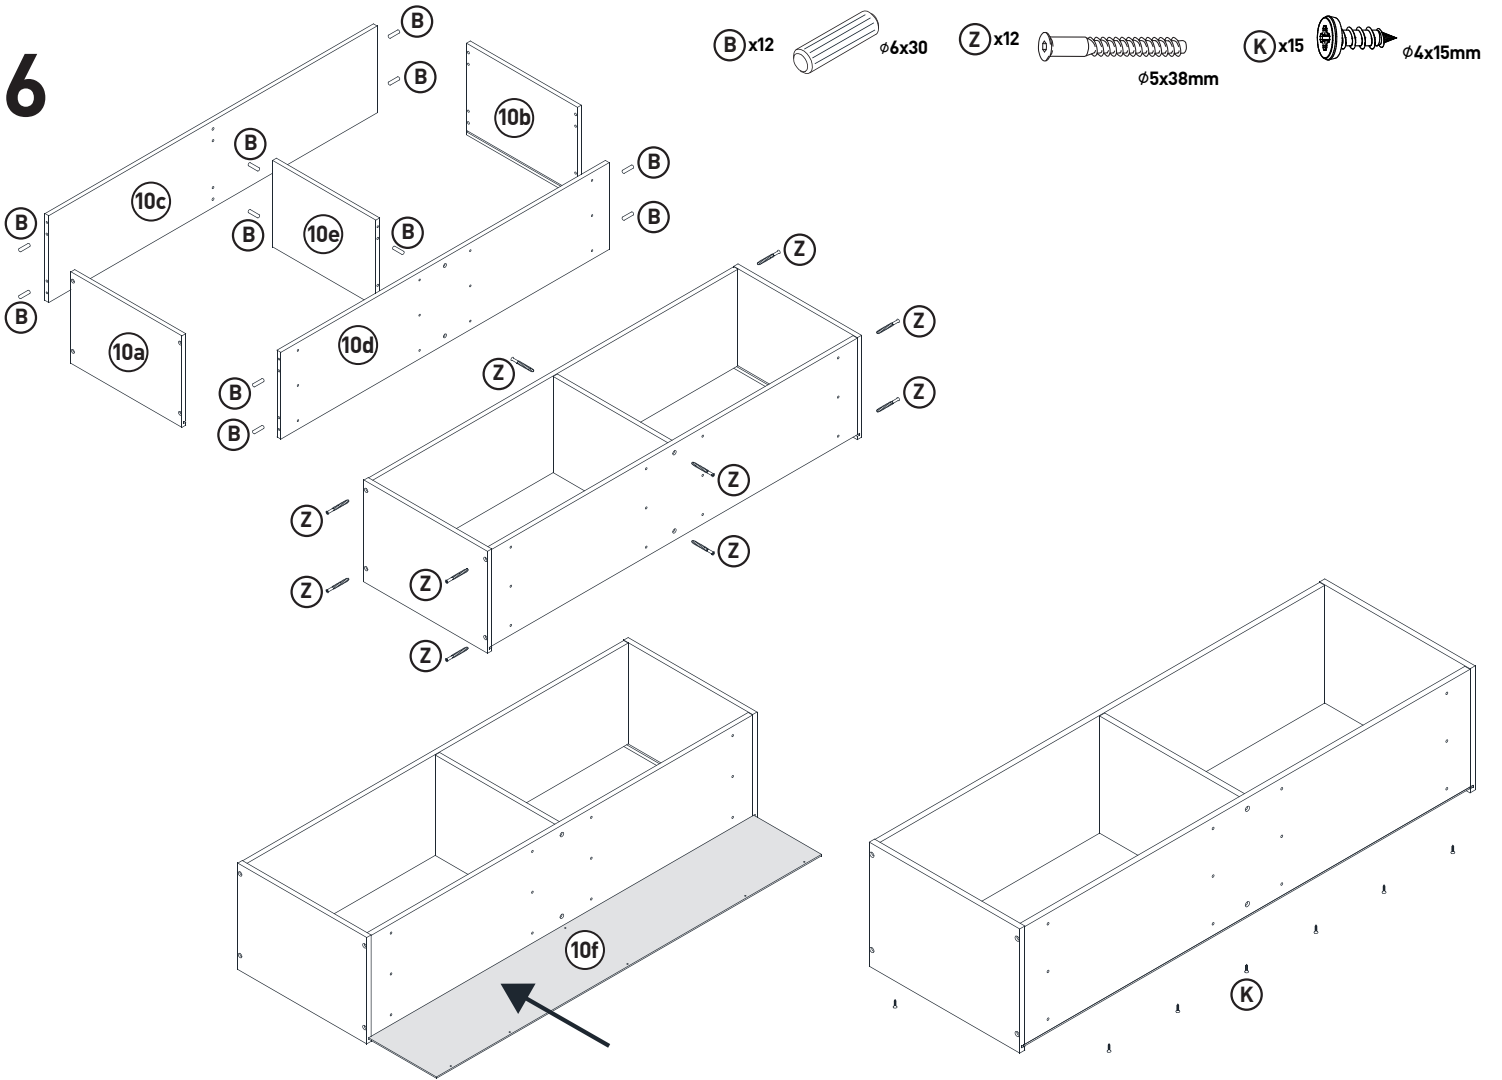

MONTAGEANLEITUNG

LOWBOARD

LeHA 1-2-3-4 MODUL A

1110x420x550mm

Beutel no.1 A

Beutel no.2 A

Beutel no.3 A

Beutel no.4 A

7

8

9

OPTION _1 (auf die Wand)

Z4 x4

Z1 x1 Z2 x1

Links + Rechts

Z3 x2