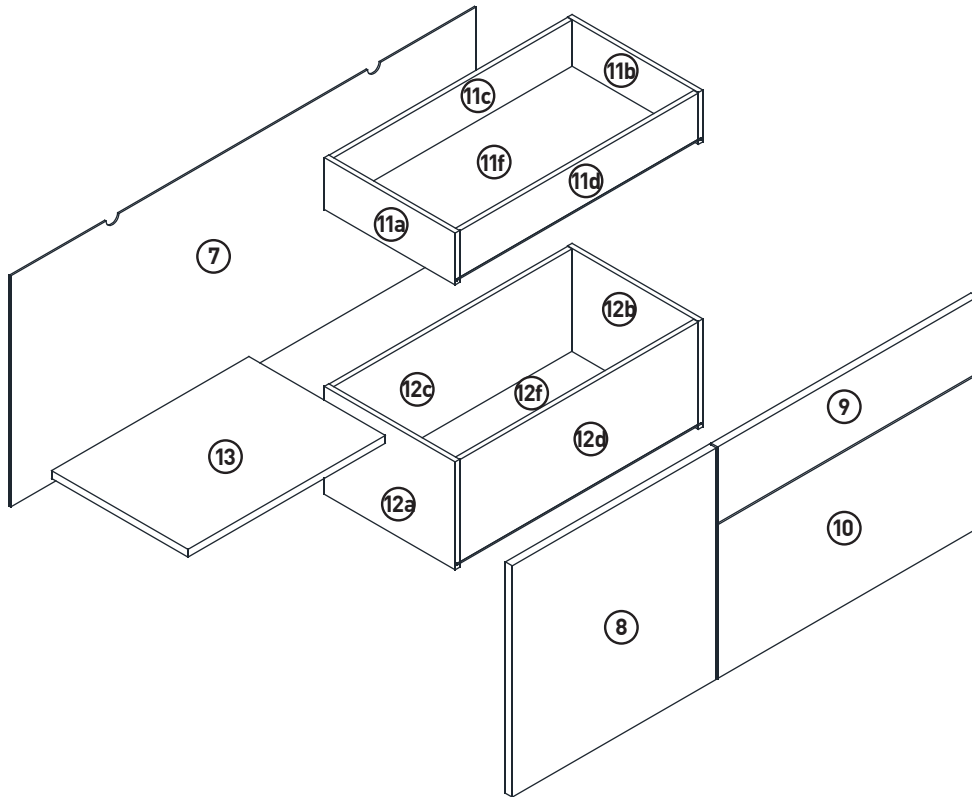

Beachten Sie, dass in dem Montagebereich keine Elektroinstallationszonen und keine Ver-oder Entsorgungsleitungen vorhanden sind.

12

L x8  E x24  Q x4  $\phi 3.5 \times 13 \text{mm}$

MONTAGEANLEITUNG

LOWBOARD

LeHB 1-2-3-4 MODUL B

1260x420x550mm

Beutel no.1 B

Beutel no.2 B

Beutel no.3 B

Beutel no.4 B

Beutel no.5 B

Beutel no.6 B