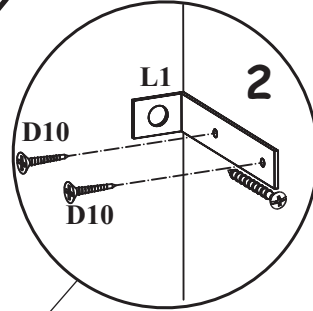

MILANO - 36-158-__-6

NO	Dim.		Col.-No	Qty
1	379	396	1	2
2L	558	399	1	1
2P	558	399	1	1
3D	802	400	1	1
3S	768	382	1	1
6	768	120	1	1
6P	752	85	1	2
6B	343	85	1	2
7	802	400	1	1
2W	122	381	1	3
3W	767	381	1	1
6W	767	115	1	1

A1 X16  ø8x36	UP6 X8  UPØ4x30	G5 X16 	B4 X20 	B5 X20  ø15x12	G2 X1 
UL2 X2  L-128mm.	G20 X2 	I2 X6 	Z2 X4  Ø5	D31 X12  EKØ6,3x13	L6 X6 
D10 X12  USØ3,5x13	E25 X4  Ø35 H=16	E4 X4  H=2	B11 X9  Ø7x50	KR1 X2 	L1 X2 

1

2

3

4

5

6

7

8