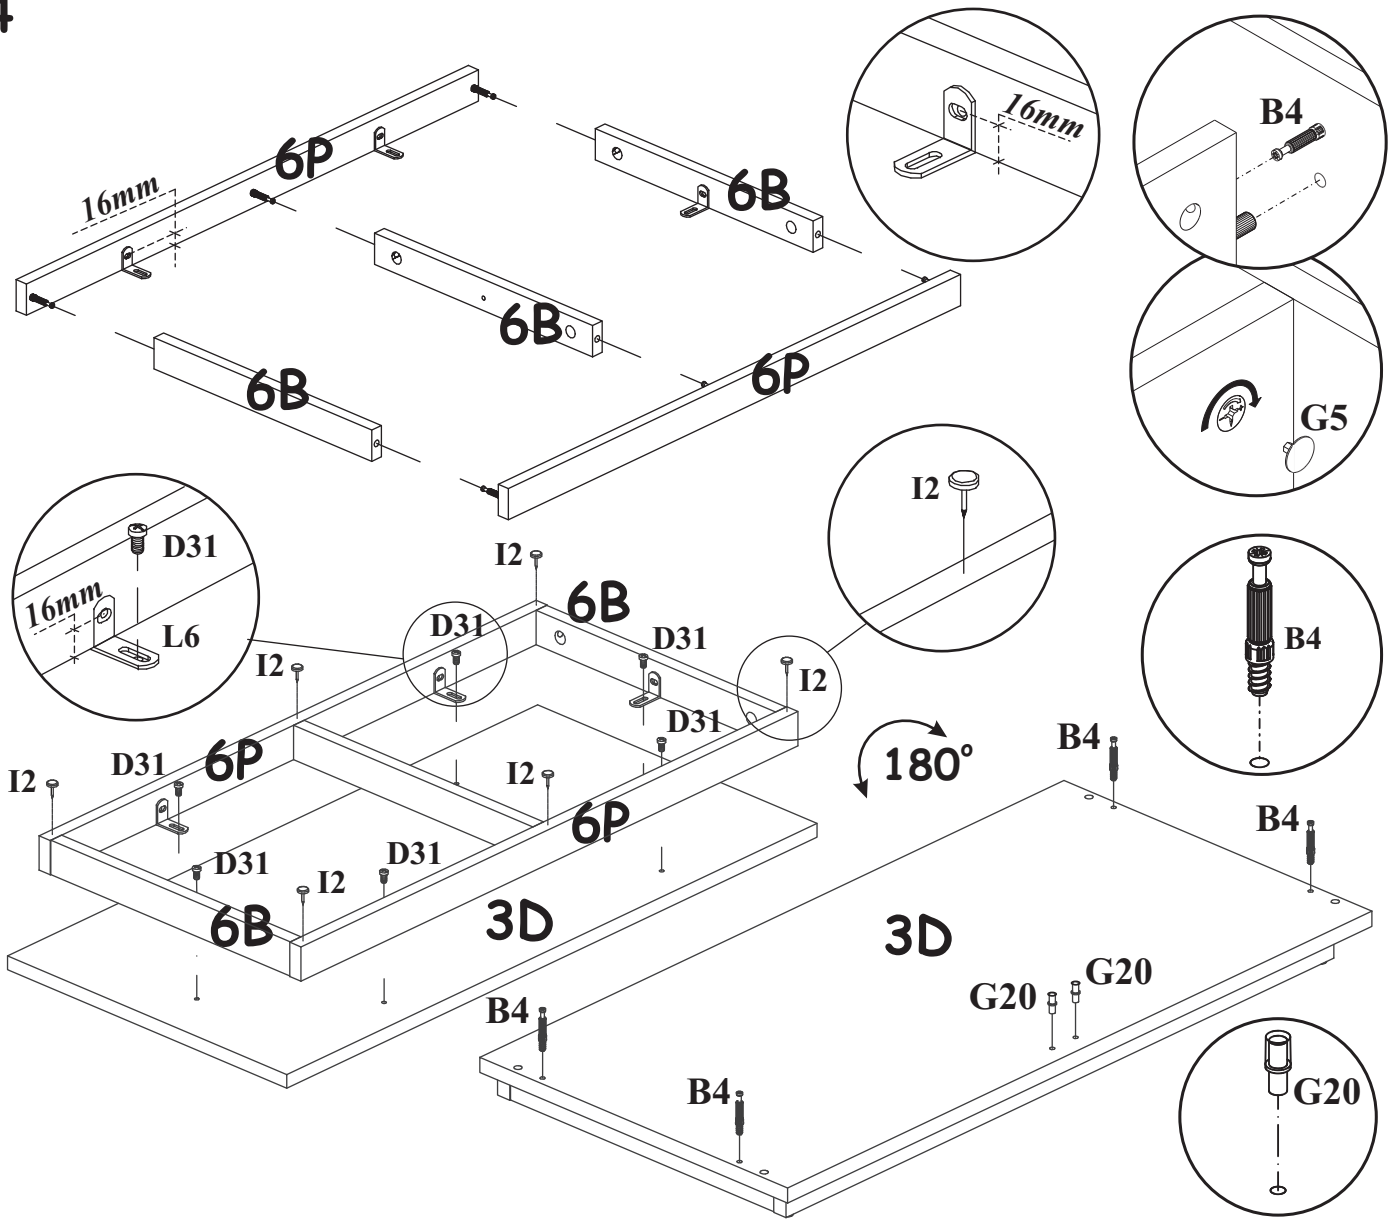

MILANO - 36-158-__-6

NO	Dim.		Col.-No	Qty
1	379	396	1	2
2L	558	399	1	1
2P	558	399	1	1
3D	802	400	1	1
3S	768	382	1	1
6	768	120	1	1
6P	752	85	1	2
6B	343	85	1	2
7	802	400	1	1
2W	122	381	1	3
3W	767	381	1	1
6W	767	115	1	1

A1 X16  ø8x36	UP6 X8  UPØ4x30	G5 X16 	B4 X20 	B5 X20  ø15x12	G2 X1 
UL2 X2  L-128mm.	G20 X2 	I2 X6 	Z2 X4  Ø5	D31 X12  EKØ6,3x13	L6 X6 
D10 X12  USØ3,5x13	E25 X4  Ø35 H=16	E4 X4  H=2	B11 X9  Ø7x50	KR1 X2 	L1 X2 

1

2

3

4

5

6

7

8