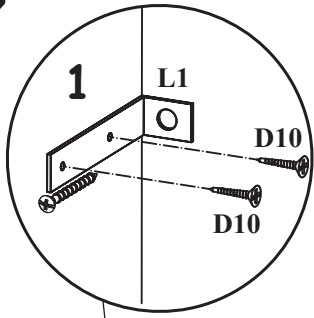

MILANO - 36-158-__-6

NO	Dim.		Col.-No	Qty
1	379	396	1	2
2L	558	399	1	1
2P	558	399	1	1
3D	802	400	1	1
3S	768	382	1	1
6	768	120	1	1
6P	752	85	1	2
6B	343	85	1	2
7	802	400	1	1
2W	122	381	1	3
3W	767	381	1	1
6W	767	115	1	1

A1 X16  ø8x36	UP6 X8  UPØ4x30	G5 X16 	B4 X20 	B5 X20  ø15x12	G2 X1 
UL2 X2  L-128mm.	G20 X2 	I2 X6 	Z2 X4  Ø5	D31 X12  EKØ6,3x13	L6 X6 
D10 X12  USØ3,5x13	E25 X4  Ø35 H=16	E4 X4  H=2	B11 X9  Ø7x50	KR1 X2 	L1 X2 

1

2

3

4

5

6

7

8