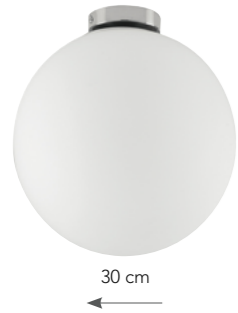

CITY

Serie aus geblasenem Glas in satiniertem Weiß. Aufhängung aus verchromtem Metall.

LUCE
ambiente
Design

32 cm

I-LAMPD/PL30 BCO

8031414875641

1xE27 MAX 40W

30 cm

22 cm

I-LAMPD/PL20 BCO

8031414875634

1xE14 MAX 25W

20 cm

17 cm

I-LAMPD/PL15 BCO

8031414875627

1xG9 MAX 5W LED

15 cm

Einfache Montage und Auswechseln des Leuchtmittels durch Schraubverschluss.