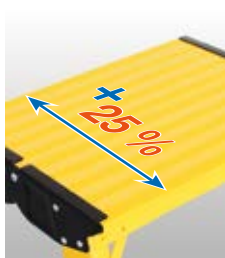

NEU

MONTO®

KlappTritt Treppy

Leichter Aluminium-Tritt in 5 knalligen Farben. In Haushalt und Verwaltung die ideale Ergänzung.

- + 350 x 250 mm große Stand-Plattform, 25 % größer als der Standard
- + Schmal auf 220 mm zusammenklappbar
- + Leicht und platzsparend zu verstauen
- + Sicherung gegen versehentliches Zusammenklappen
- + Große Fußkappen, rutschhemmend und bodenschonend
- + Großdimensionierte Holme für hohe Stabilität und Langlebigkeit

Stufenanzahl		1	1	1	1	1
	A bis ca.	in m	2,20	2,20	2,20	2,20
	B ca.	in m	0,22	0,22	0,22	0,22
Produktgewicht ca.	in kg	1,8	1,8	1,8	1,8	1,8
	Breite (B) ca.	in m	0,23	0,23	0,23	0,23
	Tiefe (T) ca.	in m	0,29	0,29	0,29	0,29
	Länge (L) ca.	in m	0,39	0,39	0,39	0,39
Farbausführung						
Art.-No.		130334	130358	130341	130365	130327