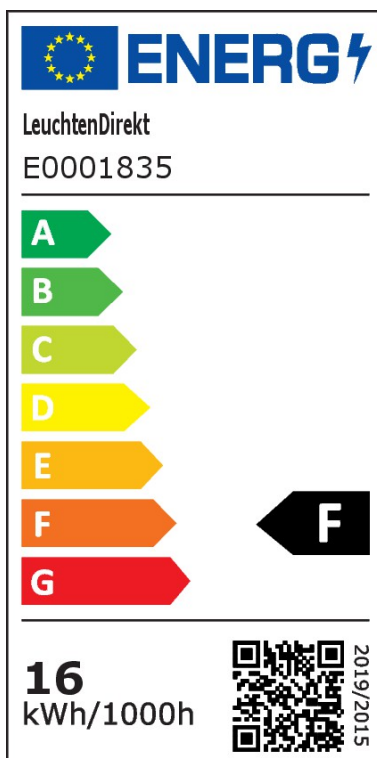

LED Stehleuchte Henry in Silber 17W 750lm RGBW

Stehleuchten

UVP: 126,90 Euro

Haben Sie eine Frage zum Produkt?

info@click-licht.de

(+49) 2361 40 67 600

Montag - Freitag 09:00 - 16:00 Uhr

Artikelnummer	A-525654
Material	Eisen, Kunststoff
Farbe	Silber
Anschlussspannung	230 V
Leistungsaufnahme	17 W
Schutzklasse	III
Schutzart	IP20
Montageart	Boden
Dimmbar	Ja
Dimmart	Fernbedienung
Dimmtechnologie	Stufenlos
Lichttechnologie	LED
Bauform	LED-Platine
Farbtemperatur	RGBW
Lichtfarbe	Tageslichtweiß
Lichtstrom	750 lm
Farbwiedergabeindex	> 80
Lebensdauer	25000 h
Schaltzyklen	15000
Startzeit	0.5 s
Abstrahlwinkel	120 Grad
Anwendungsbereich	Wohnzimmer, Esszimmer, Schlafzimmer, Flur

Stil	Modern
Form	länglich
Netzstecker	Ja
Schalter	Ja
Leuchtmittel	Ja, fest verbaut
Weiteres	Memoryfunktion
Produktmaße	(H) 1510 mm (B) 205 mm (L) 205 mm
Produktgewicht	1.05 kg