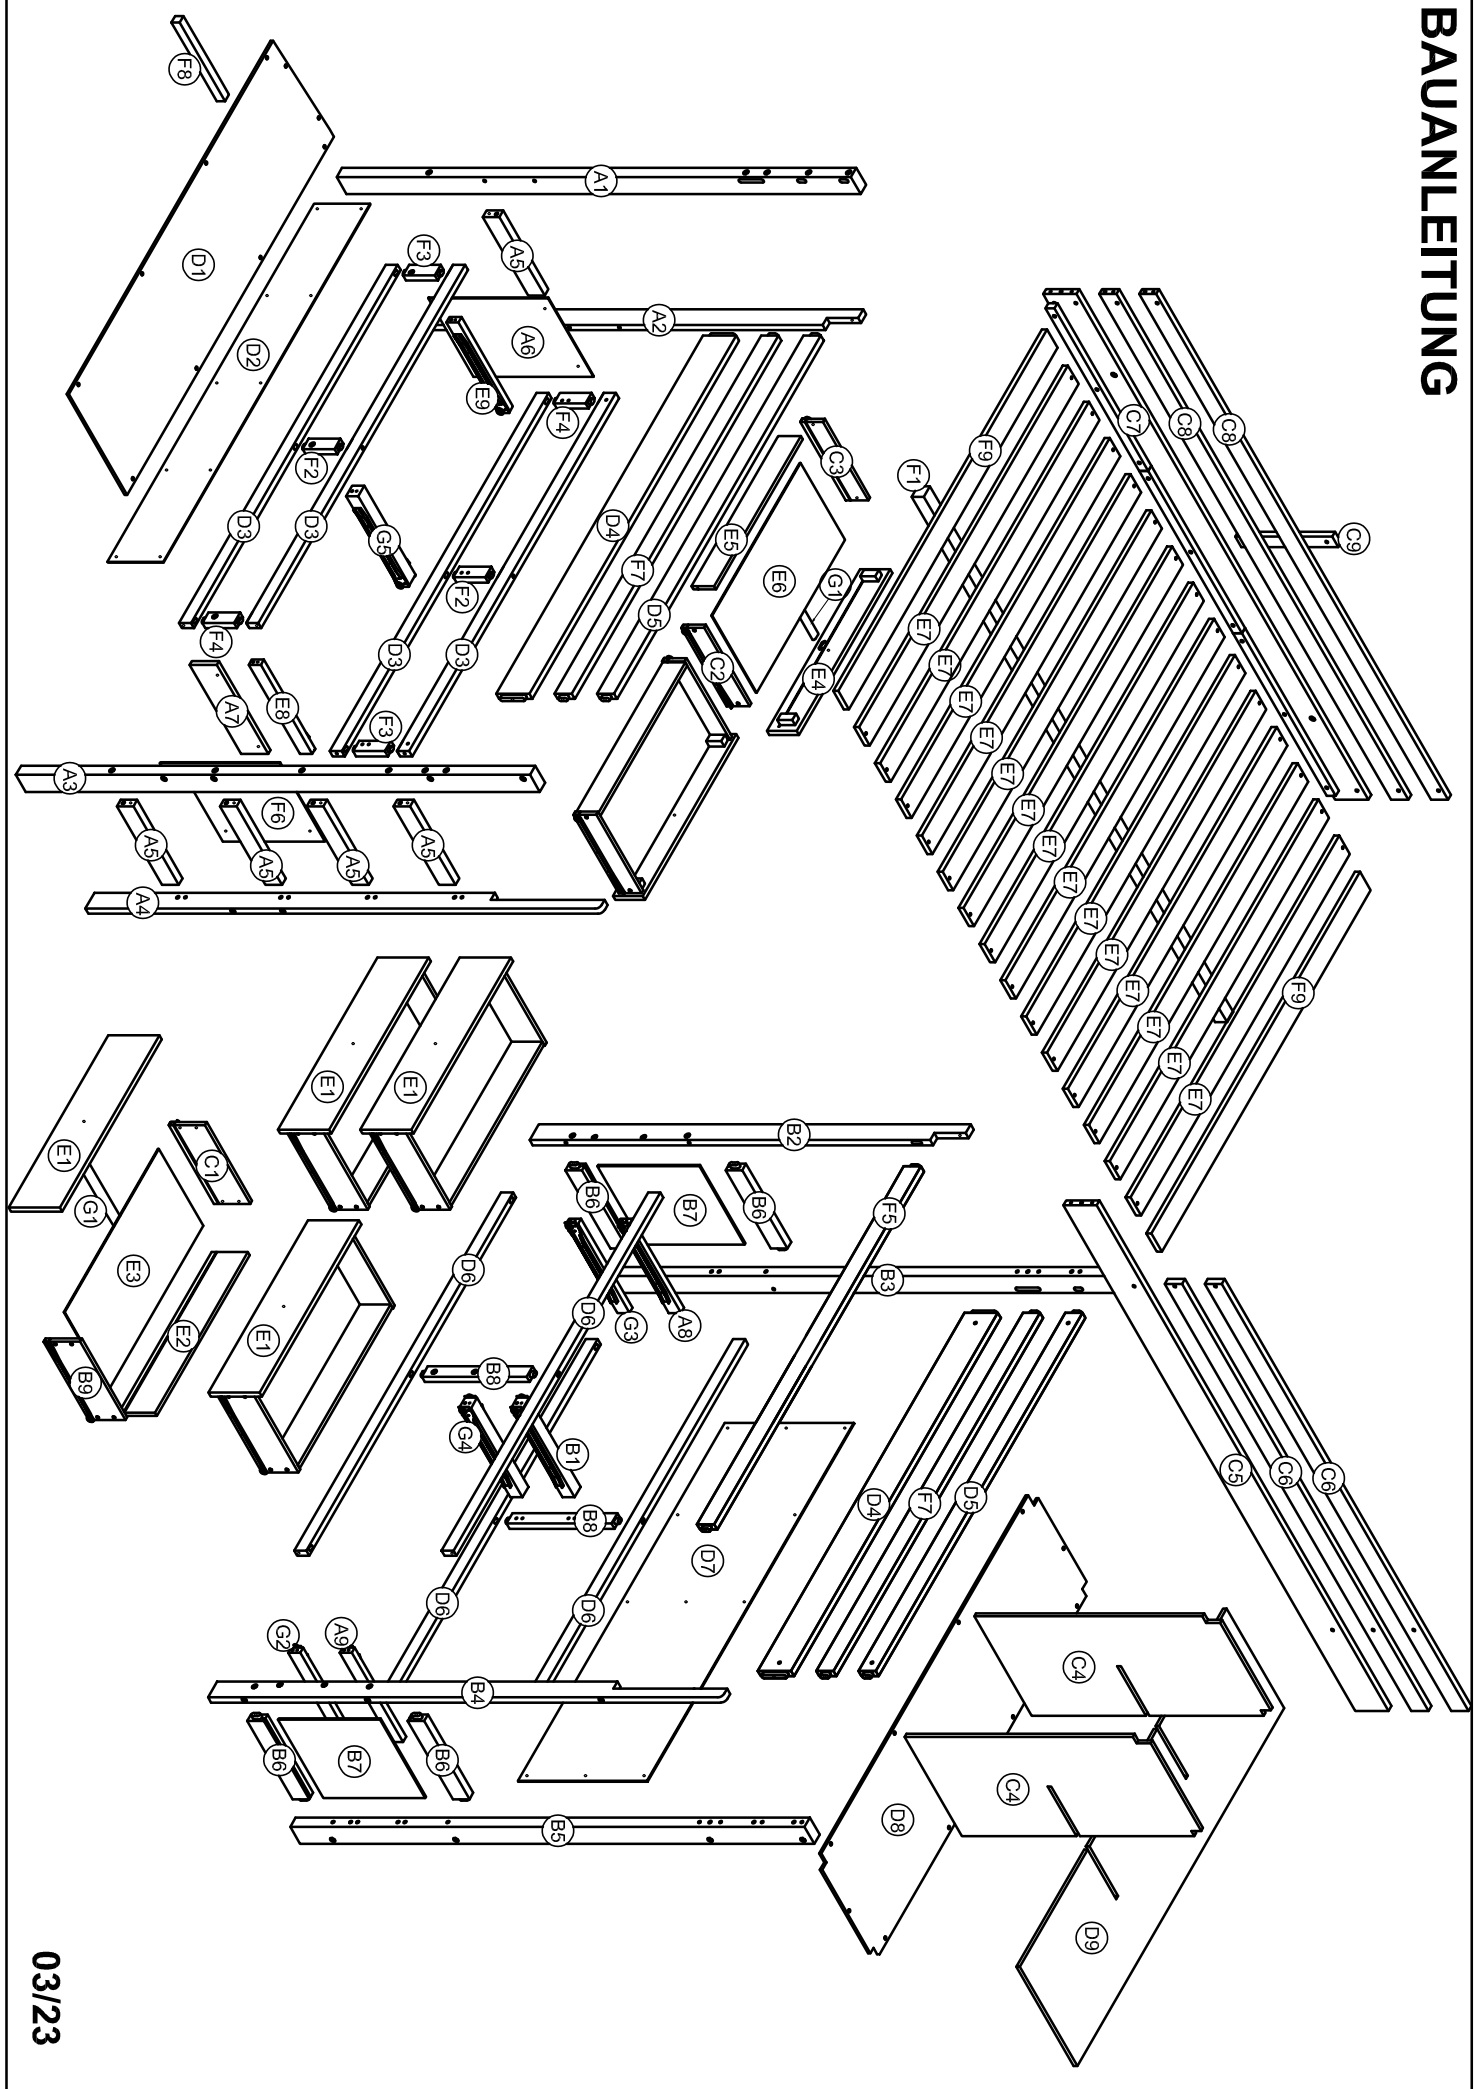

BAUANLEITUNG

SKU CODE: (WF307167-WF307168 WF307169)

LINKE VORDERANSICHT

RECHTE VORDERANSICHT

BAUANLEITUNG

Stückliste (Kasten 1-WF307167)

<p>A2</p>  <p>WoodBar-1pc</p>	<p>A5</p>  <p>WoodBar-5pcs</p>	<p>A6</p>  <p>Panel-1pc</p>
<p>A8</p>  <p>WoodBar-1pc</p>	<p>A9</p>  <p>WoodBar-1pc</p>	<p>B1</p>  <p>WoodBar-1pcs</p>
<p>B2</p>  <p>WoodBar-1pc</p>	<p>B6</p>  <p>WoodBar-4pcs</p>	<p>B7</p>  <p>Panel-2pcs</p>
<p>B8</p>  <p>WoodBar-2pcs</p>	<p>C9</p>  <p>WoodBar-1pc</p>	<p>D1</p>  <p>Panel-1pc</p>
<p>D2</p>  <p>Panel-1pc</p>	<p>D3</p>  <p>WoodBar-4pcs</p>	<p>D6</p>  <p>WoodBar-4pcs</p>
<p>D7</p>  <p>Panel-1pc</p>	<p>D8</p>  <p>Panel-1pc</p>	<p>E4</p>  <p>Schubladenfrontplatten-2pcs</p>
<p>E7</p>  <p>Lamellen-14pcs</p>	<p>E8</p>  <p>WoodBar-1pc</p>	<p>E9</p>  <p>WoodBar-1pc</p>

Stückliste (Kasten 1-WF307167)

F2

WoodBar-2pcs

F3

WoodBar-2pcs

F4

WoodBar-2pcs

F5