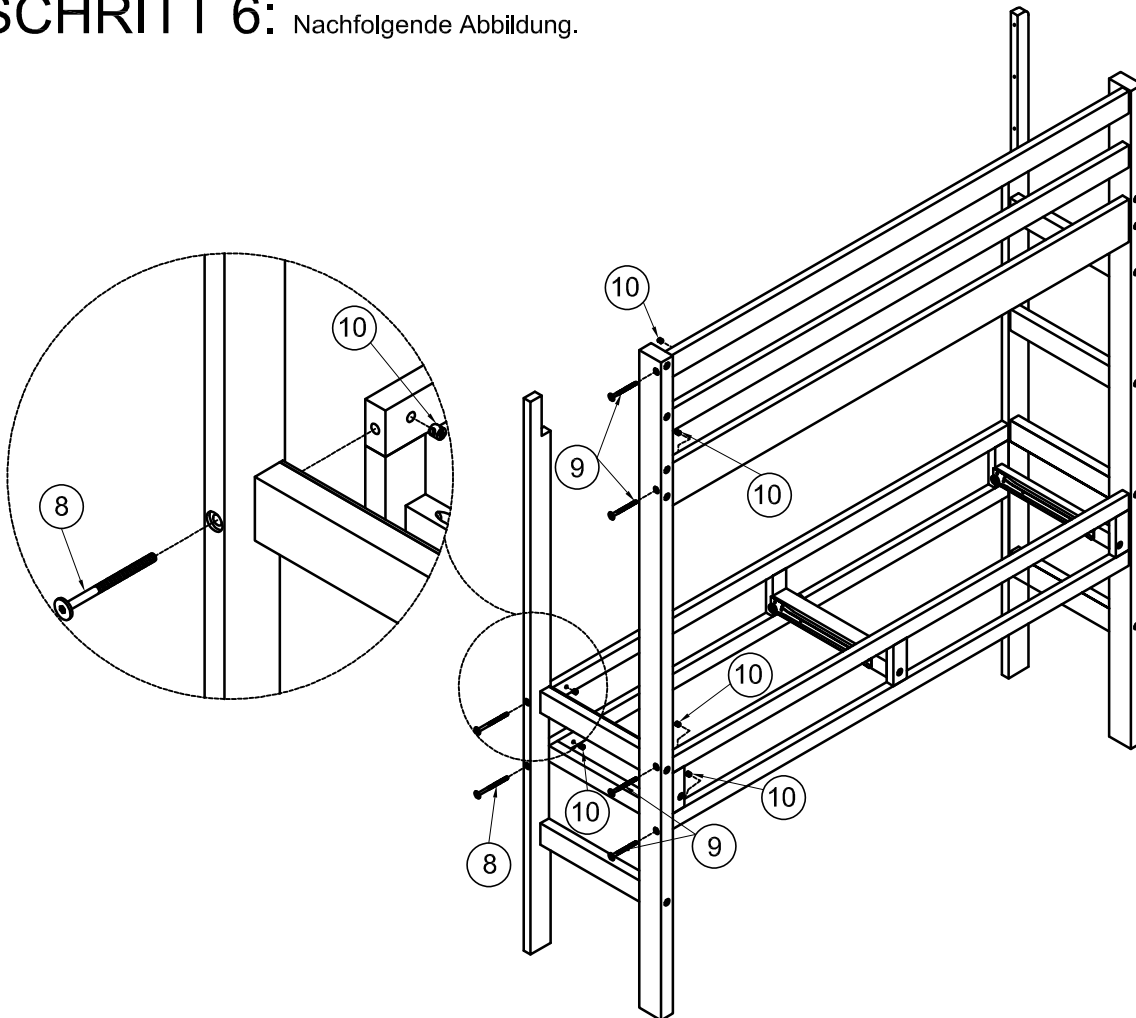

SCHRITT 6: Nachfolgende Abbildung.

8
2(pcs)
10
6(pcs)
9
4(pcs)