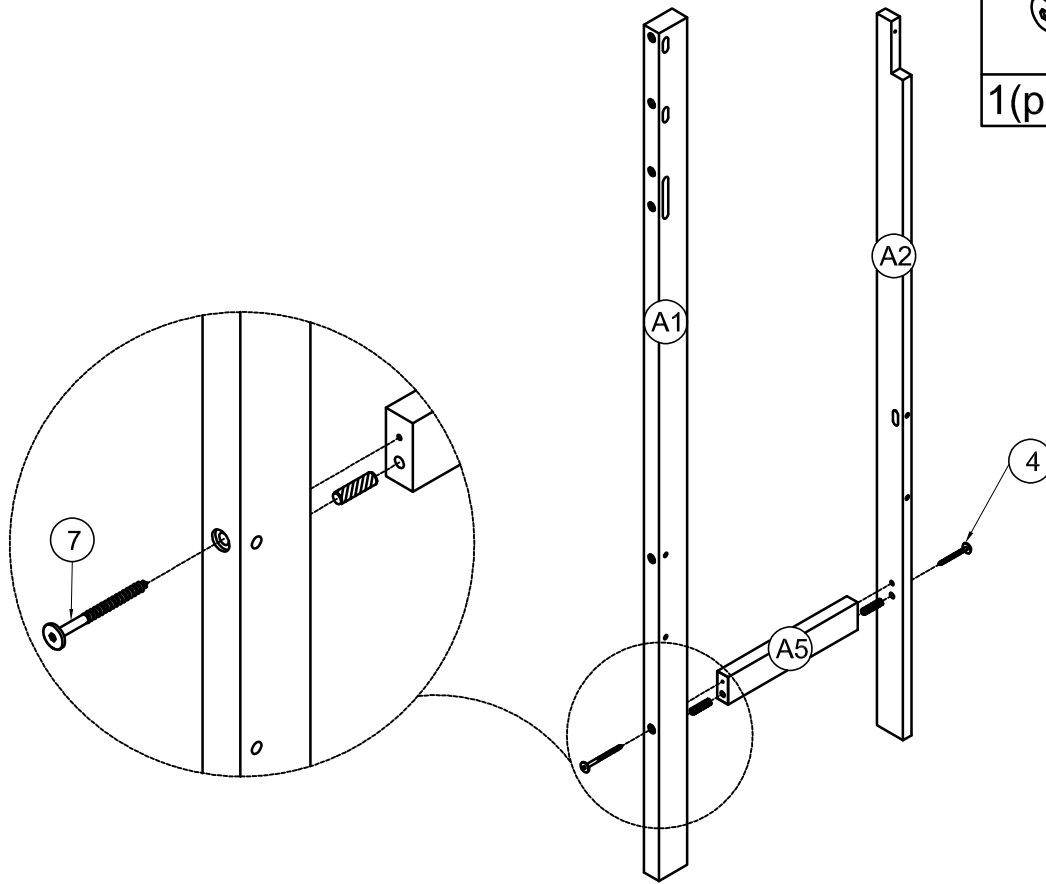

SCHRITT 1: Nachfolgende Abbildung.

4		7	
1(pc)		1(pc)	
		5	
		2(pcs)