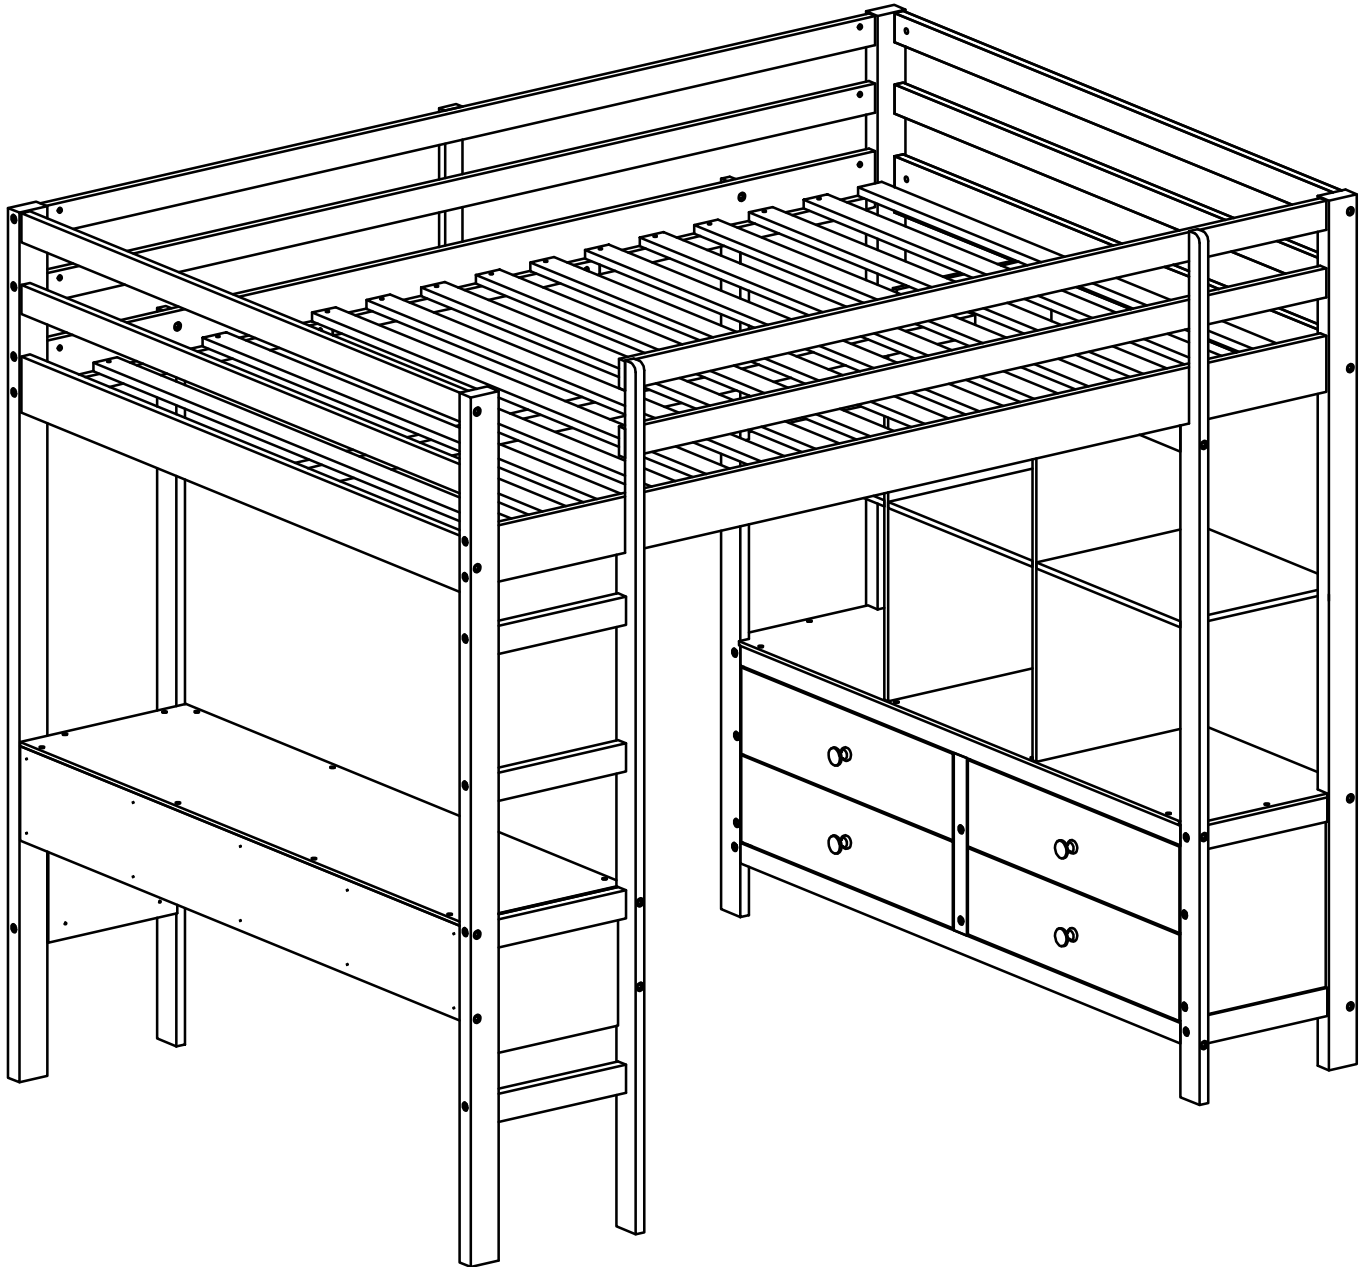

BAUANLEITUNG

SKU CODE: (WF307167-WF307168 WF307169)

LINKE VORDERANSICHT

RECHTE VORDERANSICHT

BAUANLEITUNG

Stückliste (Kasten 1-WF307167)

<p>A2</p>  <p>WoodBar-1pc</p>	<p>A5</p>  <p>WoodBar-5pcs</p>	<p>A6</p>  <p>Panel-1pc</p>
<p>A8</p>  <p>WoodBar-1pc</p>	<p>A9</p>  <p>WoodBar-1pc</p>	<p>B1</p>  <p>WoodBar-1pcs</p>
<p>B2</p>  <p>WoodBar-1pc</p>	<p>B6</p>  <p>WoodBar-4pcs</p>	<p>B7</p>  <p>Panel-2pcs</p>
<p>B8</p>  <p>WoodBar-2pcs</p>	<p>C9</p>  <p>WoodBar-1pc</p>	<p>D1</p>  <p>Panel-1pc</p>
<p>D2</p>  <p>Panel-1pc</p>	<p>D3</p>  <p>WoodBar-4pcs</p>	<p>D6</p>  <p>WoodBar-4pcs</p>
<p>D7</p>  <p>Panel-1pc</p>	<p>D8</p>  <p>Panel-1pc</p>	<p>E4</p>  <p>Schubladenfrontplatten-2pcs</p>
<p>E7</p>  <p>Lamellen-14pcs</p>	<p>E8</p>  <p>WoodBar-1pc</p>	<p>E9</p>  <p>WoodBar-1pc</p>

Stückliste (Kasten 1-WF307167)

F2

WoodBar-2pcs

F3

WoodBar-2pcs

F4

WoodBar-2pcs

F5