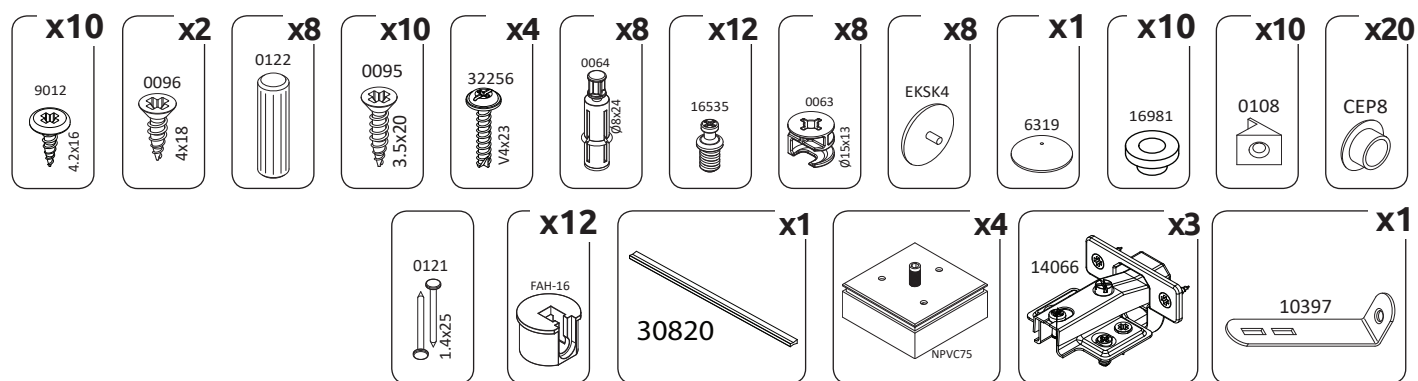

V60-1KSV/PN
LWH - 599x402x1230

27.03.2019

A

Ø5mm

B

Ø5mm

A

S-0557-A0358K