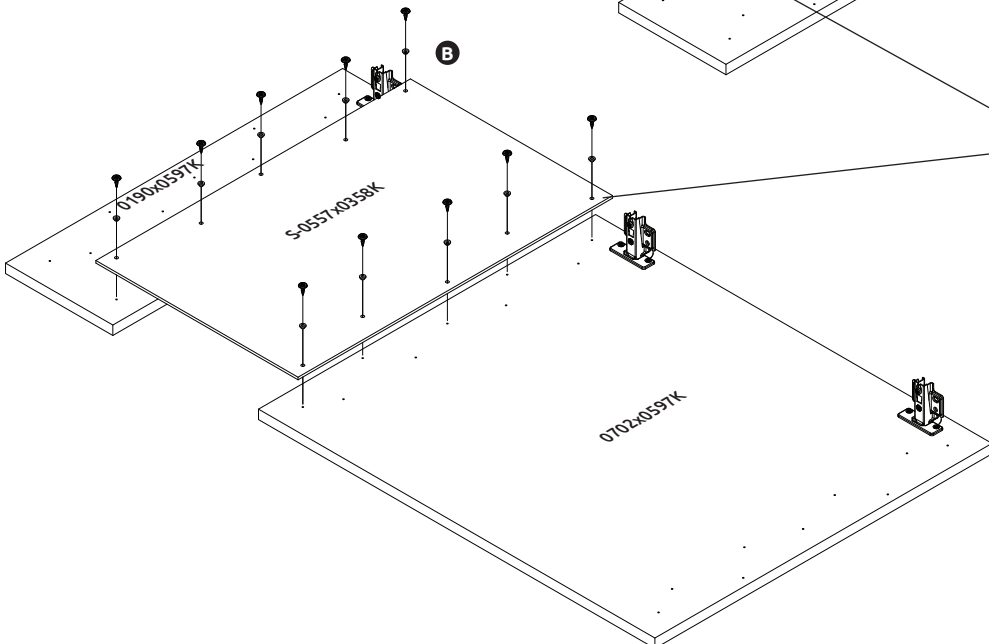

A

S-0557-A0358K

B