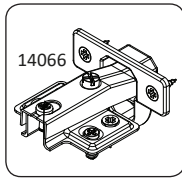

V60-1KSV/PN
LWH - 599x402x1230

27.03.2019

A

Ø5mm

B

Ø5mm

A

S-0557-A0358K