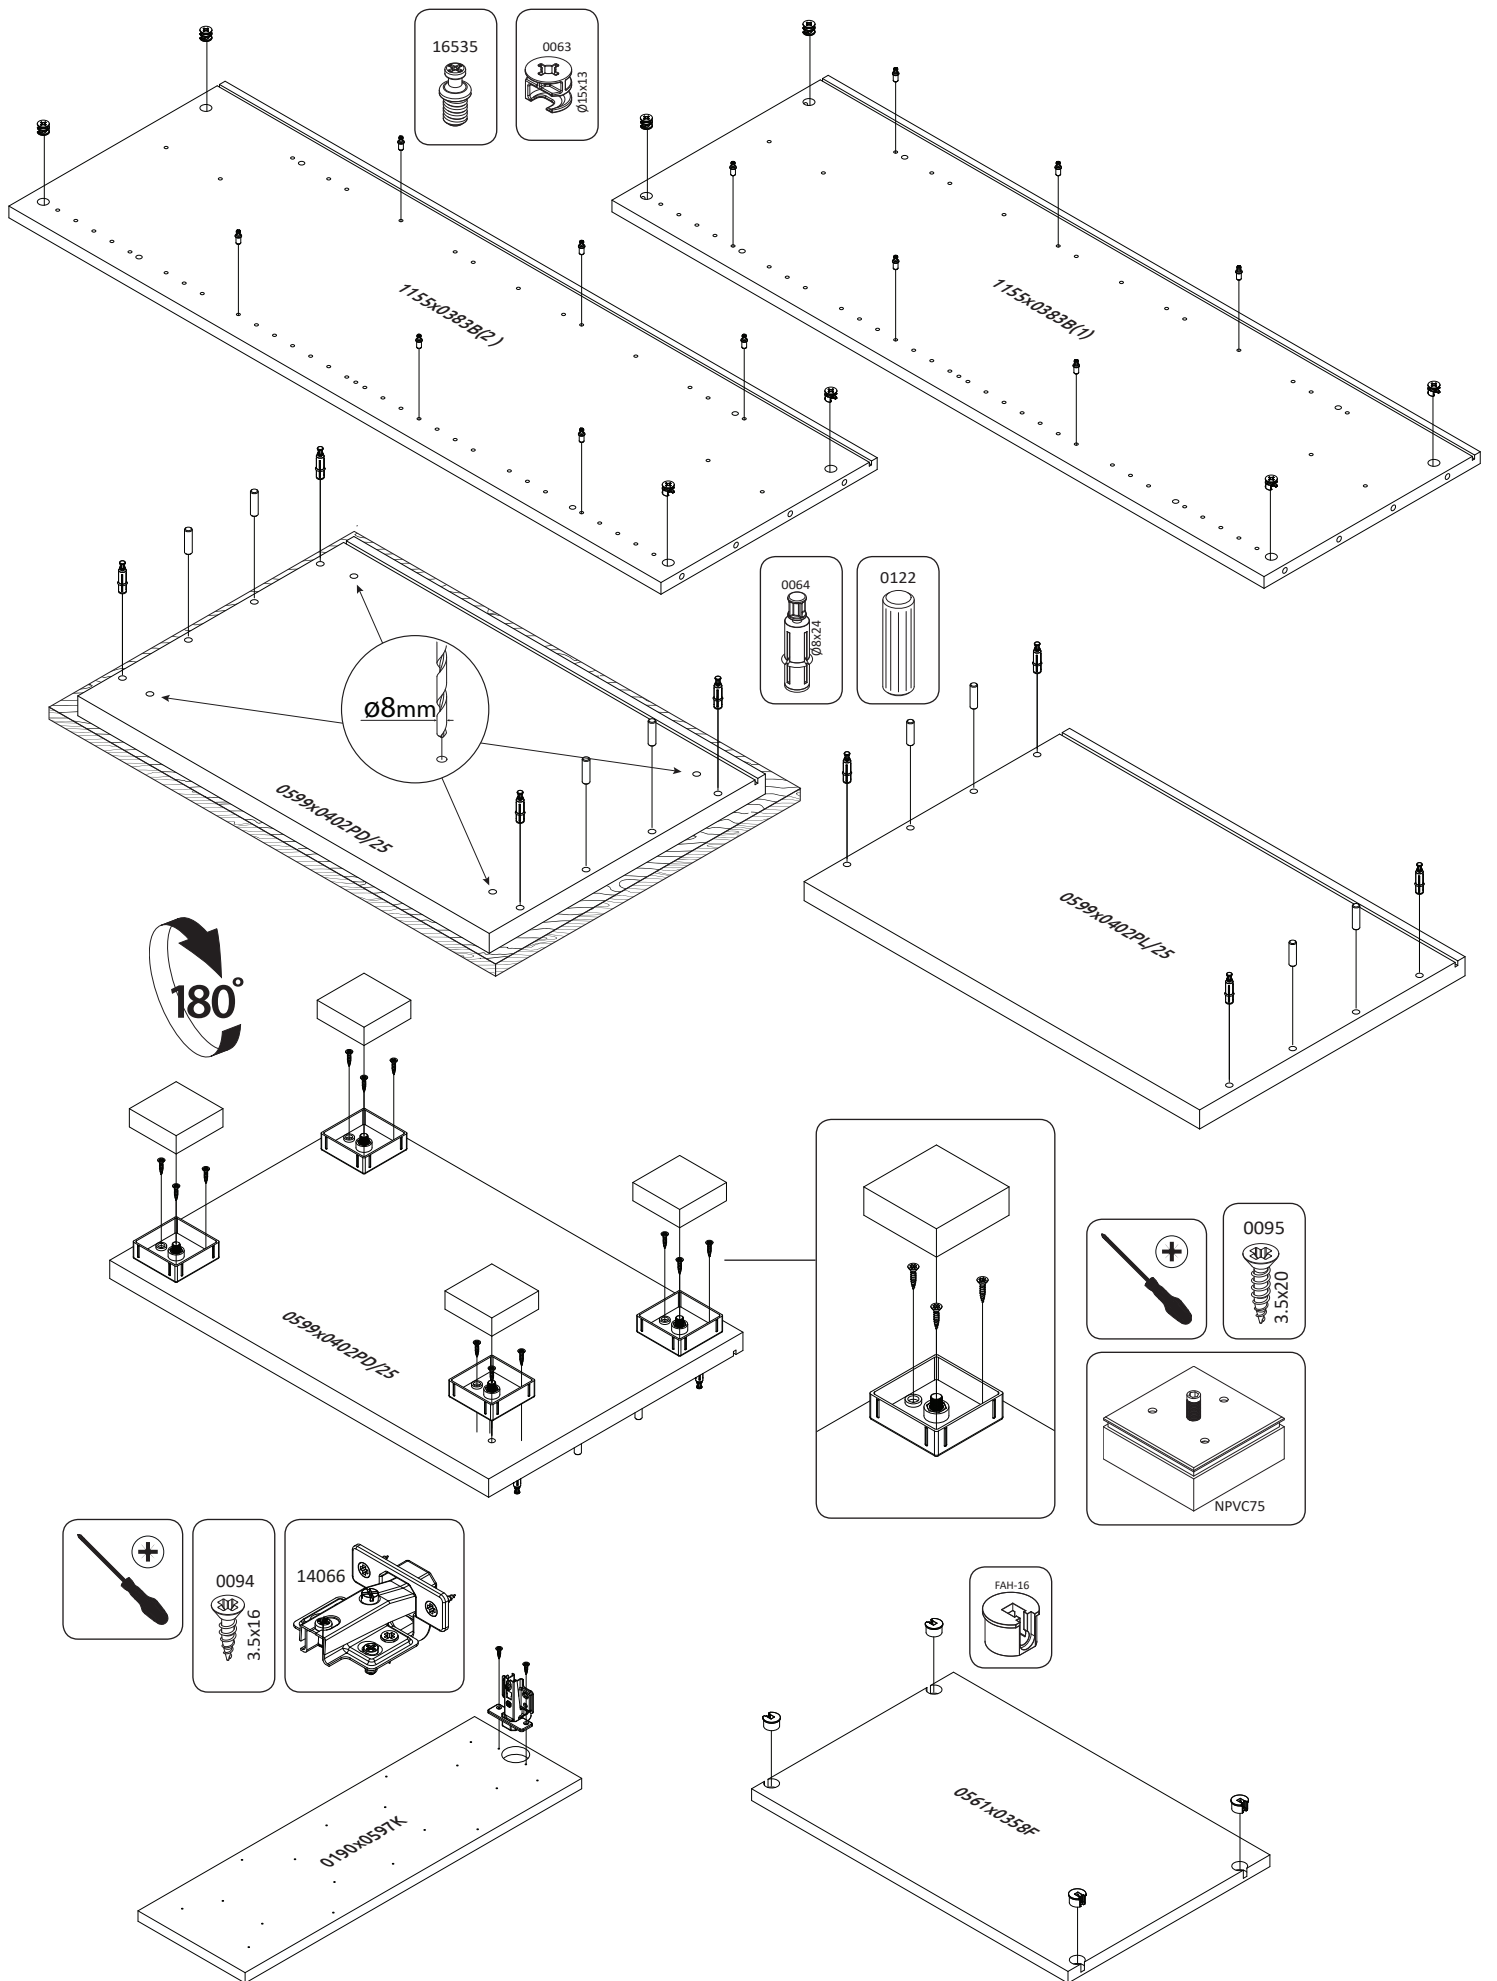

V60-1KSV/PN
LWH - 599x402x1230

27.03.2019

A

Ø5mm

B

Ø5mm

A

S-0557-A0358K