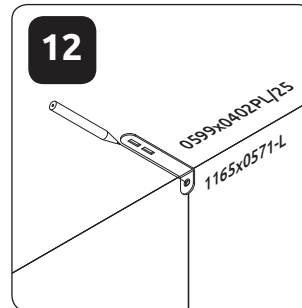

V60-1KSV/PN
LWH - 599x402x1230

27.03.2019

A

Ø5mm

B

Ø5mm

A

S-0557-A0358K

8

9

10

11

12

13

14

15