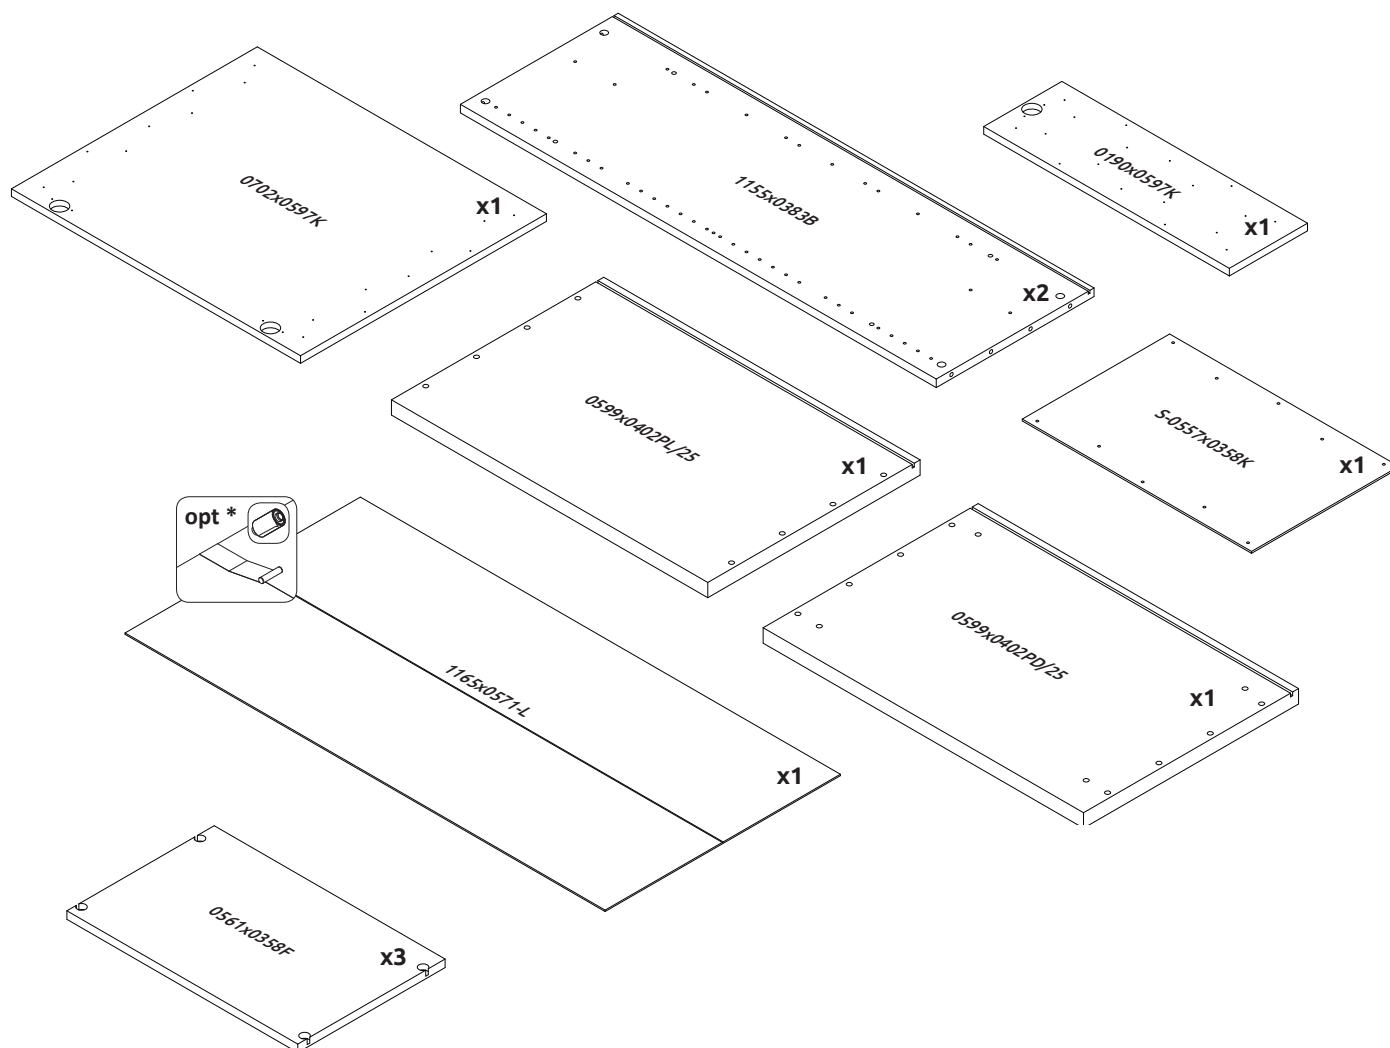

V60-1KSV/PN
LWH - 599x402x1230

27.03.2019

A

Ø5mm

B

Ø5mm

A

S-0557-A0358K