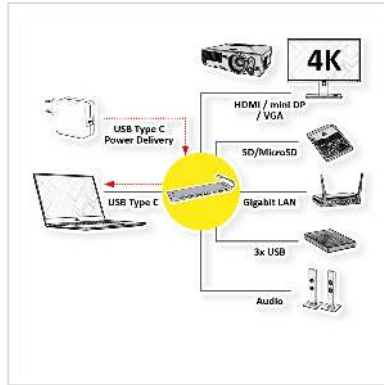

# ROLINE USB 3.2 Gen 2 Typ C Multiport Docking Station, 4K HDMI/Mini DP, VGA, USB, Card Reader, PD, LAN, Audio

<b>Artikelnummer</b>	12.02.1117
<b>Hersteller</b>	ROLINE
<b>Hersteller-Art.-Nr.</b>	12.02.1117
<b>EAN (Einzelstück)</b>	7630049611450

**roline**  
Designed for Professionals

**Die USB Typ C Docking Station mit drei Video-Anschlüssen versorgt Ihr MacBook, Ultrabook, Notebook oder Laptop mit je einem 4K-fähigen HDMI/Mini DisplayPort Anschluss, sowie mit einem VGA-Anschluss, 3x USB 3.0 / USB 3.2 Gen 1, 1x SD/MicroSD Kartenleser, 1x USB Typ C PD (Power Delivery), 1x Gigabit Ethernet und einem 3,5mm Audio Port!**

- Plug & Play
- Aluminiumgehäuse in space grey
- Multiport Docking Station für maximale Konnektivität, ermöglicht die Erweiterung eines Displays oder die Spiegelung auf bis zu zwei Monitore, Fernseher oder Beamer gleichzeitig.
- Max. Auflösung: 3840x2160 bei 30Hz
- Kompaktes und flaches Design - Notebooks können schräg auf der Dockingstation positioniert werden, um das Tippen zu erleichtern und gesünder zu machen.
- Anti-Rutsch-Oberfläche auf beiden Seiten zum Schutz Ihres Gerätes
- Systemvoraussetzungen: Windows 7/8/10 oder MacOS X10.2 und höher

- 3x USB 3.0 / USB 3.2 Gen 1 Typ A Ports (Datenübertragungsrate bis zu 5Gbit/s), zum Anschluss z.B. von Tastatur/Maus, USB HDD/SSD, etc.
- 1x Kartenleser für SD/MicroSD
- 1x Typ C PD (Power Delivery)
- 1x RJ45 BU für Gigabit Ethernet
- 1x 3,5mm Audio-Anschluss