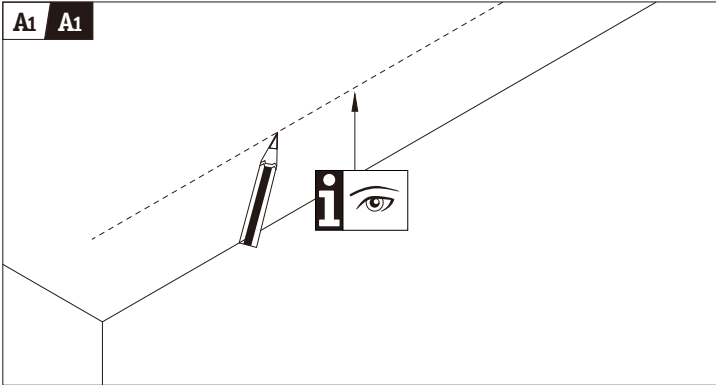

70559 2x
70560 4x

Incl.

A1 A1