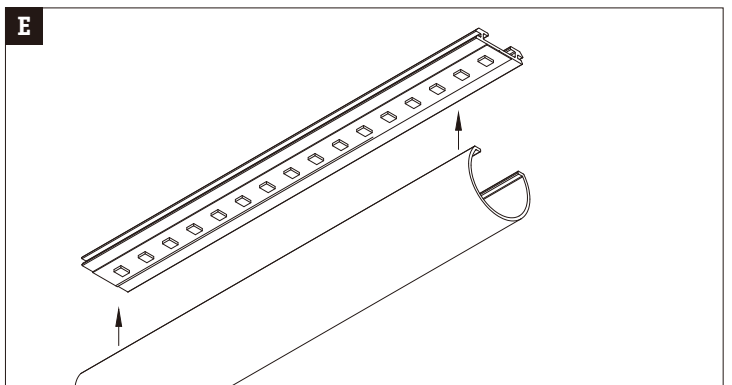

Paulmann

IP20

Info

www.paulmann.com

Paulmann Licht GmbH
Quezinger Feld 2
31832 Springe
Germany

www.paulmann.com

Art.-Nr.: 705.59
705.60

70559 100 cm
70560 200 cm

PLU 11/19

70559 2x
70560 4x

Incl.

A1 A1

A2 A2

B

C

D

E

F

G