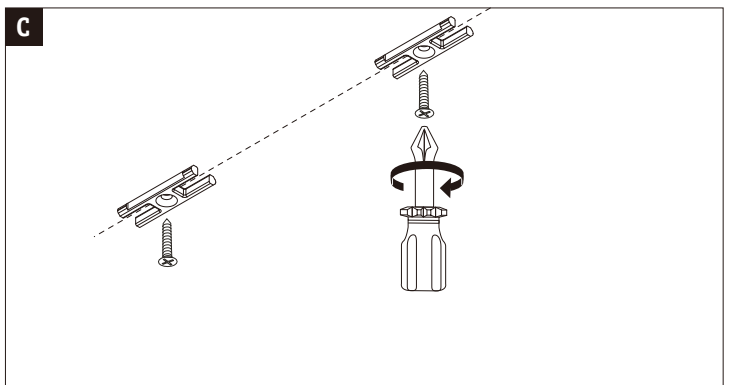

Paulmann

IP20

Info

www.paulmann.com

Paulmann Licht GmbH
Quezinger Feld 2
31832 Springe
Germany

www.paulmann.com

Art.-Nr.: 705.59
705.60

70559 100 cm
70560 200 cm

PLU 11/19

70559 2x
70560 4x

Incl.

A1 A1

A2 A2

B

C

D

E

F

G