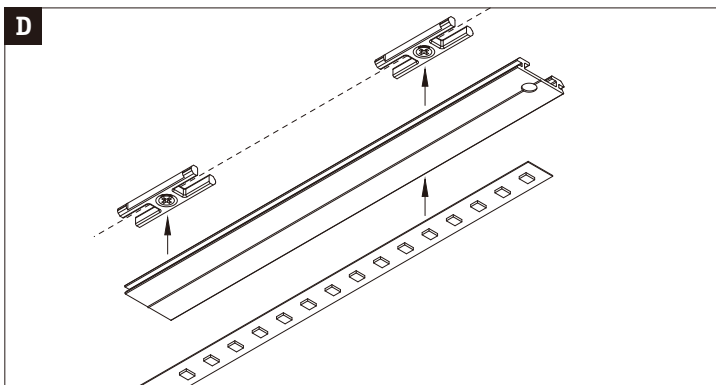

Paulmann

IP20

Info

www.paulmann.com

Paulmann Licht GmbH
Quezinger Feld 2
31832 Springe
Germany

www.paulmann.com

Art.-Nr.: 705.59
705.60

70559 100 cm
70560 200 cm

PLU 11/19

70559 2x
70560 4x

Incl.

A1 A1

A2 A2

B

C

D

E

F

G