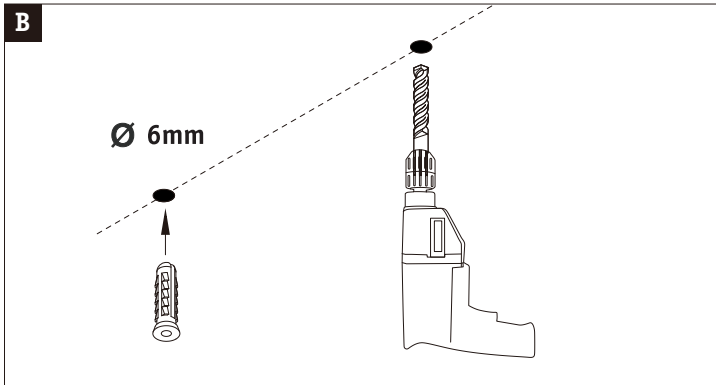

Paulmann

IP20

Info

www.paulmann.com

Paulmann Licht GmbH
Quezinger Feld 2
31832 Springe
Germany

www.paulmann.com

Art.-Nr.: 705.59
705.60

70559 100 cm
70560 200 cm

PLU 11/19

70559 2x
70560 4x

Incl.

A1 A1

A2 A2

B

C

D

E

F

G