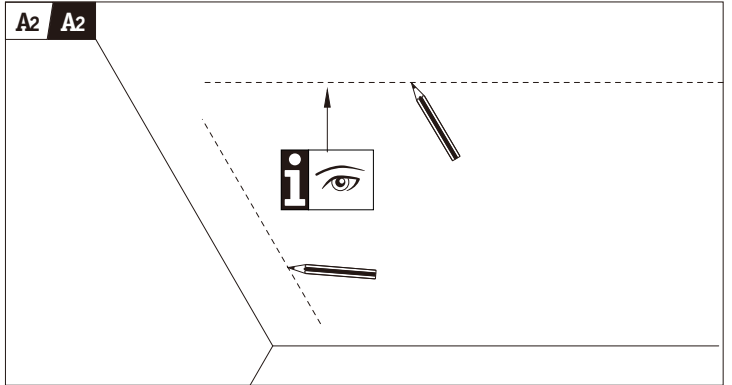

Paulmann

IP20

Info

www.paulmann.com

Paulmann Licht GmbH
Quezinger Feld 2
31832 Springe
Germany

www.paulmann.com

Art.-Nr.: 705.59
705.60

70559 100 cm
70560 200 cm

PLU 11/19

70559 2x
70560 4x

Incl.

A1 A1

A2 A2

B

C

D

E

F

G