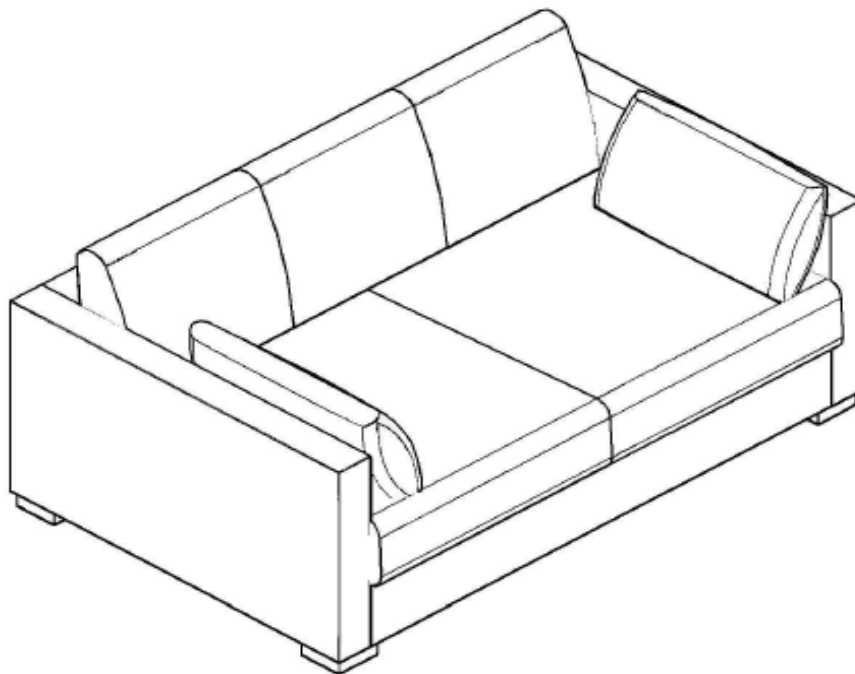

Art. No. 22721502, 21229130, 10226649, 38024338, 10760327, 11135511,  
31598242, 10226649, 21229130, 97494217, 38354061, 30923026,  
75886060, 49504147

CORAY  
2 seater

- |                                         |                                     |
|-----------------------------------------|-------------------------------------|
| <b>(D)</b> Montageanleitung             | <b>(GB)</b> Assembly instructions   |
| <b>(FR)</b> Notice de montage           | <b>(IT)</b> Istruzioni di montaggio |
| <b>(NL)</b> Handleiding voor de montage | <b>(PL)</b> Instrukcja montażu      |
| <b>(CZ)</b> Montážní návod              | <b>(SK)</b> Návod na montáž         |
| <b>(HU)</b> Szerelési útmutató          | <b>(RO)</b> Instrucțiuni de montaj  |
| <b>(TR)</b> Montaj talimatı             | <b>(RU)</b> Инструкция по монтажу   |