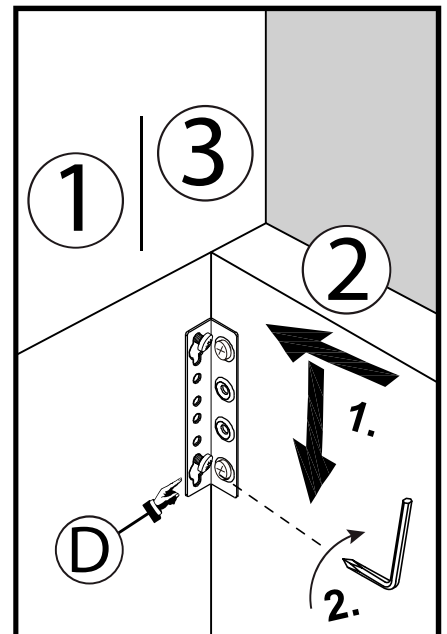

# RIVA by meise (KB-597)

160 cm  
 180 cm  
 200 cm

AF-12	B-12	C-12	D-12	E-12	F-12	G-12	H-12	I-12
4	4	6	20	-	1	-	4	4
				-		-		
H 200	-	-	M6*25	-	2012*154*70	-	M8	M6*20
J-12	K-12	LL/LR-12	M-12	N-12	O-12	P-12	Q-12	R-12
-	-	-	-	1 / 1	4	-	-	-
-	-	-	-			-	-	-
-	-	-	-	10 / 13	M8	-	-	-
S-12	T-12	UL/UR-12	V-12	W-12	X-12	Y-12	Z-12	AA-12
2	-	-	1	6	-	16	-	8
	-	-			-		-	
1520*38*38	-	-	5	M6	-	M8*25	-	M8*60
AB-12	AD12	AE-12	AG-12					
4	2	6	1					
								
M8	590/690/790 *30*20	4*40	Set					
		 60 min		 < 120 KG < 120 KG				

**1**

**1.**

**2.**

**2**

**1.**

**2.**

**3.**

**4.**