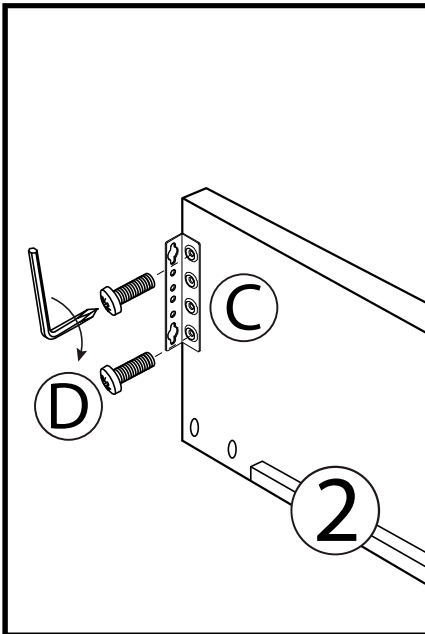

# RIVA by meise (KB-597)

160 cm  
 180 cm  
 200 cm

AF-12	B-12	C-12	D-12	E-12	F-12	G-12	H-12	I-12
4	4	6	20	-	1	-	4	4
				-		-		
H 200	-	-	M6*25	-	2012*154*70	-	M8	M6*20
J-12	K-12	LL/LR-12	M-12	N-12	O-12	P-12	Q-12	R-12
-	-	-	-	1 / 1	4	-	-	-
-	-	-	-			-	-	-
-	-	-	-	10 / 13	M8	-	-	-
S-12	T-12	UL/UR-12	V-12	W-12	X-12	Y-12	Z-12	AA-12
2	-	-	1	6	-	16	-	8
	-	-			-		-	
1520*38*38	-	-	5	M6	-	M8*25	-	M8*60
AB-12	AD12	AE-12	AG-12					
4	2	6	1					
								
M8	590/690/790 *30*20	4*40	Set					
		 60 min		 < 120 KG < 120 KG				

**1**

**1.**

**2.**

**2**

**1.**

**2.**

**3.**

**4.**

**5.**

**3**

**1.**

4