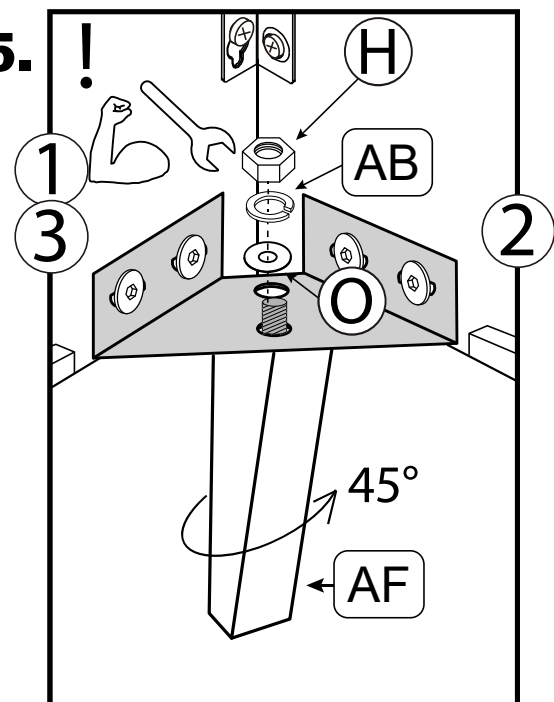

# RIVA by meise (KB-597)

160 cm  
 180 cm  
 200 cm

AF-12	B-12	C-12	D-12	E-12	F-12	G-12	H-12	I-12
4	4	6	20	-	1	-	4	4
				-		-		
H 200	-	-	M6*25	-	2012*154*70	-	M8	M6*20
J-12	K-12	LL/LR-12	M-12	N-12	O-12	P-12	Q-12	R-12
-	-	-	-	1 / 1	4	-	-	-
-	-	-	-			-	-	-
-	-	-	-	10 / 13	M8	-	-	-
S-12	T-12	UL/UR-12	V-12	W-12	X-12	Y-12	Z-12	AA-12
2	-	-	1	6	-	16	-	8
	-	-			-		-	
1520*38*38	-	-	5	M6	-	M8*25	-	M8*60
AB-12	AD12	AE-12	AG-12					
4	2	6	1					
								
M8	590/690/790 *30*20	4*40	Set					
		 60 min		 < 120 KG < 120 KG				

**1**

**1.**

**2.**

**2**

**1.**

**2.**

**3.**

**4.**

**5.**

**3**

**1.**

4