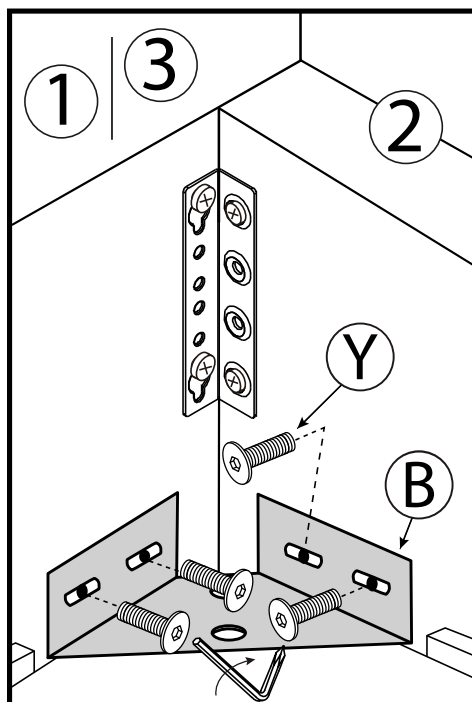

# RIVA by meise (KB-597)

160 cm  
 180 cm  
 200 cm

AF-12	B-12	C-12	D-12	E-12	F-12	G-12	H-12	I-12
4	4	6	20	-	1	-	4	4
				-		-		
H 200	-	-	M6*25	-	2012*154*70	-	M8	M6*20
J-12	K-12	LL/LR-12	M-12	N-12	O-12	P-12	Q-12	R-12
-	-	-	-	1 / 1	4	-	-	-
-	-	-	-			-	-	-
-	-	-	-	10 / 13	M8	-	-	-
S-12	T-12	UL/UR-12	V-12	W-12	X-12	Y-12	Z-12	AA-12
2	-	-	1	6	-	16	-	8
	-	-			-		-	
1520*38*38	-	-	5	M6	-	M8*25	-	M8*60
AB-12	AD12	AE-12	AG-12					
4	2	6	1					
								
M8	590/690/790 *30*20	4*40	Set					
		 60 min		 < 120 KG < 120 KG				

**1**

**1.**

**2.**

**2**

**1.**

**2.**

**3.**

**4.**

**5.**

**3**

**1.**

4