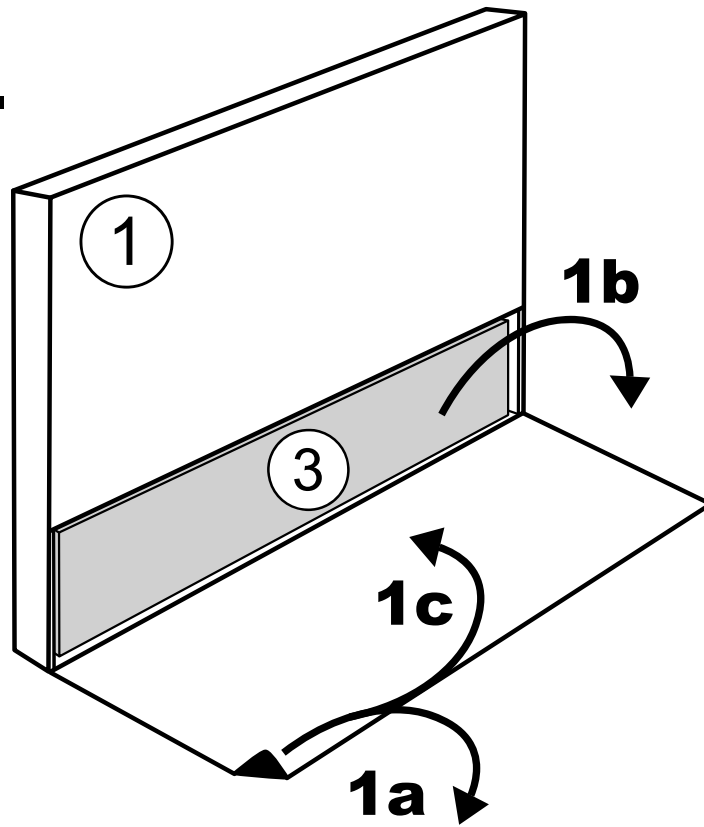

# RIVA by meise (KB-597)

160 cm  
 180 cm  
 200 cm

AF-12	B-12	C-12	D-12	E-12	F-12	G-12	H-12	I-12
4	4	6	20	-	1	-	4	4
				-		-		
H 200	-	-	M6*25	-	2012*154*70	-	M8	M6*20
J-12	K-12	LL/LR-12	M-12	N-12	O-12	P-12	Q-12	R-12
-	-	-	-	1 / 1	4	-	-	-
-	-	-	-			-	-	-
-	-	-	-	10 / 13	M8	-	-	-
S-12	T-12	UL/UR-12	V-12	W-12	X-12	Y-12	Z-12	AA-12
2	-	-	1	6	-	16	-	8
	-	-			-		-	
1520*38*38	-	-	5	M6	-	M8*25	-	M8*60
AB-12	AD12	AE-12	AG-12					
4	2	6	1					
								
M8	590/690/790 *30*20	4*40	Set					
		 60 min		 < 120 KG < 120 KG				

**1**

**1.**

**2.**

**2**

**1.**

**2.**

**3.**

**4.**