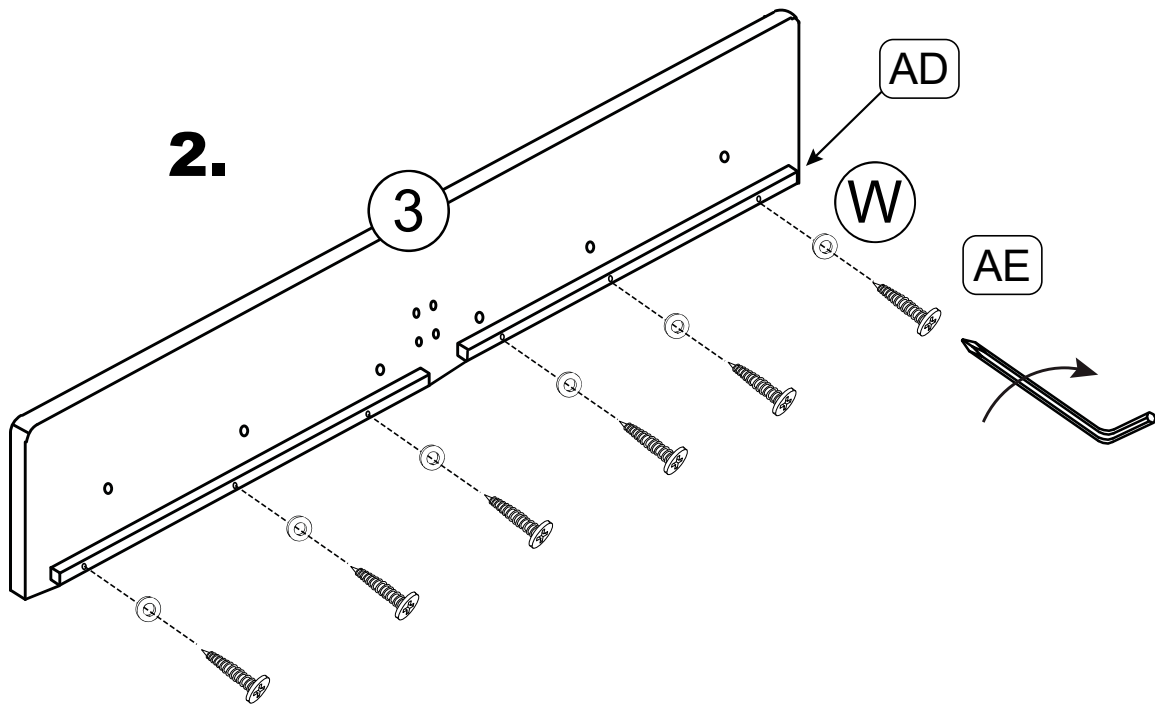

# RIVA by meise (KB-597)

160 cm  
 180 cm  
 200 cm

AF-12	B-12	C-12	D-12	E-12	F-12	G-12	H-12	I-12
4	4	6	20	-	1	-	4	4
				-		-		
H 200	-	-	M6*25	-	2012*154*70	-	M8	M6*20
J-12	K-12	LL/LR-12	M-12	N-12	O-12	P-12	Q-12	R-12
-	-	-	-	1 / 1	4	-	-	-
-	-	-	-			-	-	-
-	-	-	-	10 / 13	M8	-	-	-
S-12	T-12	UL/UR-12	V-12	W-12	X-12	Y-12	Z-12	AA-12
2	-	-	1	6	-	16	-	8
	-	-			-		-	
1520*38*38	-	-	5	M6	-	M8*25	-	M8*60
AB-12	AD12	AE-12	AG-12					
4	2	6	1					
								
M8	590/690/790 *30*20	4*40	Set					
		 60 min		 < 120 KG < 120 KG				

**1**

**1.**

**2.**

**2**

**1.**

**2.**

**3.**

**4.**