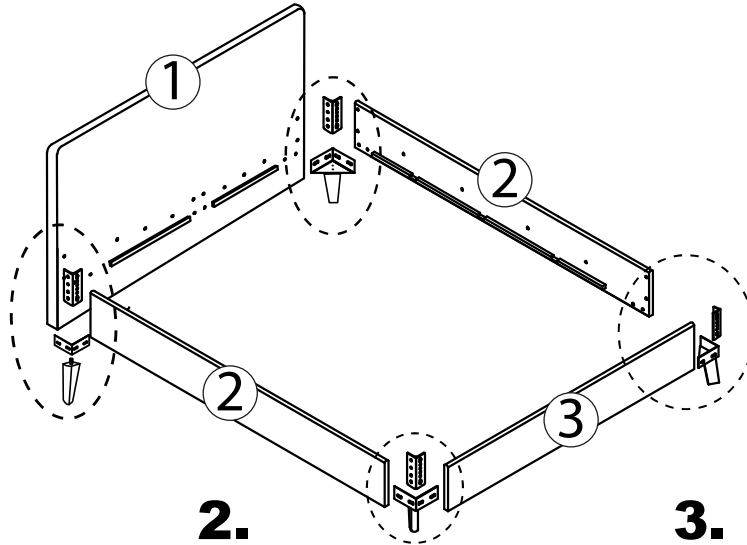

# RIVA by meise (KB-597)

160 cm  
 180 cm  
 200 cm

AF-12	B-12	C-12	D-12	E-12	F-12	G-12	H-12	I-12
4	4	6	20	-	1	-	4	4
				-		-		
H 200	-	-	M6*25	-	2012*154*70	-	M8	M6*20
J-12	K-12	LL/LR-12	M-12	N-12	O-12	P-12	Q-12	R-12
-	-	-	-	1 / 1	4	-	-	-
-	-	-	-			-	-	-
-	-	-	-	10 / 13	M8	-	-	-
S-12	T-12	UL/UR-12	V-12	W-12	X-12	Y-12	Z-12	AA-12
2	-	-	1	6	-	16	-	8
	-	-			-		-	
1520*38*38	-	-	5	M6	-	M8*25	-	M8*60
AB-12	AD12	AE-12	AG-12					
4	2	6	1					
								
M8	590/690/790 *30*20	4*40	Set					
		 60 min		 < 120 KG < 120 KG				

**1**

**1.**

**2.**

**2**

**1.**

**2.**

**3.**

**4.**