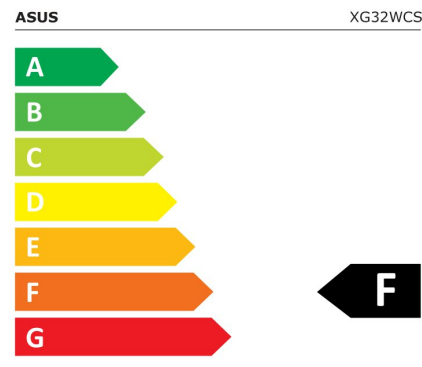

30 kWh/1000h

2019/2013

Technische Daten ROG Strix XG32WCS

| Bildschirm | |
|---|-------------------------------|
| Bildschirmdiagonale: | 80 cm (31.5") |
| Display-Auflösung: | 2560 x 1440 Pixel |
| Natives Seitenverhältnis: | 16:9 |
| Bildschirmtechnologie: | LED |
| Touchscreen: | Nein |
| HD-Typ: | Quad HD |
| Panel-Typ: | Fast VA |
| Bildschirmform: | Gebogen |
| Kontrastverhältnis: | 3500:1 |
| Maximale Bildwiederholrate: | 180 Hz |
| Anzahl der Farben des Displays: | 1,073 Milliarden Farben |
| Helligkeit (peak): | 400 cd/m ² |
| Helligkeit (typisch): | 350 cd/m ² |
| Reaktionszeit: | 1 ms |
| Blendfreier Bildschirm: | Ja |
| Bewertung der Bildschirmkrümmung: | 1500R |
| Kontrastverhältnis (dynamisch): | 100000000:1 |
| Bildwinkel, horizontal: | 178° |
| Bildwinkel, vertikal: | 178° |
| Pixel Abstand: | 0,272 x 0,272 mm |
| Sichtbare Größe (horizontal): | 69,7 cm |
| Sichtbare Größe (vertikal): | 39,2 cm |
| Digital horizontale Frequenz: | 415 – 415 kHz |
| Digital vertikale Frequenz: | 48 – 180 Hz |
| High Dynamic Range Video (HDR) Unterstützung: | Ja |
| Technologie mit hohem Dynamikbereich (HDR): | High Dynamic Range 10 (HDR10) |
| Farbtiefe: | 10 Bit |
| Farbraumstandard: | DCI-P3 |
| Farbskala: | 90% |