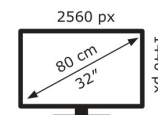

30 kWh/1000h

2019/2013

Technische Daten ROG Strix XG32WCS

| Bildschirm | |
|---|-------------------------------|
| Bildschirmdiagonale: | 80 cm (31.5") |
| Display-Auflösung: | 2560 x 1440 Pixel |
| Natives Seitenverhältnis: | 16:9 |
| Bildschirmtechnologie: | LED |
| Touchscreen: | Nein |
| HD-Typ: | Quad HD |
| Panel-Typ: | Fast VA |
| Bildschirmform: | Gebogen |
| Kontrastverhältnis: | 3500:1 |
| Maximale Bildwiederholrate: | 180 Hz |
| Anzahl der Farben des Displays: | 1,073 Milliarden Farben |
| Helligkeit (peak): | 400 cd/m ² |
| Helligkeit (typisch): | 350 cd/m ² |
| Reaktionszeit: | 1 ms |
| Blendfreier Bildschirm: | Ja |
| Bewertung der Bildschirmkrümmung: | 1500R |
| Kontrastverhältnis (dynamisch): | 100000000:1 |
| Bildwinkel, horizontal: | 178° |
| Bildwinkel, vertikal: | 178° |
| Pixel Abstand: | 0,272 x 0,272 mm |
| Sichtbare Größe (horizontal): | 69,7 cm |
| Sichtbare Größe (vertikal): | 39,2 cm |
| Digital horizontale Frequenz: | 415 – 415 kHz |
| Digital vertikale Frequenz: | 48 – 180 Hz |
| High Dynamic Range Video (HDR) Unterstützung: | Ja |
| Technologie mit hohem Dynamikbereich (HDR): | High Dynamic Range 10 (HDR10) |
| Farbtiefe: | 10 Bit |
| Farbraumstandard: | DCI-P3 |
| Farbskala: | 90% |

| Gewicht und Abmessungen | |
|---------------------------|--------|
| Gerätebreite (inkl. Fuß): | 708 mm |
| Gerätetiefe (inkl. Fuß): | 246 mm |
| Gerätehöhe (inkl. Fuß): | 573 mm |
| Gewicht (mit Ständer): | 9,4 kg |
| Breite (ohne Standfuß): | 708 mm |
| Tiefe (ohne Standfuß): | 108 mm |
| Höhe (ohne Standfuß): | 425 mm |
| Gewicht (ohne Ständer): | 6,1 kg |

| Verpackungsdaten | |
|--------------------|---------|
| Verpackungsbreite: | 920 mm |
| Verpackungstiefe: | 235 mm |
| Verpackungshöhe: | 562 mm |
| Paketgewicht: | 12,2 kg |

| | |
|-----------------|-----|
| Verpackungsart: | Box |
|-----------------|-----|