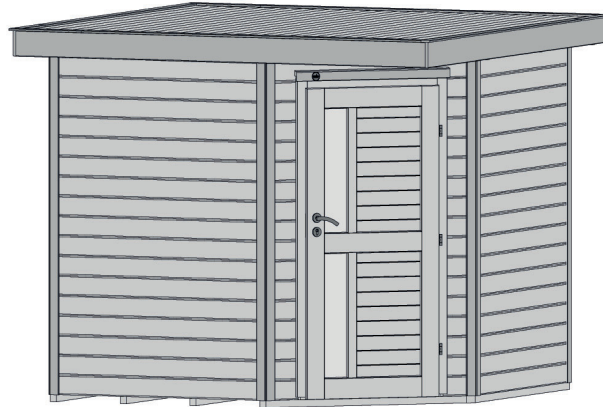

Gartenhaus

229.2424.13410

EAN 4004581524609

klassisches Stecksystem
rot

Technische Daten

Sockelmaß (cm)	239 x 235
Maß über alles (cm)	270 x 270
Höhe gesamt (cm)	217
Firsthöhe (cm)	217
Seitenwandhöhe (cm)	197
Rückwandhöhe (cm)	197
Grundfläche (m ²)	5,6
umbauter Raum (m ³)	11,10

Dach und Boden

Dachfläche (m ²)	7,30
Dachgefälle (Grad)	1
Dachstärke (mm)	15,5
max. zulässige Schneelast si (kN/m ²)	0,75
Vordachlänge (cm)	16
Dachüberstand seitlich (cm)	16
Dachüberstand hinten (cm)	16
Fußbodenstärke (mm)	15,5

Dacheindeckung

Dachmaterial	Massivholz
Dacheindeckung	ohne
Optional Anzahl Dachbahnen	2
Optional Anzahl Schindelpakete	-

Tür und Fenster

1	Haupttür	Einzeltür mit Drückergarnitur und Profilzylinder	81 x 173 cm lichtes Maß	Echtglas
---	----------	--	----------------------------	----------