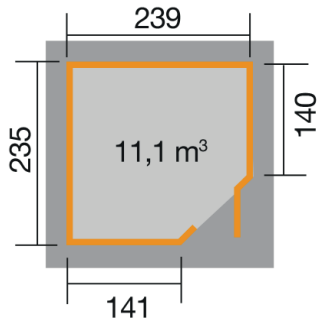

Gartenhaus

229.2424.13410

EAN 4004581524609

klassisches Stecksystem
rot

Technische Daten

Sockelmaß (cm)	239 x 235
Maß über alles (cm)	270 x 270
Höhe gesamt (cm)	217
Firsthöhe (cm)	217
Seitenwandhöhe (cm)	197
Rückwandhöhe (cm)	197
Grundfläche (m ²)	5,6
umbauter Raum (m ³)	11,10

Dach und Boden

Dachfläche (m ²)	7,30
Dachgefälle (Grad)	1
Dachstärke (mm)	15,5
max. zulässige Schneelast si (kN/m ²)	0,75
Vordachlänge (cm)	16
Dachüberstand seitlich (cm)	16
Dachüberstand hinten (cm)	16
Fußbodenstärke (mm)	15,5

Dacheindeckung

Dachmaterial	Massivholz
Dacheindeckung	ohne
Optional Anzahl Dachbahnen	2
Optional Anzahl Schindelpakete	-

Tür und Fenster

1	Haupttür	Einzeltür mit Drückergarnitur und Profilzylinder	81 x 173 cm lichtes Maß	Echtglas
---	----------	--	----------------------------	----------

Verpackung

Länge (cm)	Breite (cm)	Höhe (cm)	Gewicht (kg)
280	120	50	326