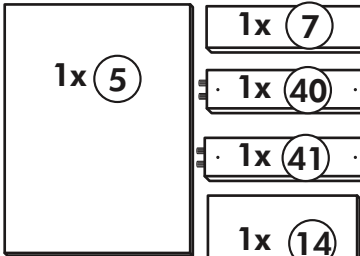

Unterschrank ohne AP

Nr. 003 Rev.00

34 4x		22 4x	
36 6x		23 4x	
39 2x		27 24x	
70 1x		26 4x	

106 4x		63 4x	
45 2x		45 2x	
42 2x		46 2x	
21 2x		60 2x	

Herdumbau ohne AP

Nr. 006 Rev.00

63		4x	8 x 30
30		2x	
29		2x	∅ 10
22		4x	
23		4x	∅ 3
106		2x	4,0 x 30
36		4x	3,5 x 15
107		2x	
70		1x	

A

B

C

Spüle-Unterschrank

Nr. 401 Rev.00

37 1x 	30 2x
36 2x 3,5 x 15 	29 2x Ø 10
32 1x Ø 12 	22 5x
23 4x Ø 3 	26 4x 4,0 x 30 M4 x 30
46 4x 	31 4x
42 4x 	60 4x Ø 5
63 4x 8 x 30 	27 24x 3,0 x 20
106 4x 4,0 x 30 	21 2x
	33 1x