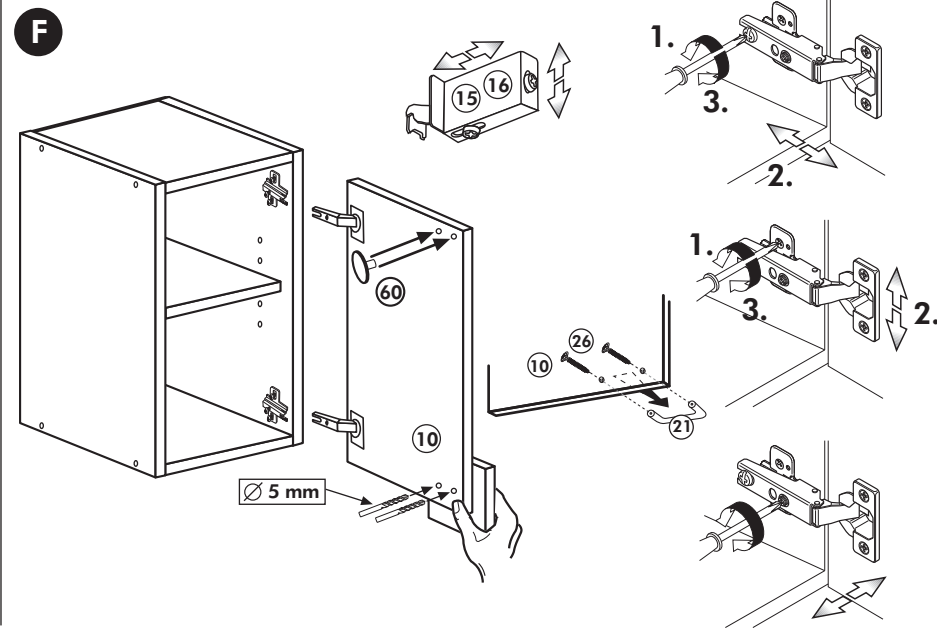

Hängeschrank

Nr. 101 Rev.00

68		2x	23		8x	$\varnothing 3$
34		4x	27		8x	3,0 x 20
28		4x	26		2x	4,0 x 30 M4 x 30
60		2x	15		1x	$\varnothing 5$
22		8x	16		1x	
46		2x	69		2x	
21		1x	42		2x