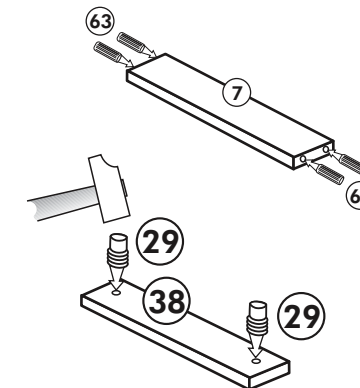

Unterschrank ohne AP

Nr. 003 Rev.00

34 4x		22 4x	
36 6x		23 4x	
39 2x		27 24x	
70 1x		26 4x	

106 4x		63 4x	
45 2x		45 2x	
42 2x		46 2x	
21 2x		60 2x	

Herdumbau ohne AP

Nr. 006 Rev.00

63		4x	8 x 30
30		2x	
29		2x	∅ 10
22		4x	
23		4x	∅ 3
106		2x	4,0 x 30
36		4x	3,5 x 15
107		2x	
70		1x	

A

B

C

Spüle-Unterschrank

Nr. 401 Rev.00

37 1x 	30 2x
36 2x 3,5 x 15 	29 2x Ø 10
32 1x Ø 12 	22 5x
23 4x Ø 3 	26 4x 4,0 x 30 M4 x 30
46 4x 	31 4x
42 4x 	60 4x Ø 5
63 4x 8 x 30 	27 24x 3,0 x 20
106 4x 4,0 x 30 	21 2x
	33 1x