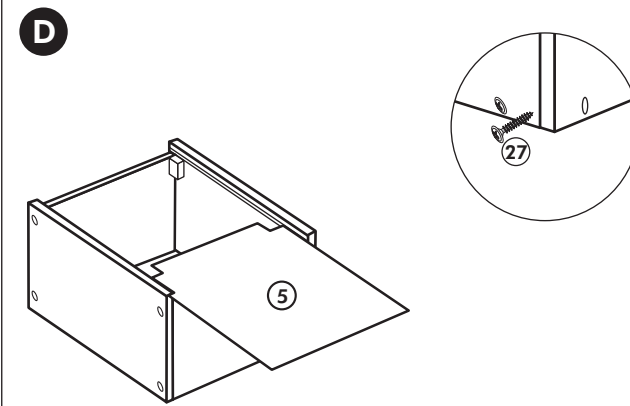

Hängeschrank

Nr. 101 Rev.00

68		2x	23		8x	$\varnothing 3$
34		4x	27		8x	3,0 x 20
28		4x	26		2x	4,0 x 30 M4 x 30
60		2x	15		1x	$\varnothing 5$
22		8x	16		1x	
46		2x	69		2x	
21		1x	42		2x