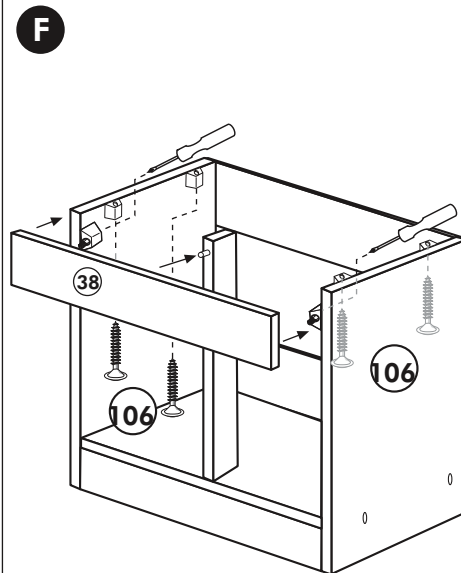

A

B

C

Spüle-Unterschrank

Nr. 401 Rev.00

37 1x 	30 2x
36 2x 3,5 x 15 	29 2x Ø 10
32 1x Ø 12 	22 5x
23 4x Ø 3 	26 4x 4,0 x 30 M4 x 30
46 4x 	31 4x
42 4x 	60 4x Ø 5
63 4x 8 x 30 	27 24x 3,0 x 20
106 4x 4,0 x 30 	21 2x
	33 1x