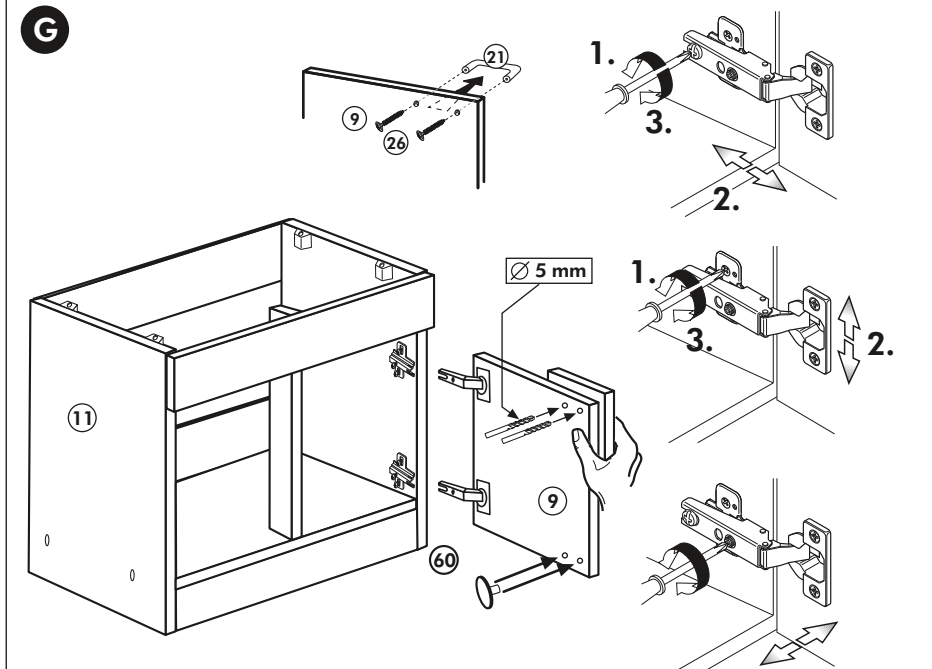

A

B

C

Spüle-Unterschrank

Nr. 401 Rev.00

37 1x 	30 2x
36 2x 3,5 x 15 	29 2x Ø 10
32 1x Ø 12 	22 5x
23 4x Ø 3 	26 4x 4,0 x 30 M4 x 30
46 4x 	31 4x
42 4x 	60 4x Ø 5
63 4x 8 x 30 	27 24x 3,0 x 20
106 4x 4,0 x 30 	21 2x
	33 1x