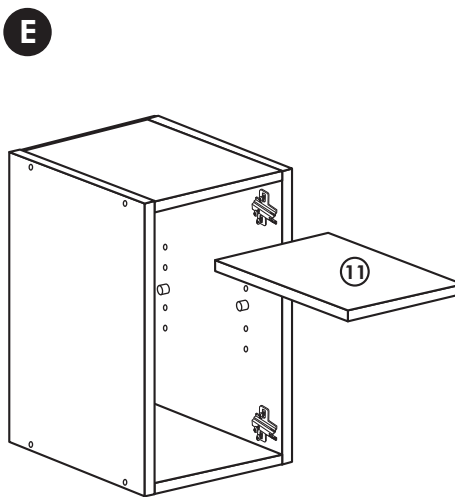

Hängeschrank

Nr. 101 Rev.00

68		2x	23		8x	$\varnothing 3$
34		4x	27		8x	3,0 x 20
28		4x	26		2x	4,0 x 30 M4 x 30
60		2x	15		1x	$\varnothing 5$
22		8x	16		1x	
46		2x	69		2x	
21		1x	42		2x