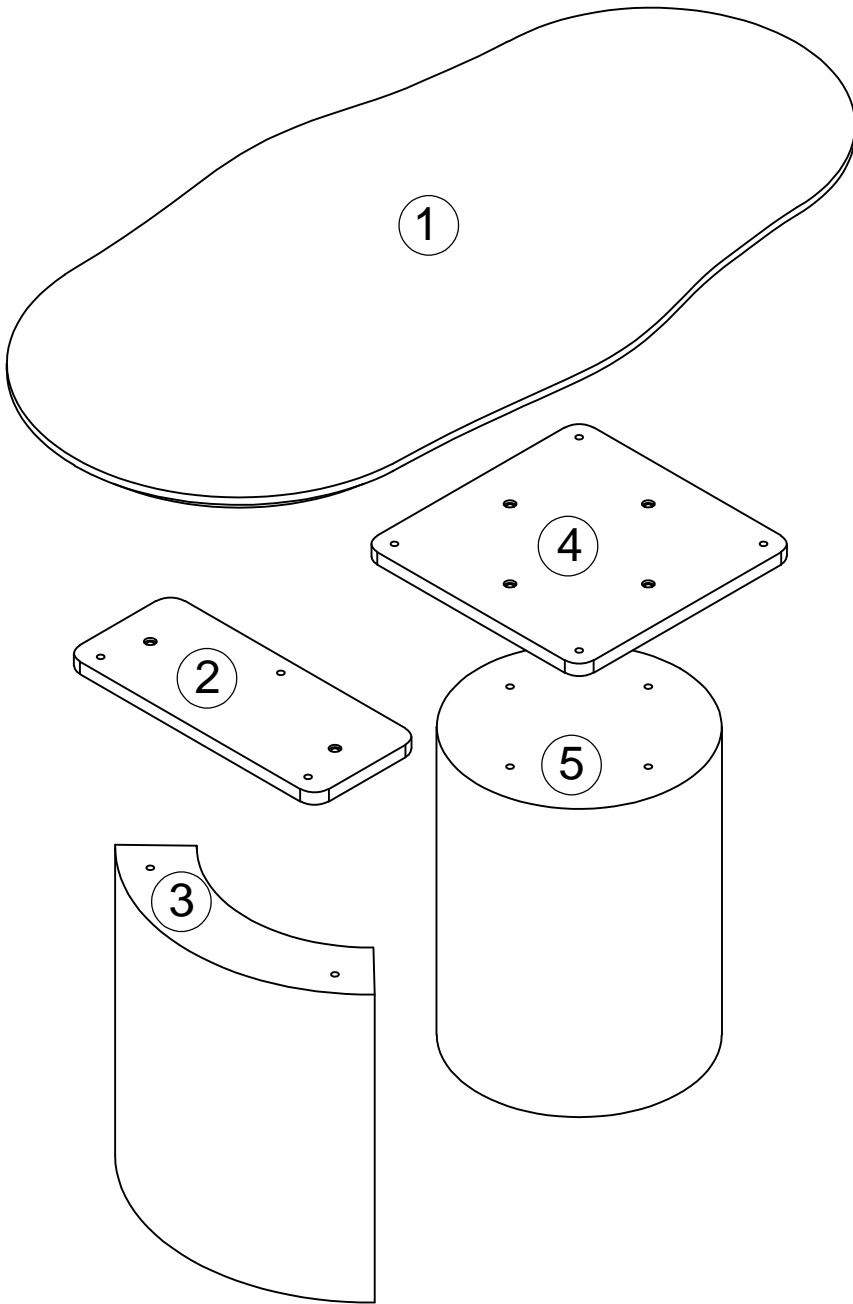

ASSEMBLY INSTRUCTIONS INSTALLATIONSANLEITUNG

WF316101WAA
WF316102WAA

- Das Couchtisch wird mit 2 Kartons geliefert. Wir empfehlen, das Set nach Erhalt aller Kartons zusammenzustellen.
- The coffee tables is delivered with 2 boxes. We recommend to assemble the set after receiving all boxes.
- La table basse est livrée avec 2 cartons. Nous recommandons d'assembler l'ensemble après avoir reçu tous les cartons.

WF316101WAA

①		1
②		1
③		1

WF316102WAA

③		1
⑤		1

<p>A</p> <p>(M6×25mm) x13</p>	<p>B</p> <p>x1</p>
--------------------------------------	---------------------------

STEP/SCHRITT 1

STEP/SCHRITT 2

STEP/SCHRITT 1