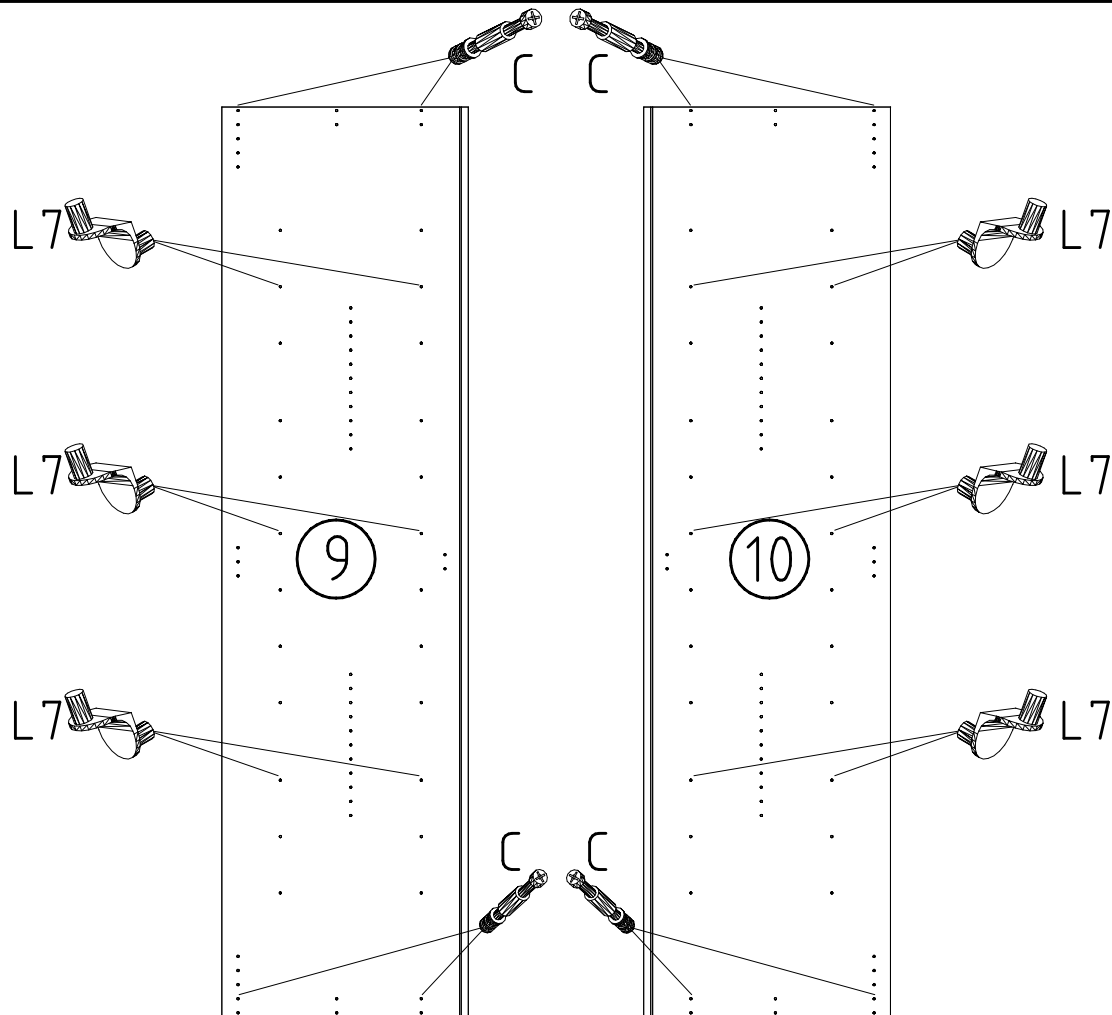

980336

NSP 43 ZB

1-2-3-4... ○

980336

06.04.16 / -

04 16 | 1/8

 111 102	<b>A</b> 8x
 111 610	<b>L7</b> 12x
 111 174	<b>J1</b> 2x
 111 103	<b>C</b> 8x

 112 268	<b>M</b> 3x
 112 267	<b>N</b> 3x
 M6 x 11 mm	<b>T6</b> 2x
 3,5 x 15 mm	<b>G1</b> 2x

 111 618	<b>D20</b> 1x
 6 X 60 mm	<b>G16</b> 1x
 4 X 15mm	<b>SP15</b> 1x
 111 052	<b>o10</b> 1x

 3,5 x 35 mm	<b>G14</b> 4x
121 375	

4

5

L7

111 610

+

C