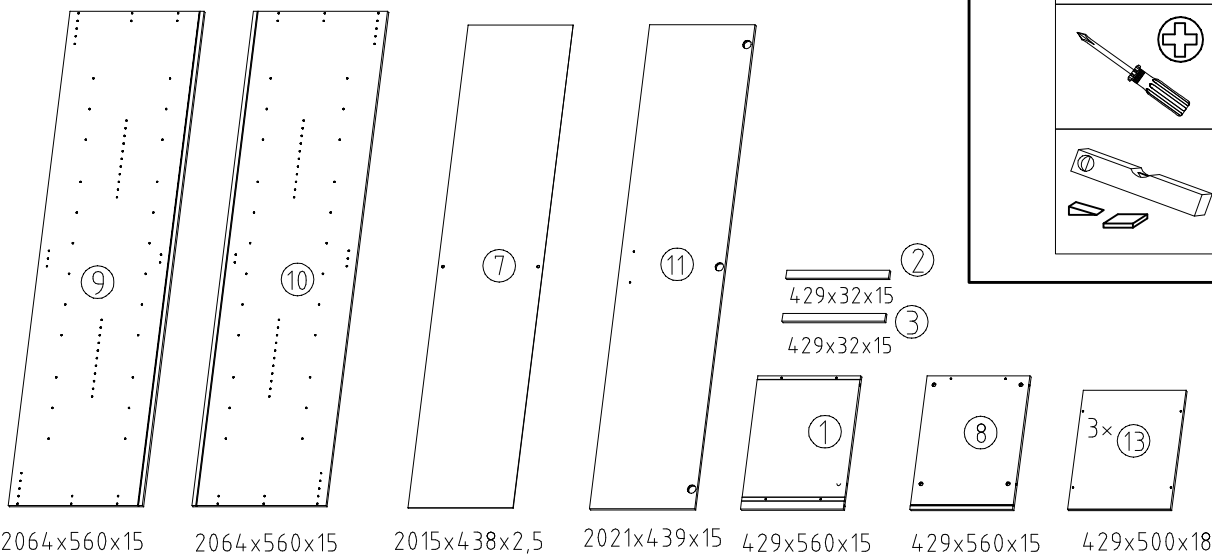

980336

NSP 43 ZB

1-2-3-4... ○

980336

06.04.16 / -

04 16 | 1/8

 111 102	<b>A</b> 8x
 111 610	<b>L7</b> 12x
 111 174	<b>J1</b> 2x
 111 103	<b>C</b> 8x

 112 268	<b>M</b> 3x
 112 267	<b>N</b> 3x
 M6 x 11 mm	<b>T6</b> 2x
 3,5 x 15 mm	<b>G1</b> 2x

 111 618	<b>D20</b> 1x
 6 X 60 mm	<b>G16</b> 1x
 4 X 15mm	<b>SP15</b> 1x
 111 052	<b>o10</b> 1x

 3,5 x 35 mm	<b>G14</b> 4x
121 375	

4

5

L7

111 610

+

C