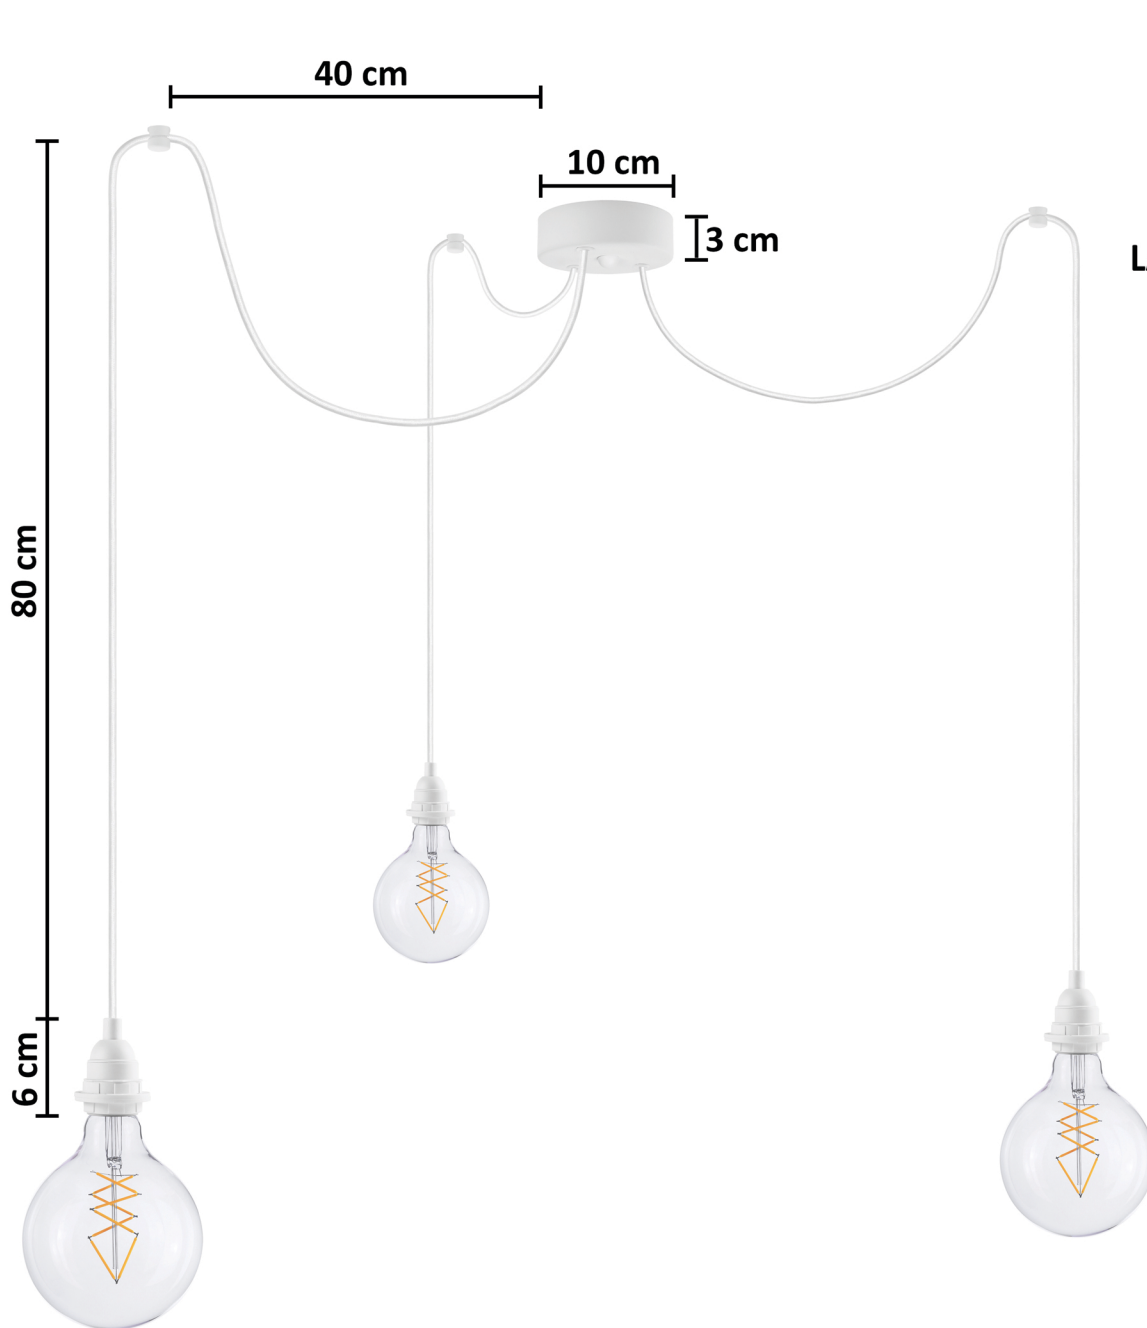

ZWIRN 3 kappe

LAMPENSCHIRMMONTAGE

E27 - GEWINDE

MAX 3 X 60 W

1,5 M TEXTILKABEL

Prima Leuchten

von

Prima - Leuchten UG