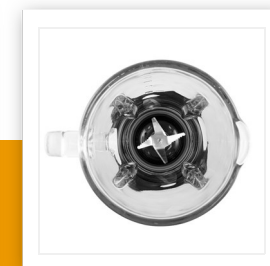

Logistische Daten - Intrastat Code: 8509400000

Verpackung: h x b x D (cm): 33,5 x 23 x 17 | : 8713016095046 | Bruttogewicht (kg): 4,2 | Nettogewicht (kg): 3,95

Umkarton: h x b x D (cm): 24,5 x 34,5 x 52 | : 8713016095053 | Bruttogewicht (kg): 12,601

Stückzahlen: Per Umkarton: 3 | Auf Palette: 90 | Paletten-Höhe x Paletten-Tiefe: 5 x 6 | 20FT / 40FT / HQ: 1890 / 3990 / 4620