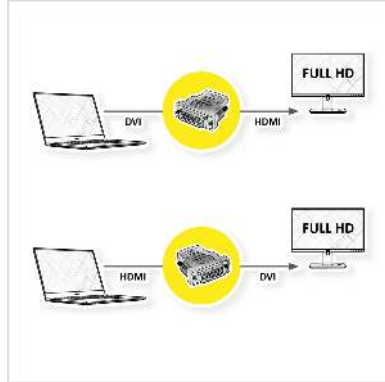

ROLINE HDMI-DVI Adapter, HDMI BU / DVI-D ST

Artikelnummer	12.03.3116
Hersteller	ROLINE
Hersteller-Art.-Nr.	12.03.3116
EAN (Einzelstück)	7611990189076

roline
Designed for Professionals

2K

1080p
FULL HD

Zum Anschluss eines HDMI-Kabels an eine DVI-Schnittstelle

- Adapter mit DVI Stecker und HDMI Buchse
- Seite 1: DVI-D 24+1, Dual-Link Stecker
- Seite 2: HDMI Typ A Buchse

Technische Daten

Hersteller	ROLINE
Produktgruppe	Adapter, Terminatoren, Konverter
Produkttyp	HDMI-DVI Adapter
Farbe	schwarz
Lieferumfang	1x Adapter
Max. Auflösung	1920 x 1080 / 1920 x 1200 @60Hz (2K, Full HD)
Anschlüsse Seite 1 (PC)	DVI Stecker
Anschlüsse Seite 2 (Peripherie)	HDMI Buchse
Seite 1 Typ des Anschlusses	DVI-D 24+1, Dual-Link

Seite 1 Art des Anschlusses	Männlich (Stecker)
Seite 2 Typ des Anschlusses	HDMI Typ A
Seite 2 Art des Anschlusses	Weiblich (Buchse)
Aktiv / Passiv	passiv
Umsetzungsrichtung	DVI-HDMI
Anwendungsbereich	extern
Abmessungen (HxBxT)	50 x 40 x 15 mm
Handverriegelungsschrauben	ja
Höhe	50 mm
Breite	40 mm
Tiefe	15 mm
Gewicht	31.2 g