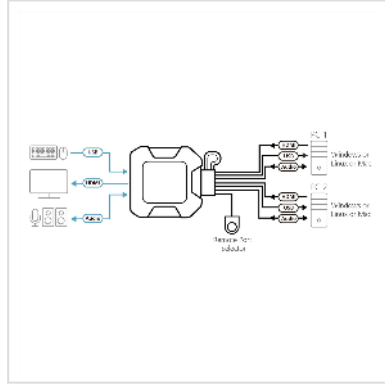

ATEN CS22H 2-Port USB 4K HDMI KVM Switch

Artikelnummer	14.01.7213
Hersteller	ATEN
Hersteller-Art.-Nr.	CS22H
EAN (Einzelstück)	4710469340468

Multitasking leicht gemacht - Mühelose Umschaltung zwischen zwei HDMI PCs in lebendigem 4K

Das Umschalten zwischen zwei Computern kann so einfach sein wie ein Tastendruck. Aktualisieren Sie Ihren Arbeitsbereich mit dem CS22H, indem Sie eine Schreibtischkonsole mit einem Satz Tastatur/Maus/Display für die Steuerung von zwei Computern über USB- und HDMI-Verbindungen einrichten - und schon sind Sie bereit. Der kompakte CS22H sorgt für einen aufgeräumten Schreibtisch mit weniger Kabelsalat und bietet eine brillante 4K Anzeigequalität, um die Arbeitsleistung zu steigern.

- **Überragende AV-Leistung in lebendigem 4K:** Der CS22H unterstützt Ihre Arbeiten am Schreibtisch durch audiovisuelle Verbesserungen mit 4K DCI-Konformität und Audiokonnektivität.
- **Platzsparende Schreibtischeinrichtung:** Das kompakte und einfach zu handhabende Design ist hilfreich, um den Arbeitsbereich auf dem Schreibtisch in geordneter Weise zu erweitern und die Arbeitsproduktivität zu verbessern.
- Eine KVM Konsole steuert zwei USB HDMI Computer
- Überlegene Videoqualität bis zu 4K
- Bus-Stromversorgung
- Computerauswahl über Remote-Port-Wähler
- HDMI konform; HDCP 2.2 konform
- Unterstützt USB Hot-Plugging
- Hakendesign für einen platzsparenden und organisierten Arbeitsplatz
- Plug-and-Play

Technische Daten

Hersteller	ATEN
Produktgruppe	KVM-Switches / PC-Shares
Produkttyp	KVM-Switch, HDMI
Lieferumfang	1x CS22H 2-Port USB HDMI KVM Switch, 1x Benutzerhandbuch
Anzahl PCs	2
PC: Monitor-Anschlüsse	HDMI
PC: Maus-/Tastatur-Anschlüsse	USB
Höhe	3.04 cm
Breite	8.42 cm
Tiefe	8.34 cm
Gewicht	0.34 kg