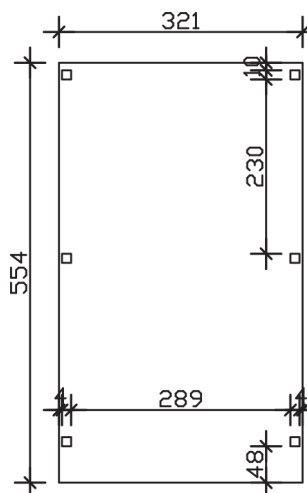

GRUNEWALD

Flachdach-Carport

GRUNEWALD
321 x 554 cm

Gestaltungsbeispiel

- Massive Konstruktion aus hochwertigem Leimholz (BSH-Fichte)
- Farblich behandelt in nussbaum
- Dachschalung mit EPDM-Folie
- Pfosten 12 x 12 cm

GRUNEWALD 321 x 554 cm

Datenblatt / Baubeschreibung

Material	Leimholz, Fichte
Farbbehandlung	Lasiert in Nussbaum
Pfostenstärke	12 x 12 cm
Aufstellbreite	321 cm
Aufstelltiefe	554 cm
Grundfläche	17,78 m ²
Umbauter Raum	42,15 m ³
Breite Sockelmaß	313 cm
Tiefe Sockelmaß	496 cm
Durchfahrtshöhe vorne	215 cm
Durchfahrtshöhe hinten	211 cm
Durchfahrtsbreite	289 cm
Firsthöhe	243 cm
Traufenhöhe	231 cm
Schneelast	1,00 kN/m ²
Dachform	Flachdach
Dachfläche	17,78 m ²
Dachneigung	1,2 °
Dacheindeckung	Dachschalung mit EPDM-Folie
Dachstärke	20 mm

Wasserablauf	nach hinten
Pfostenabstand Tiefe	230 cm
Pfostenanzahl	6
Oberfläche Holz	75,37 m ²
Im Lieferumfang enthalten	H-Pfostenanker zum Einbetonieren, Montagematerial, Aufbauanleitung
Anzahl Packstücke	2
Verpackungsgewicht gesamt	598 kg
Verpackungsmaße	Paket 1: 120 cm x 320 cm x 60 cm 541,0 kg Paket 2: 60 cm x 35 cm x 60 cm 57,0 kg
Artikelnummer	241019-03-35
EAN-Nummer	4018211038428
Garantie	5 Jahre gemäß unseren Garantiebedingungen

GRUNEWALD
321 x 554 cm

Ansicht
vorne

Schnitt

Grundriss

GRUNEWALD

321 x 554 cm

Schnitte und Ansichten Maßstab 1:100