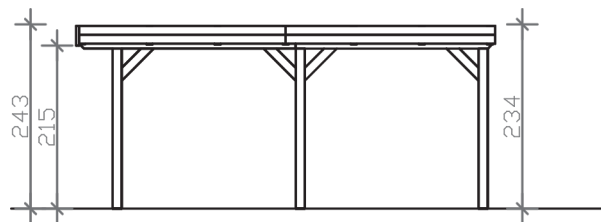

GRUNEWALD

Flachdach-Carport

GRUNEWALD
321 x 554 cm

Gestaltungsbeispiel

- Massive Konstruktion aus hochwertigem Leimholz (BSH-Fichte)
- Farblich behandelt in nussbaum
- Dachschalung mit EPDM-Folie
- Pfosten 12 x 12 cm

GRUNEWALD 321 x 554 cm

Datenblatt / Baubeschreibung

Material	Leimholz, Fichte
Farbbehandlung	Lasiert in Nussbaum
Pfostenstärke	12 x 12 cm
Aufstellbreite	321 cm
Aufstelltiefe	554 cm
Grundfläche	17,78 m ²
Umbauter Raum	42,15 m ³
Breite Sockelmaß	313 cm
Tiefe Sockelmaß	496 cm
Durchfahrtshöhe vorne	215 cm
Durchfahrtshöhe hinten	211 cm
Durchfahrtsbreite	289 cm
Firsthöhe	243 cm
Traufenhöhe	231 cm
Schneelast	1,00 kN/m ²
Dachform	Flachdach
Dachfläche	17,78 m ²
Dachneigung	1,2 °
Dacheindeckung	Dachschalung mit EPDM-Folie
Dachstärke	20 mm

Wasserablauf	nach hinten
Pfostenabstand Tiefe	230 cm
Pfostenanzahl	6
Oberfläche Holz	75,37 m ²
Im Lieferumfang enthalten	H-Pfostenanker zum Einbetonieren, Montagematerial, Aufbauanleitung
Anzahl Packstücke	2
Verpackungsgewicht gesamt	598 kg
Verpackungsmaße	Paket 1: 120 cm x 320 cm x 60 cm 541,0 kg Paket 2: 60 cm x 35 cm x 60 cm 57,0 kg
Artikelnummer	241019-03-35
EAN-Nummer	4018211038428
Garantie	5 Jahre gemäß unseren Garantiebedingungen

GRUNEWALD
321 x 554 cm

Ansicht
vorne

Schnitt

Grundriss

GRUNEWALD

321 x 554 cm

Schnitte und Ansichten Maßstab 1:100