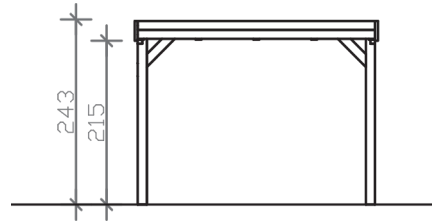

GRUNEWALD

Flachdach-Carport

GRUNEWALD
321 x 554 cm

Gestaltungsbeispiel

- Massive Konstruktion aus hochwertigem Leimholz (BSH-Fichte)
- Farblich behandelt in nussbaum
- Dachschalung mit EPDM-Folie
- Pfosten 12 x 12 cm

GRUNEWALD 321 x 554 cm

Datenblatt / Baubeschreibung

Material	Leimholz, Fichte
Farbbehandlung	Lasiert in Nussbaum
Pfostenstärke	12 x 12 cm
Aufstellbreite	321 cm
Aufstelltiefe	554 cm
Grundfläche	17,78 m ²
Umbauter Raum	42,15 m ³
Breite Sockelmaß	313 cm
Tiefe Sockelmaß	496 cm
Durchfahrtshöhe vorne	215 cm
Durchfahrtshöhe hinten	211 cm
Durchfahrtsbreite	289 cm
Firsthöhe	243 cm
Traufenhöhe	231 cm
Schneelast	1,00 kN/m ²
Dachform	Flachdach
Dachfläche	17,78 m ²
Dachneigung	1,2 °
Dacheindeckung	Dachschalung mit EPDM-Folie
Dachstärke	20 mm

Wasserablauf	nach hinten
Pfostenabstand Tiefe	230 cm
Pfostenanzahl	6
Oberfläche Holz	75,37 m ²
Im Lieferumfang enthalten	H-Pfostenanker zum Einbetonieren, Montagematerial, Aufbauanleitung
Anzahl Packstücke	2
Verpackungsgewicht gesamt	598 kg
Verpackungsmaße	Paket 1: 120 cm x 320 cm x 60 cm 541,0 kg Paket 2: 60 cm x 35 cm x 60 cm 57,0 kg
Artikelnummer	241019-03-35
EAN-Nummer	4018211038428
Garantie	5 Jahre gemäß unseren Garantiebedingungen

GRUNEWALD
321 x 554 cm

Ansicht
vorne

Schnitt

Grundriss

GRUNEWALD

321 x 554 cm

Schnitte und Ansichten Maßstab 1:100