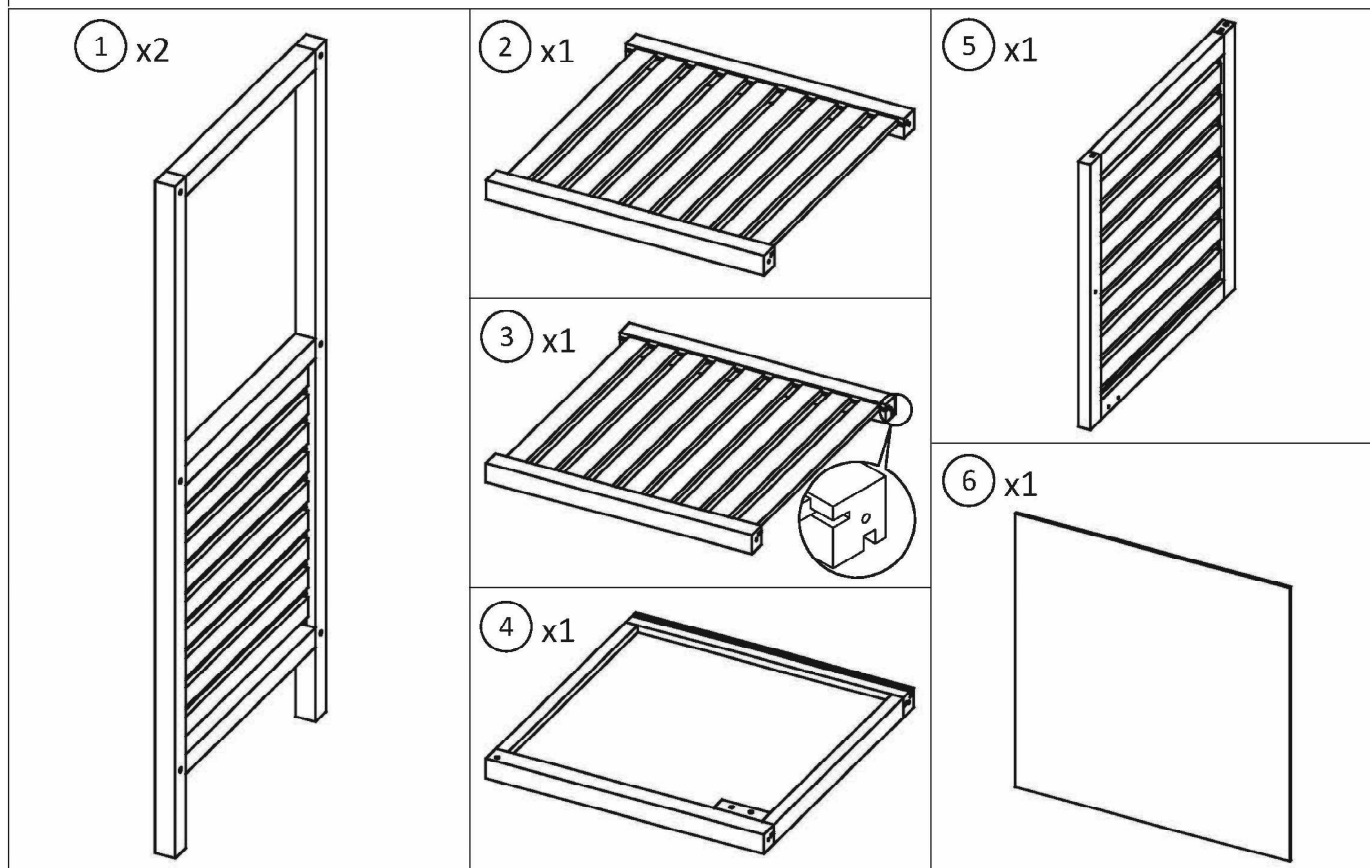

AUFBAUANLEITUNG - 18878

Badregal, 39.5x35.5x86cm, Walnuss

<p>Ax2</p> 	<p>Bx1</p> 	<p>Cx1</p>  <p>$\Phi 3.5 \times 25$ $\Phi 0.1 \times 1.0$</p>	<p>Dx1</p> 
<p>Ex4</p>  <p>$\Phi 3.5 \times 12$ $\Phi 0.1 \times 0.5$</p>	<p>Fx1</p> 	<p>Gx12</p> 	<p>Hx1</p> 