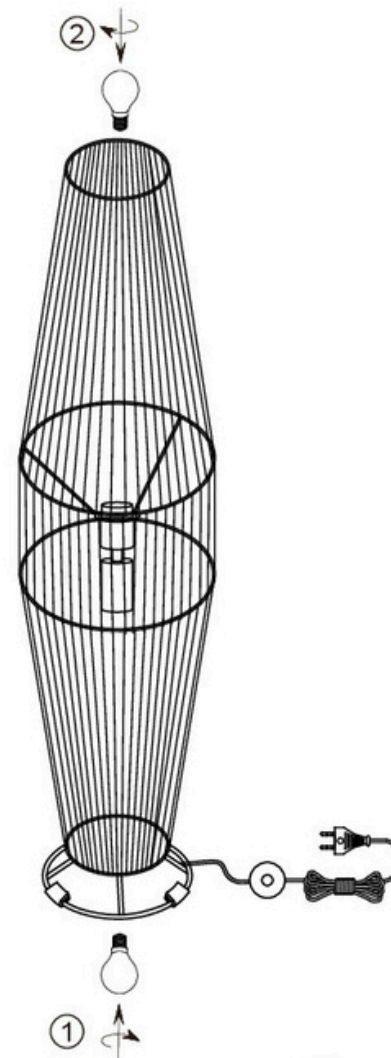

(SR) UPOZORENJE!

Prije početka montaže, pažljivo pročitajte sigurnosne upute!

(UK) ПОПЕРЕДЖЕННЯ!

Перед розбиранням, будь ласка, уважно прочитайте інструкції з техніки безпеки!

230V ~ 50Hz, 2 x E27 / max.40W