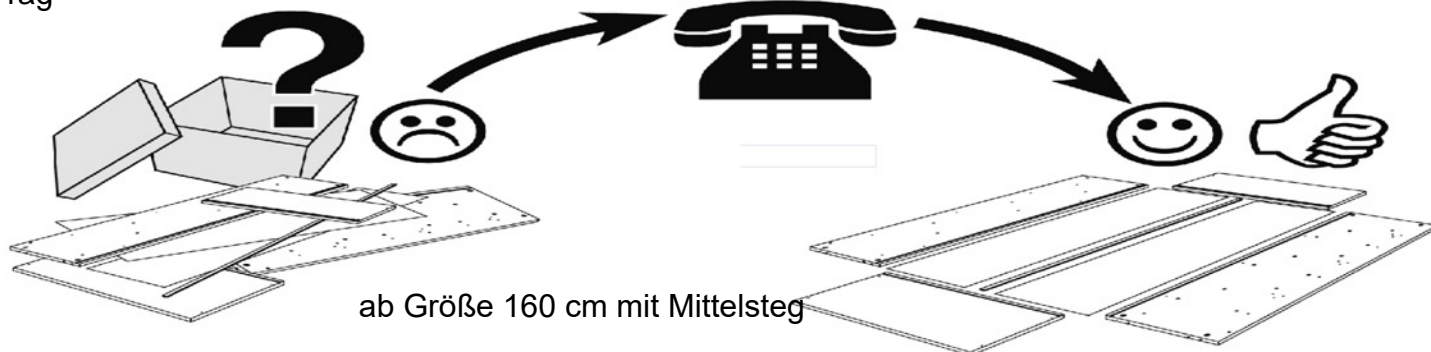

**I** Istruzioni per il montaggio

**F** Instructions de montage

**RU** Инструкция по монтажу

**H** Gennyesedés utasítások

Polsterbett-Gestoffeerde bed-Tapicerowane łóżko-Tarışate pat-Upholstered bed-Мягкая кровать-yatak kapitone-Letto imbottito-Lit rembourré  
Čalunené posteľe čalouněné posteľe kárpitovztt ágy

Prag

ab Größe 160 cm mit Mittelsteg

from size 160 cm with middle part. fra størrelse 160 cm med midterste del, à partir de la taille 160 cm avec partie médiane dalla misura 160 cm con la parte centrale, vanaf maat 160 cm met middenstuk, od rozmiaru 160 cm z częścią środkową, från storlek 160 cm med mittdel, desde tamaño 160 cm con parte media, od velikosti 160 cm se střední částí, orta kısmı ile 160 cm ebadından, 160 cm-től középén