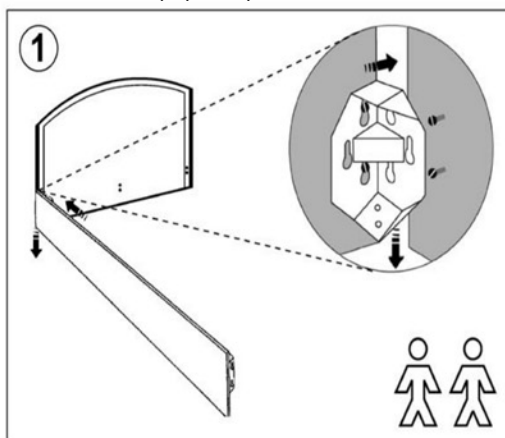

**I** Istruzioni per il montaggio

**F** Instructions de montage

**RU** Инструкция по монтажу

**H** Gennyesedés utasítások

Polsterbett-Gestoffeerde bed-Tapicerowane łóżko-Tarışate pat-Upholstered bed-Мягкая кровать-yatak kapitone-Letto imbottito-Lit rembourré  
Čalunené posteľe čalouněné posteľe kárpitovztt ágy

Prag

ab Größe 160 cm mit Mittelsteg

from size 160 cm with middle part. fra størrelse 160 cm med midterste del, à partir de la taille 160 cm avec partie médiane dalla misura 160 cm con la parte centrale, vanaf maat 160 cm met middenstuk, od rozmiaru 160 cm z częścią środkową, från storlek 160 cm med mittdel, desde tamaño 160 cm con parte media, od velikosti 160 cm se střední částí, orta kısmı ile 160 cm ebadından, 160 cm-től középén