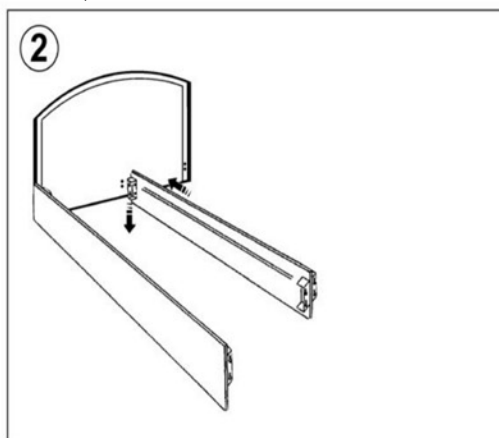

**I** Istruzioni per il montaggio

**F** Instructions de montage

**RU** Инструкция по монтажу

**H** Gennyesedés utasítások

Polsterbett-Gestoffeerde bed-Tapicerowane łóżko-Tarışate pat-Upholstered bed-Мягкая кровать-yatak kapitone-Letto imbottito-Lit rembourré  
Čalunené posteľe čalouněné posteľe kárpitovztt ágy

Prag

ab Größe 160 cm mit Mittelsteg

from size 160 cm with middle part. fra størrelse 160 cm med midterste del, à partir de la taille 160 cm avec partie médiane dalla misura 160 cm con la parte centrale, vanaf maat 160 cm met middenstuk, od rozmiaru 160 cm z częścią środkową, från storlek 160 cm med mittdel, desde tamaño 160 cm con parte media, od velikosti 160 cm se střední částí, orta kısmı ile 160 cm ebadından, 160 cm-től középén