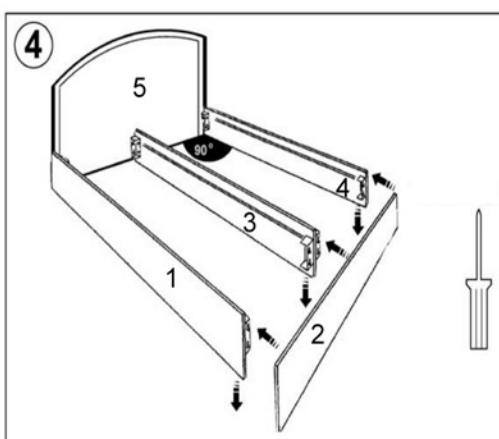

**I** Istruzioni per il montaggio

**F** Instructions de montage

**RU** Инструкция по монтажу

**H** Gennyesedés utasítások

Polsterbett-Gestoffeerde bed-Tapicerowane łóżko-Tarışate pat-Upholstered bed-Мягкая кровать-yatak kapitone-Letto imbottito-Lit rembourré  
Čalunené posteľe čalouněné posteľe kárpitovztt ágy

Prag

ab Größe 160 cm mit Mittelsteg

from size 160 cm with middle part. fra størrelse 160 cm med midterste del, à partir de la taille 160 cm avec partie médiane dalla misura 160 cm con la parte centrale, vanaf maat 160 cm met middenstuk, od rozmiaru 160 cm z częścią środkową, från storlek 160 cm med mittdel, desde tamaño 160 cm con parte media, od velikosti 160 cm se střední částí, orta kısmı ile 160 cm ebadından, 160 cm-től középén