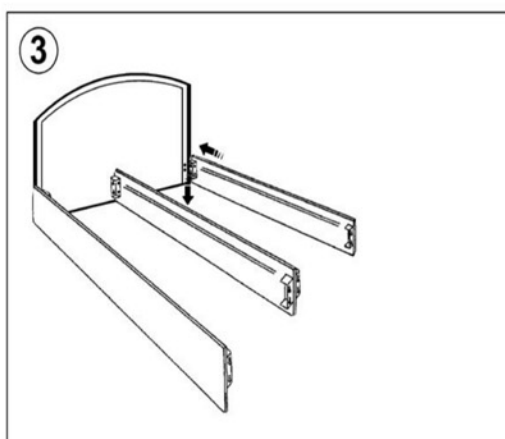

**I** Istruzioni per il montaggio

**F** Instructions de montage

**RU** Инструкция по монтажу

**H** Gennyesedés utasítások

Polsterbett-Gestoffeerde bed-Tapicerowane łóżko-Tarışate pat-Upholstered bed-Мягкая кровать-yatak kapitone-Letto imbottito-Lit rembourré  
Čalunené posteľe čalouněné posteľe kárpitovztt ágy

Prag

ab Größe 160 cm mit Mittelsteg

from size 160 cm with middle part. fra størrelse 160 cm med midterste del, à partir de la taille 160 cm avec partie médiane dalla misura 160 cm con la parte centrale, vanaf maat 160 cm met middenstuk, od rozmiaru 160 cm z częścią środkową, från storlek 160 cm med mittdel, desde tamaño 160 cm con parte media, od velikosti 160 cm se střední částí, orta kısmı ile 160 cm ebadından, 160 cm-től középén