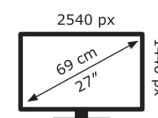

24 kWh/1000h

ABCDEF**G**
HDR
32 kWh/1000h