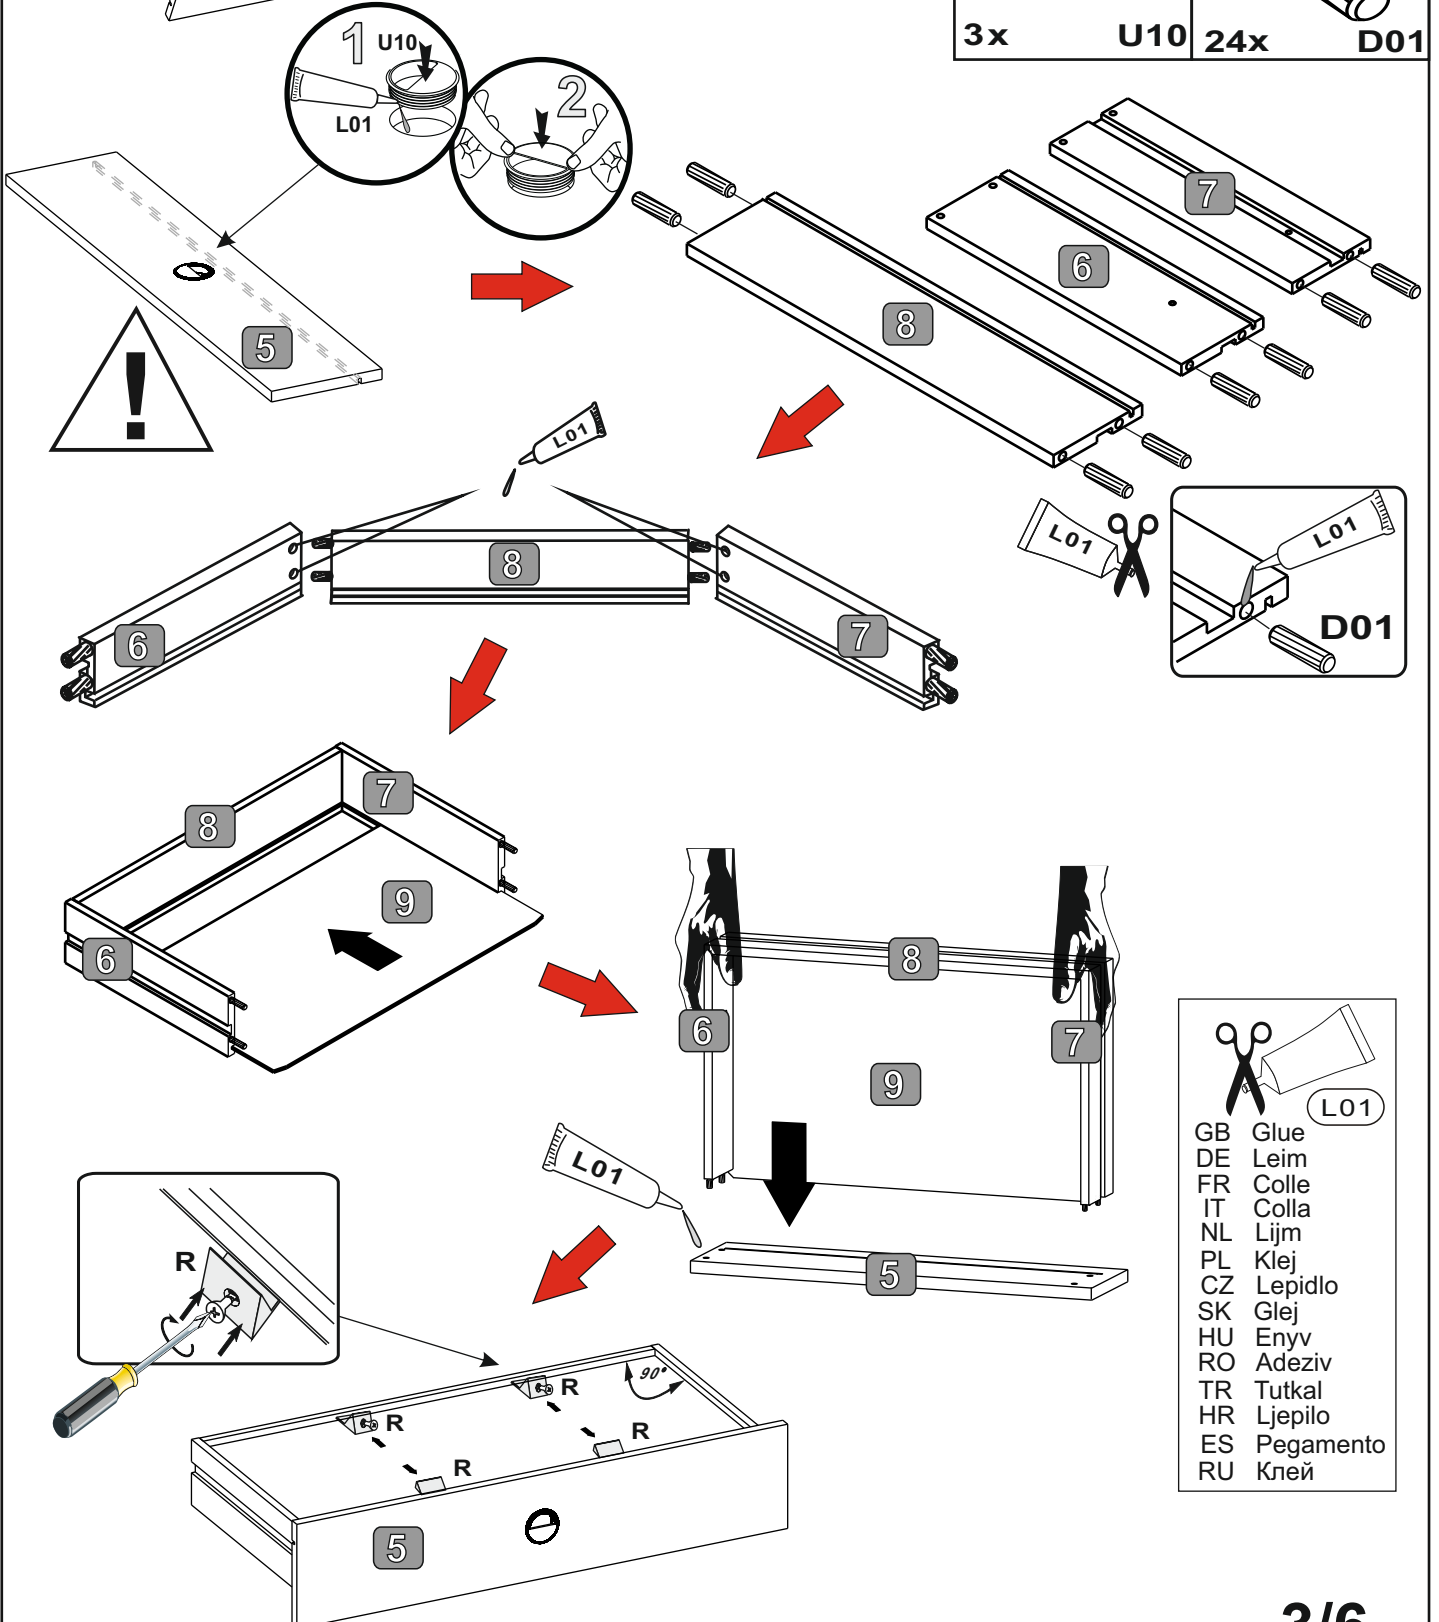

2x	L01		12x	R01
	3x	U10		24x	D01