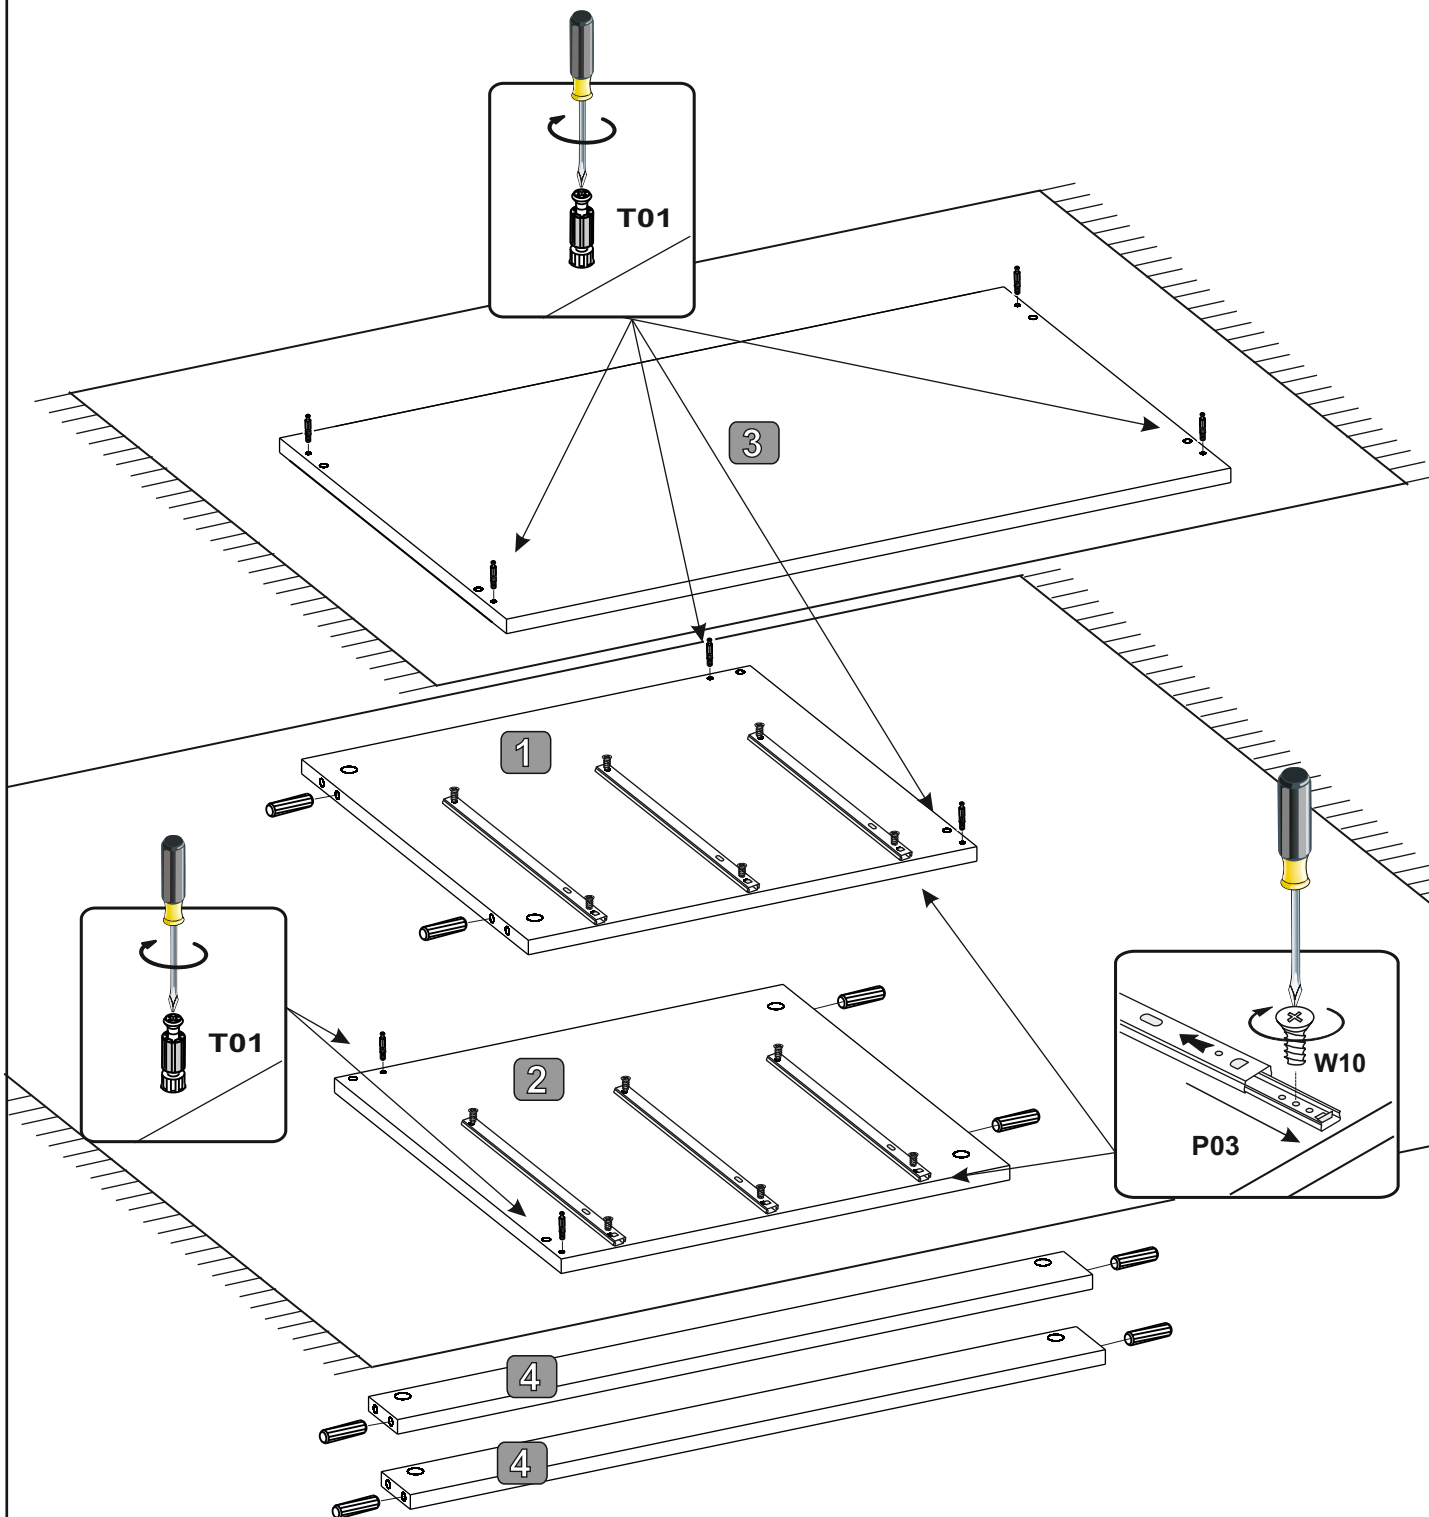

# 58-202

 3x U10	 32x D01	 6x P03	 12x W10	 6x X02	 12x R01
 8x T02	 8x T01	 2x L01	 4x S01		

Nr	Ausmaß			St	Colli
1	475	469,5	15	1	1-1
2	475	469,5	15	1	1-1
3	825	470	15	1	1-1
4	794	60	15	2	1-1
5	822	159	15	3	1-1
6	350	100	12	3	1-1
7	350	100	12	3	1-1
8	761	350	12	3	1-1
9	772	350	2	3	1-1

# 1

	2x	L01		12x	R01
	3x	U10		24x	D01

	L01
GB	Glue
DE	Leim
FR	Colle
IT	Colla
NL	Lijm
PL	Klej
CZ	Lepidlo
SK	Glej
HU	Enyv
RO	Adeziv
TR	Tutkal
HR	Ljepilo
ES	Pegamento
RU	Клей

# 2

 8x T01	 8x28 8x D01	 6x P03	 6x8 12x W10
---	--	---	---

3

4

5

6