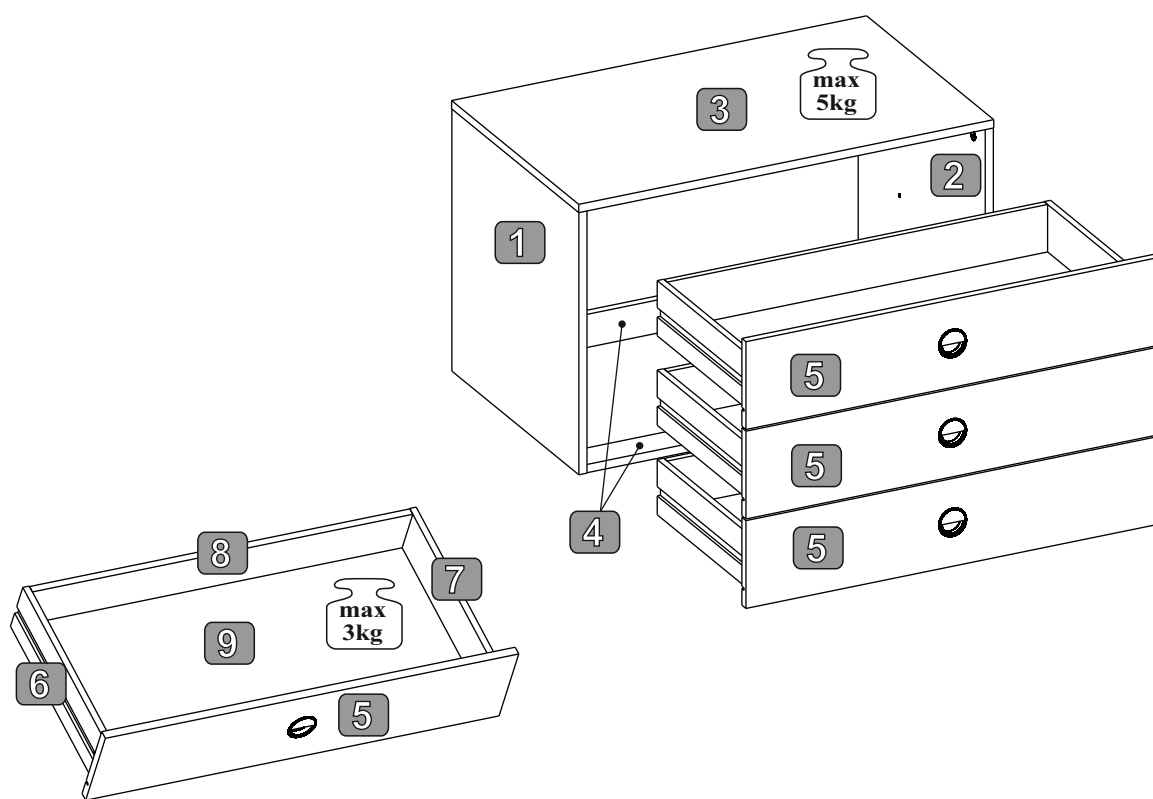

# ZUBEHÖR SCHUBKASTENCONT.

# 58-202

 3x U10	 32x D01	 6x P03	 12x W10	 6x X02	 12x R01
 8x T02	 8x T01	 2x L01	 4x S01		

Nr	Ausmaß			St	Colli
1	475	469,5	15	1	1-1
2	475	469,5	15	1	1-1
3	825	470	15	1	1-1
4	794	60	15	2	1-1
5	822	159	15	3	1-1
6	350	100	12	3	1-1
7	350	100	12	3	1-1
8	761	350	12	3	1-1
9	772	350	2	3	1-1

# 2

 8x T01	 8x28 8x D01	 6x P03	 6x8 12x W10
---	--	---	---

3

4

5

6