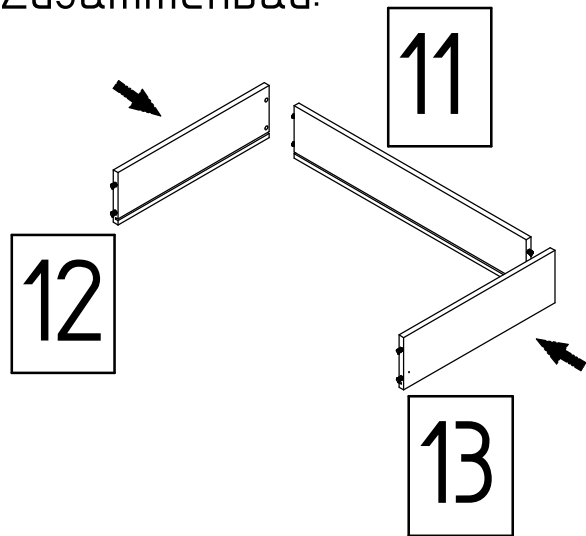

Inhalt - Contents - Contenu - Inhoud - contenuto -contenido-conteúdo - περιεχόμενο

Candy 07 850

Standregal

Beschlagbeutel:

A  16 x	B  15 ohne Rand 16 x	C  8 x 30 8 x
D  8 x 40 4 x	E  3,5 x 16	F  3 x
G  1 x	H  1 x	I  6,3 x 40 2 x
J  6,3 x 11 8 x	K  4 x 30 4 x	L  6 x
M  3 x 16 30 x	N  links 2 x	O  rechts 2 x

Inhalt - Contents - Contenu - Inhoud - contenido - contenido - περιεχόμενο

Vormontage:

Vormontage:

4a

4a 2 x

7

Zusammenbau:

Zusammenbau: