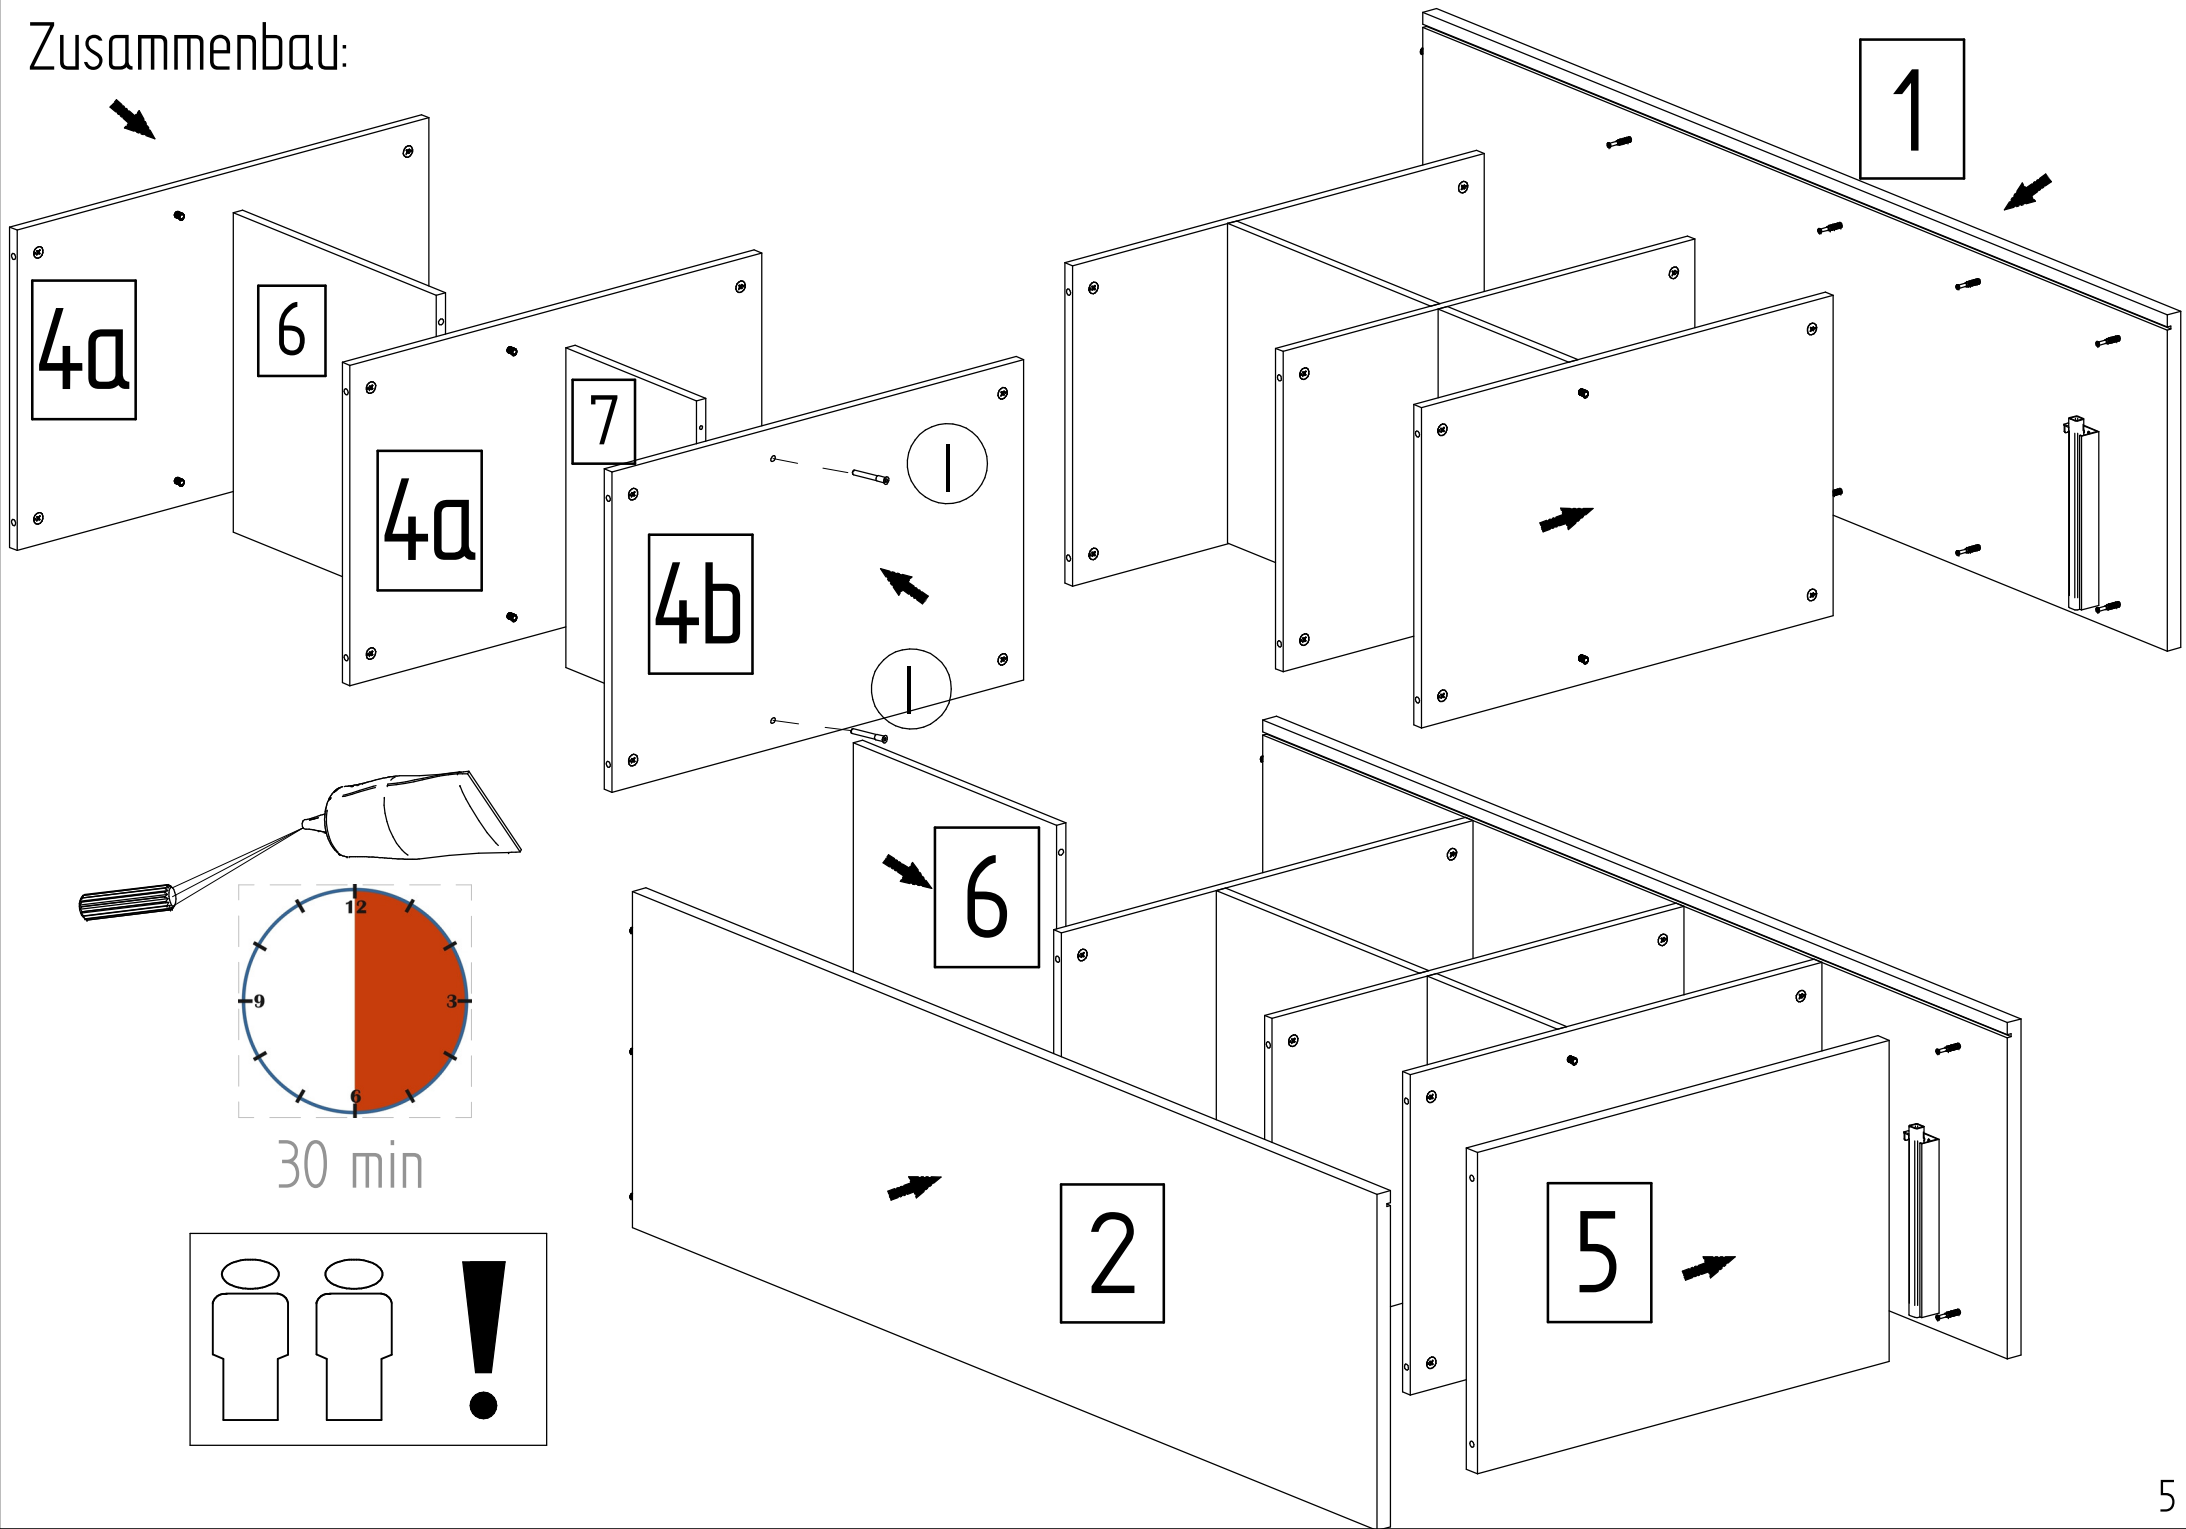

Inhalt - Contents - Contenu - Inhoud - contenuto -contenido-conteúdo - περιεχόμενο

Candy 07 850

Standregal

Beschlagbeutel:

A  16 x	B  15 ohne Rand 16 x	C  8 x 30 8 x
D  8 x 40 4 x	E  3,5 x 16	F  3 x
G  1 x	H  1 x	I  6,3 x 40 2 x
J  6,3 x 11 8 x	K  4 x 30 4 x	L  6 x
M  3 x 16 30 x	N  links 2 x	O  rechts 2 x

Inhalt - Contents - Contenu - Inhoud - contenido - contenido - περιεχόμενο

Vormontage:

Vormontage:

4a

4a 2 x

7

Zusammenbau:

Zusammenbau: