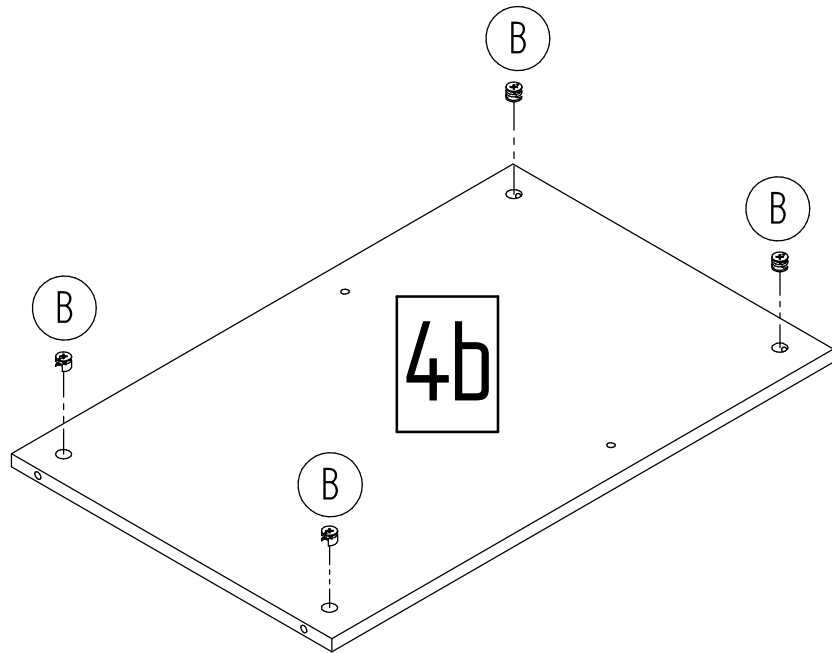

Inhalt - Contents - Contenu - Inhoud - contenuto -contenido-conteúdo - περιεχόμενο

Candy 07 850

Standregal

Beschlagbeutel:

A  16 x	B  15 ohne Rand 16 x	C  8 x 30 8 x
D  8 x 40 4 x	E  3,5 x 16	F  3 x
G  1 x	H  1 x	I  6,3 x 40 2 x
J  6,3 x 11 8 x	K  4 x 30 4 x	L  6 x
M  3 x 16 30 x	N  links 2 x	O  rechts 2 x

Inhalt - Contents - Contenu - Inhoud - contenido - contenido - περιεχόμενο

Vormontage:

Vormontage:

4a

4a 2 x

7

Zusammenbau:

Zusammenbau: