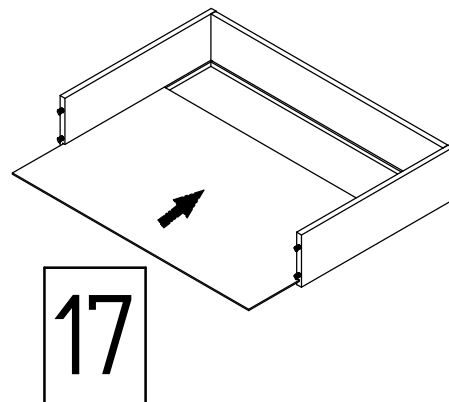

Inhalt - Contents - Contenu - Inhoud - contenuto -contenido-conteúdo - περιεχόμενο

Candy 07 850

Standregal

Beschlagbeutel:

A  16 x	B  15 ohne Rand 16 x	C  8 x 30 8 x
D  8 x 40 4 x	E  3,5 x 16	F  3 x
G  1 x	H  1 x	I  6,3 x 40 2 x
J  6,3 x 11 8 x	K  4 x 30 4 x	L  6 x
M  3 x 16 30 x	N  links 2 x	O  rechts 2 x

Inhalt - Contents - Contenu - Inhoud - contenido - contenido - περιεχόμενο

Vormontage:

Vormontage:

4a

4a 2 x

7

Zusammenbau:

Zusammenbau: