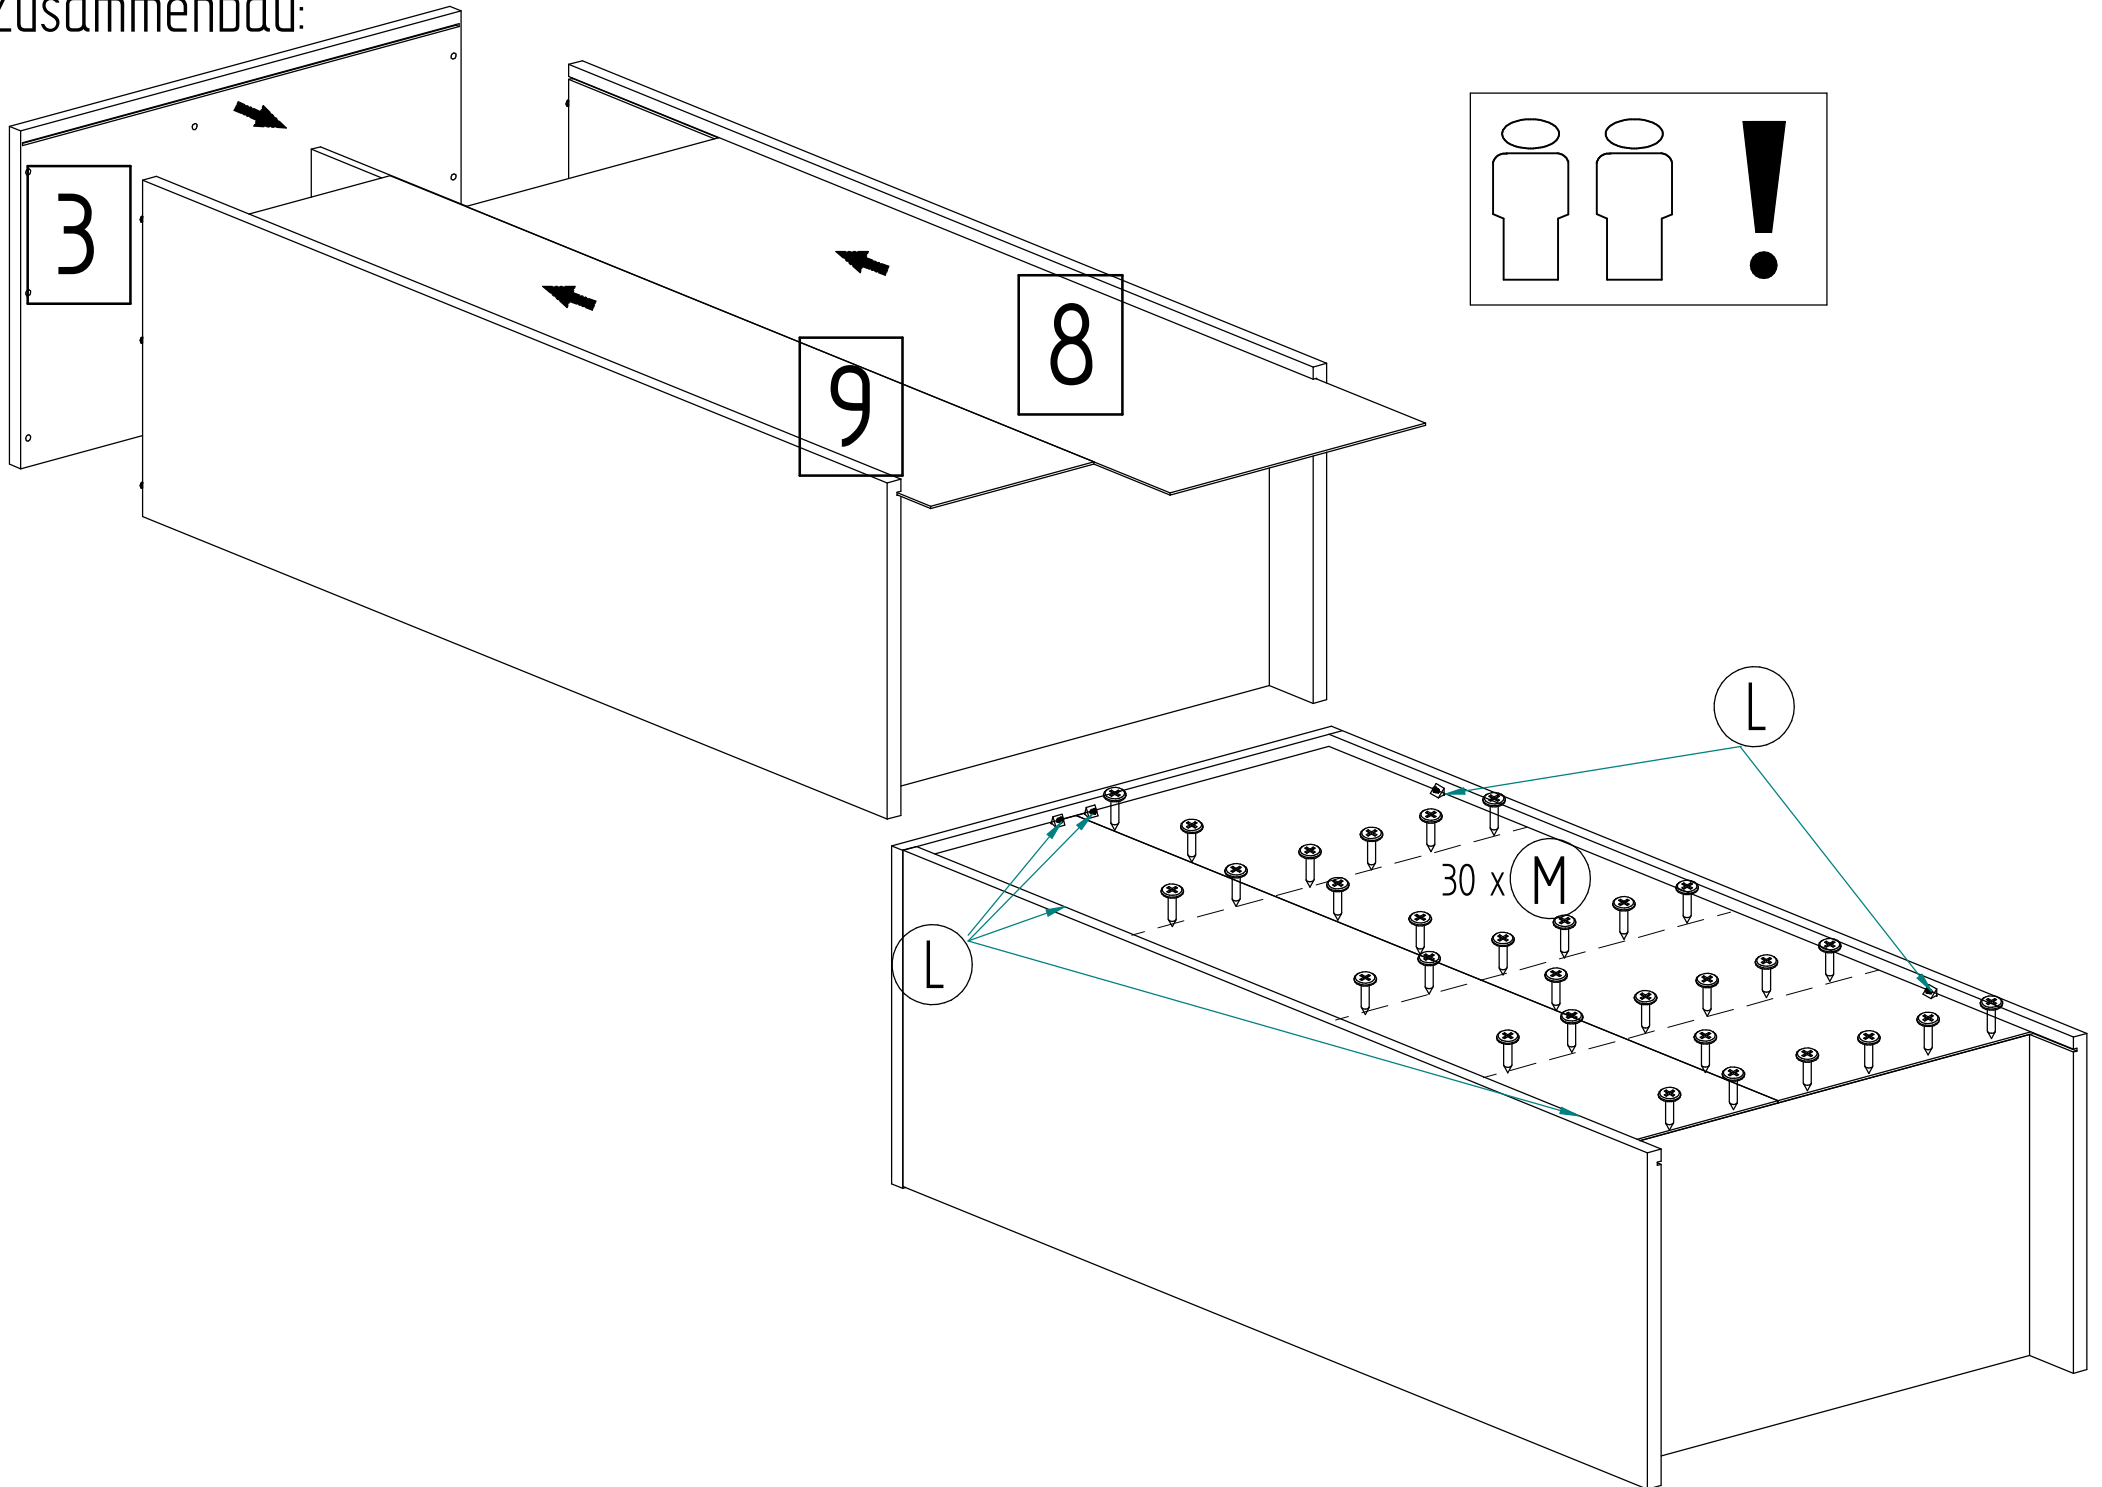

Zusammenbau: