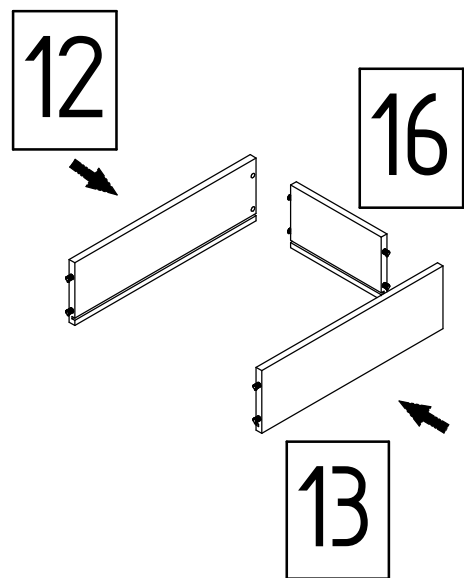

Inhalt - Contents - Contenu - Inhoud - contenuto -contenido-conteúdo - περιεχόμενο

Candy 07 850

Standregal

Beschlagbeutel:

A  16 x	B  15 ohne Rand 16 x	C  8 x 30 8 x
D  8 x 40 4 x	E  3,5 x 16	F  3 x
G  1 x	H  1 x	I  6,3 x 40 2 x
J  6,3 x 11 8 x	K  4 x 30 4 x	L  6 x
M  3 x 16 30 x	N  links 2 x	O  rechts 2 x

Inhalt - Contents - Contenu - Inhoud - contenido - contenido - περιεχόμενο

Vormontage:

Vormontage:

4a

4a 2 x

7

Zusammenbau:

Zusammenbau: