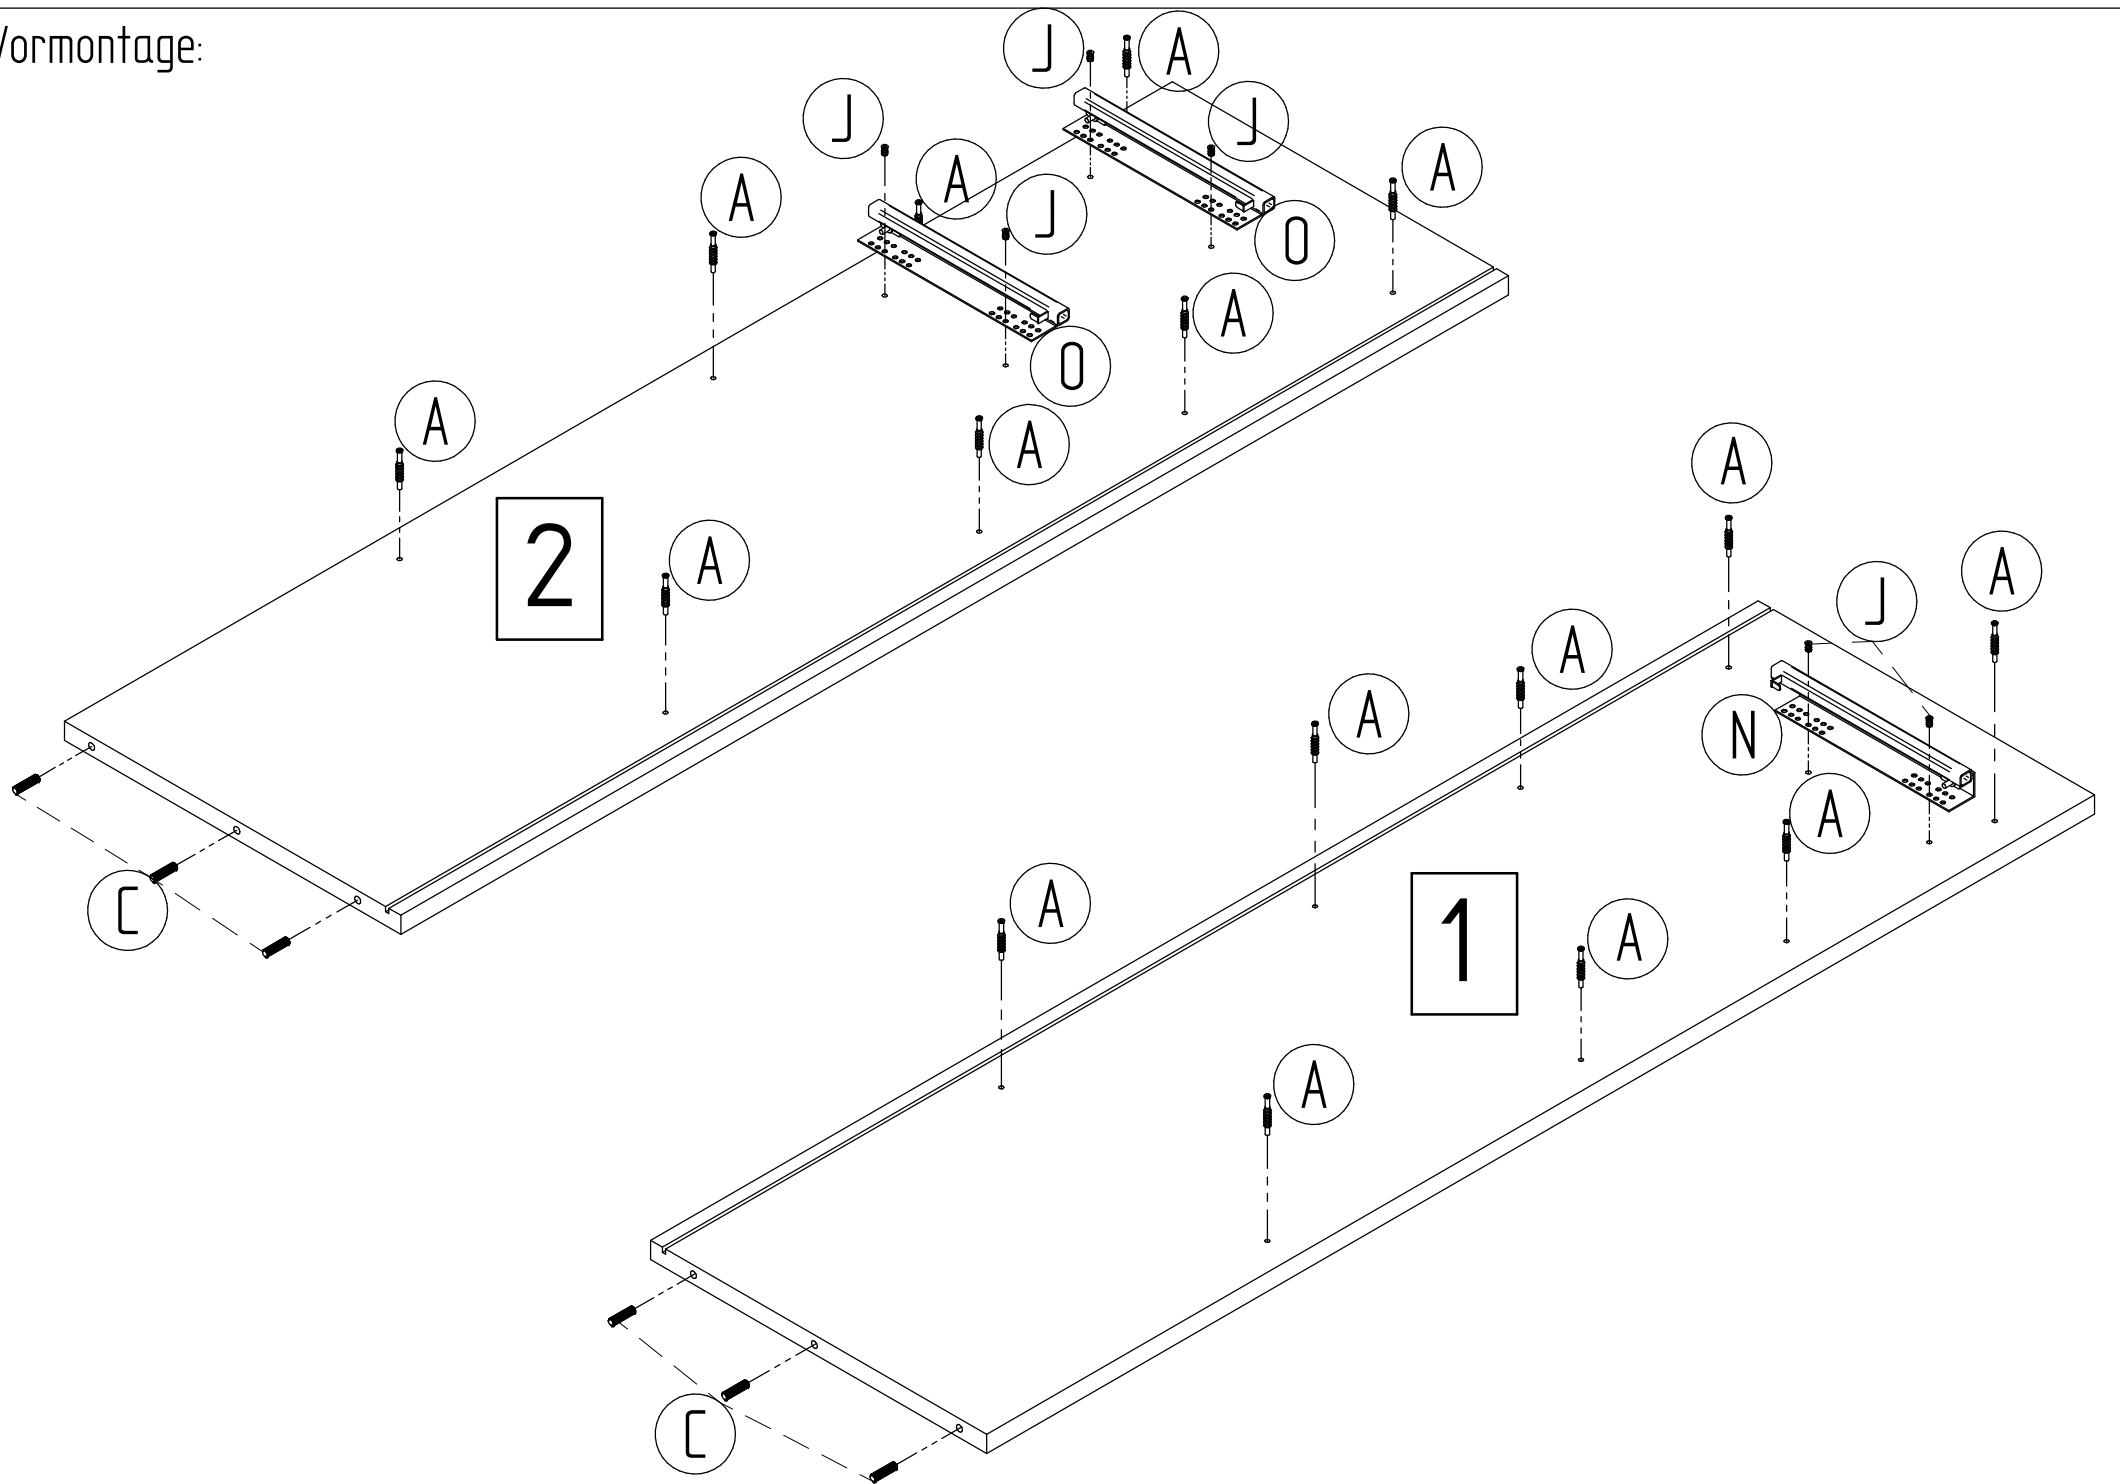

Inhalt - Contents - Contenu - Inhoud - contenuto -contenido-conteúdo - περιεχόμενο

Candy 07 850

Standregal

Beschlagbeutel:

A  16 x	B  15 ohne Rand 16 x	C  8 x 30 8 x
D  8 x 40 4 x	E  3,5 x 16	F  3 x
G  1 x	H  1 x	I  6,3 x 40 2 x
J  6,3 x 11 8 x	K  4 x 30 4 x	L  6 x
M  3 x 16 30 x	N  links 2 x	O  rechts 2 x

Inhalt - Contents - Contenu - Inhoud - contenido - contenido - περιεχόμενο

Vormontage:

Vormontage:

4a

4a 2 x

7

Zusammenbau:

Zusammenbau: