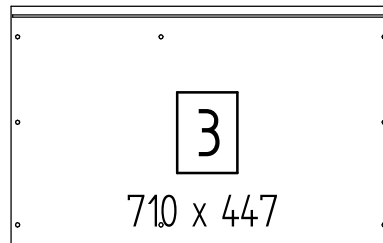

Inhalt - Contents - Contenu - Inhoud - contenuto -contenido-conteúdo - περιεχόμενο

Candy 07 850

Standregal

Beschlagbeutel:

A  16 x	B  15 ohne Rand 16 x	C  8 x 30 8 x
D  8 x 40 4 x	E  3,5 x 16	F  3 x
G  1 x	H  1 x	I  6,3 x 40 2 x
J  6,3 x 11 8 x	K  4 x 30 4 x	L  6 x
M  3 x 16 30 x	N  links 2 x	O  rechts 2 x

Inhalt - Contents - Contenu - Inhoud - contenido - contenido - περιεχόμενο

Vormontage:

Vormontage:

4a

4a 2 x

7

Zusammenbau:

Zusammenbau: