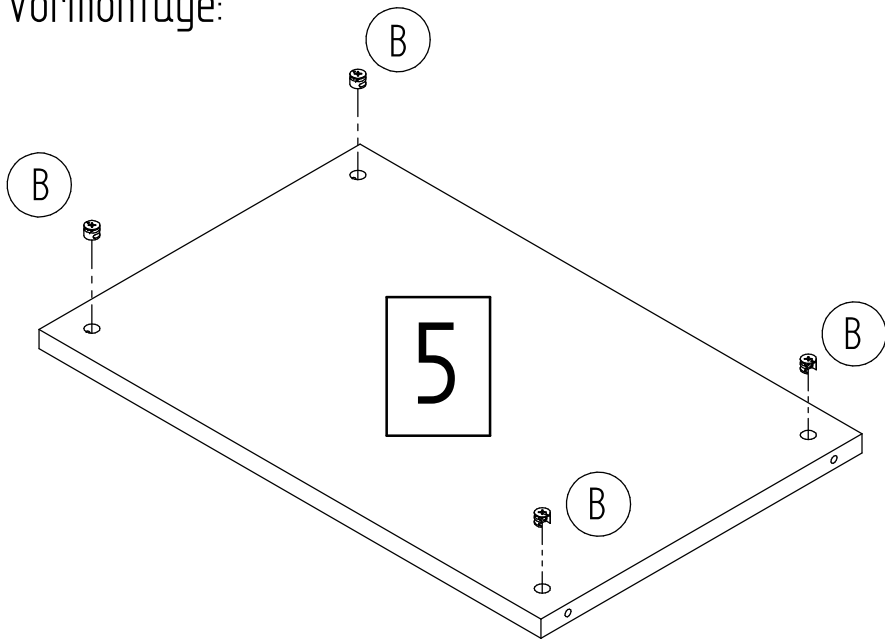

Inhalt - Contents - Contenu - Inhoud - contenuto -contenido-conteúdo - περιεχόμενο

Candy 07 850

Standregal

Beschlagbeutel:

A  16 x	B  15 ohne Rand 16 x	C  8 x 30 8 x
D  8 x 40 4 x	E  3,5 x 16	F  3 x
G  1 x	H  1 x	I  6,3 x 40 2 x
J  6,3 x 11 8 x	K  4 x 30 4 x	L  6 x
M  3 x 16 30 x	N  links 2 x	O  rechts 2 x

Inhalt - Contents - Contenu - Inhoud - contenido - contenido - περιεχόμενο

Vormontage:

Vormontage:

4a

4a 2 x

7

Zusammenbau:

Zusammenbau: