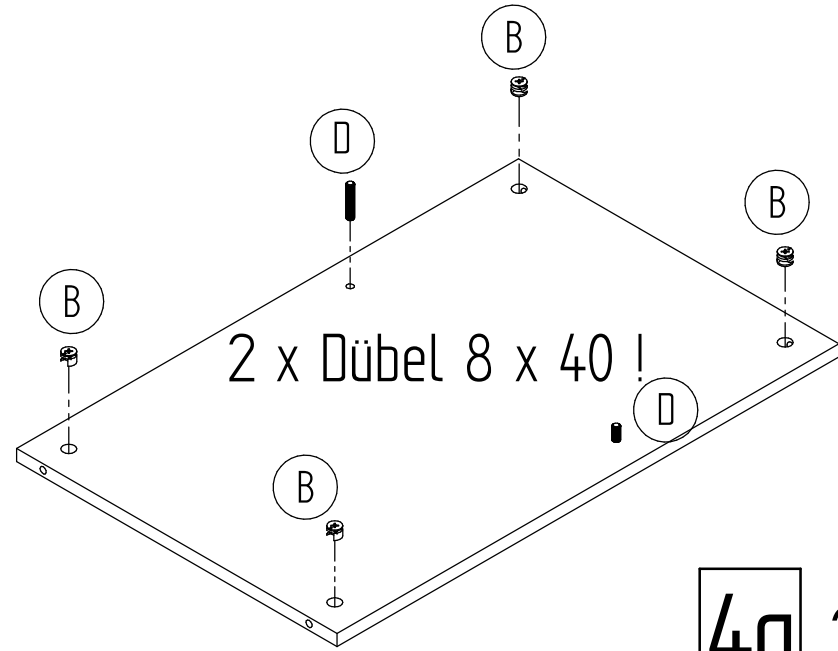

Inhalt - Contents - Contenu - Inhoud - contenuto -contenido-conteúdo - περιεχόμενο

Candy 07 850

Standregal

Beschlagbeutel:

A  16 x	B  15 ohne Rand 16 x	C  8 x 30 8 x
D  8 x 40 4 x	E  3,5 x 16	F  3 x
G  1 x	H  1 x	I  6,3 x 40 2 x
J  6,3 x 11 8 x	K  4 x 30 4 x	L  6 x
M  3 x 16 30 x	N  links 2 x	O  rechts 2 x

Inhalt - Contents - Contenu - Inhoud - contenido - contenido - περιεχόμενο

Vormontage:

Vormontage:

4a

4a 2 x

7

Zusammenbau:

Zusammenbau: