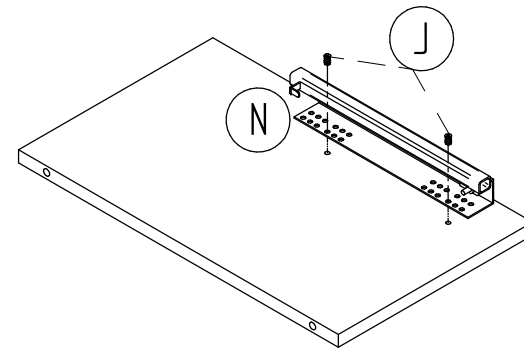

Inhalt - Contents - Contenu - Inhoud - contenuto -contenido-conteúdo - περιεχόμενο

Candy 07 850

Standregal

Beschlagbeutel:

A  16 x	B  15 ohne Rand 16 x	C  8 x 30 8 x
D  8 x 40 4 x	E  3,5 x 16	F  3 x
G  1 x	H  1 x	I  6,3 x 40 2 x
J  6,3 x 11 8 x	K  4 x 30 4 x	L  6 x
M  3 x 16 30 x	N  links 2 x	O  rechts 2 x

Inhalt - Contents - Contenu - Inhoud - contenido - contenido - περιεχόμενο

Vormontage:

Vormontage:

4a

4a 2 x

7

Zusammenbau:

Zusammenbau: