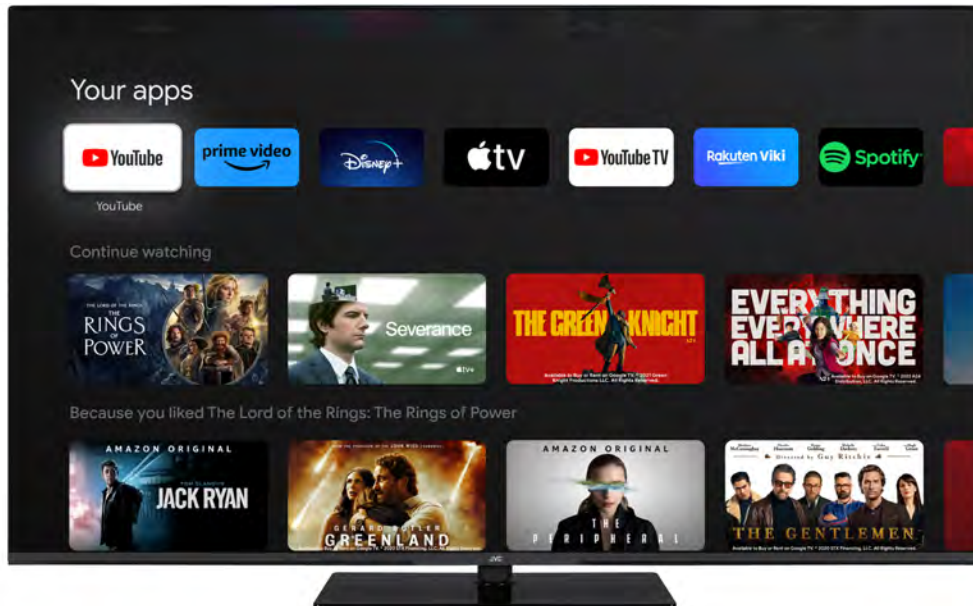

UHD Fernseher, QLED Google TV LT-65VGQ8255

- > 4K ULTRA HD (3840X2160)
- > 3 HDMI & 2 USB
- > QLED Google TV
- > Dolby Vision HDR & HDR10+
- > MEMC

4K HDR Immersive

Das 4K HDR Immersive Logo bietet Verbrauchern die Gewissheit, dass die von dieser Technologie versprochene Bildqualität auf JVC-Fernsehern effektiv geliefert und reproduziert wird.