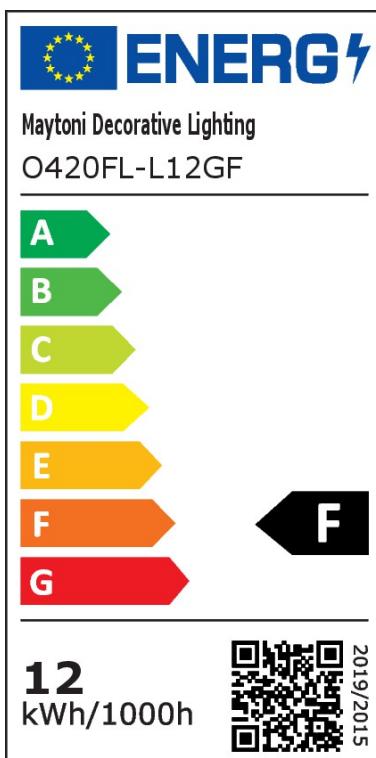

LED Wegeleuchte Wald in Graphit 12W 1000lm IP65 400mm

Wegeleuchten

UVP: 152,90 Euro

Haben Sie eine Frage zum Produkt?

info@click-licht.de

(+49) 2361 40 67 600

Montag - Freitag 09:00 - 16:00 Uhr

Artikelnummer	A-624487
Material	Metall
Farbe	Graphit
Anschlussspannung	220-240 V
Leistungsaufnahme	12 W
Schutzklasse	I
Schutzart	IP65
Montageart	Boden
Lichtaustritt	unten
Dimmbar	Nein
Lichttechnologie	LED
Bauform	LED-Platine
Farbtemperatur	3000 Kelvin
Lichtfarbe	Warmweiß
Lichtstrom	1000 lm
Farbwiedergabeindex	80
Lebensdauer	20000 h
Schaltzyklen	15000
Anwendungsbereich	Terrasse, Hauseingang
Stil	Modern, Zeitlos
Form	länglich
Netzstecker	Nein
Leuchtmittel	Ja, fest verbaut

Produktmaße	(H) 400 mm (Ø) 180 mm
Produktgewicht	1.16 kg