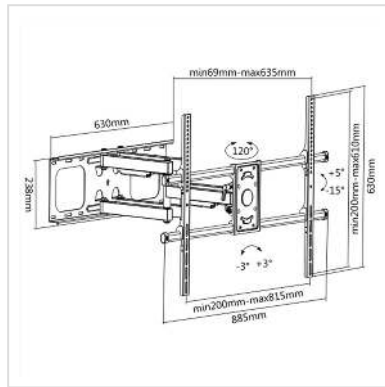

VALUE TV-Wandhalterung, flexibel, schwarz, max. 75 kg

Artikelnummer	17.99.1207
Hersteller	VALUE
Hersteller-Art.-Nr.	17.99.1207
EAN (Einzelstück)	7611990142729

Stabile, flexibel einstellbare Wandbefestigung für TVs und Monitore

- Für Bildschirme mit Diagonalen: 127 cm bis 228,6 cm (50" bis 90")
- Belastbarkeit bis 75 kg
- Wandabstand je nach Einstellung: 69 mm bis 635 mm
- Monitor kann bis zu 60° nach rechts oder links gedreht werden
- Einstellbarer Neigungswinkel bis zu 5° nach oben oder bis zu 15° nach unten
- Erlaubt, den Monitor um bis zu 3° aus der Waagrechten zu drehen
- Feste Aufhängung
- Bildschirme mit unterschiedlichen Befestigungspunkten können montiert werden

Technische Daten:

- Material: Stahl
- Produktgewicht: 12 kg
- Empfohlene Bildschirmgröße: Diagonale 50" (127 cm) bis 90" (228,6 cm)
- Maximales Bildschirmgewicht: 75 kg

Technische Daten

Hersteller	VALUE
Produktgruppe	LCD-Monitorarme
Produkttyp	TV-Wandhalterung
Farbe	schwarz

Tragkraft	75 kg
Befestigung	Wandhalterung
Verstellmöglichkeit	Mechanisch
Anzahl Monitore	1
VESA 200 x 200 mm	ja
VESA 300 x 200 mm	ja
VESA 300 x 300 mm	ja
VESA 400 x 200 mm	ja
VESA 400 x 300 mm	ja
VESA 400 x 400 mm	ja
VESA 600 x 400 mm	ja
VESA 800 x 400 mm	ja
Materialgruppe	Metall
Gewicht	11.68 kg