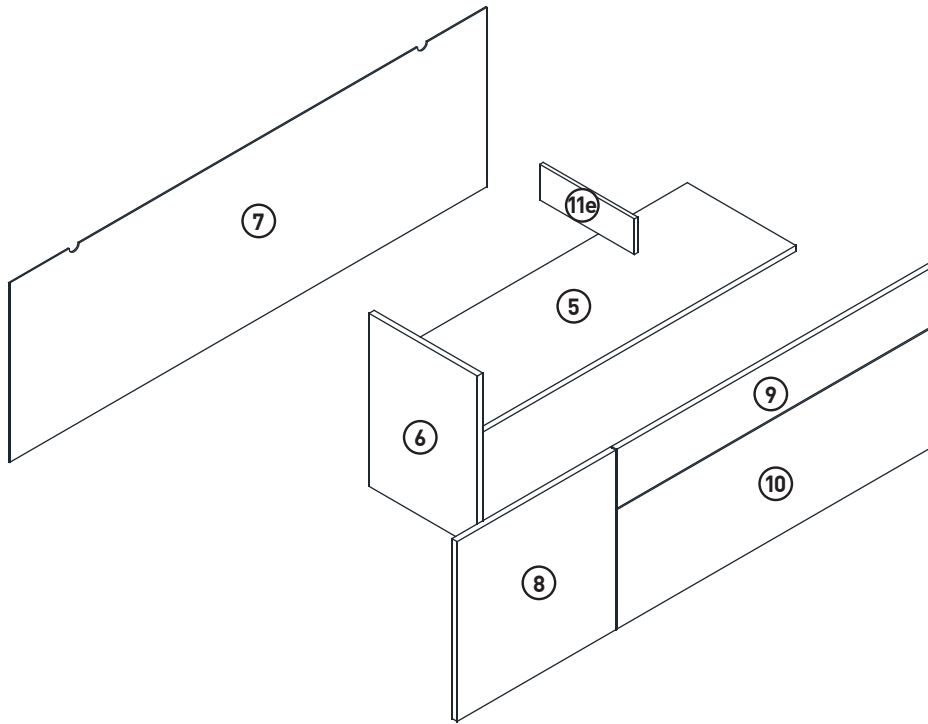

MONTAGEANLEITUNG

LOWBOARD

LeHC 1-2-3-4 MODUL C

1660x420x550mm

Beutel no.1 C

Beutel no.2 C

Beutel no.3 C

Beutel no.4 C