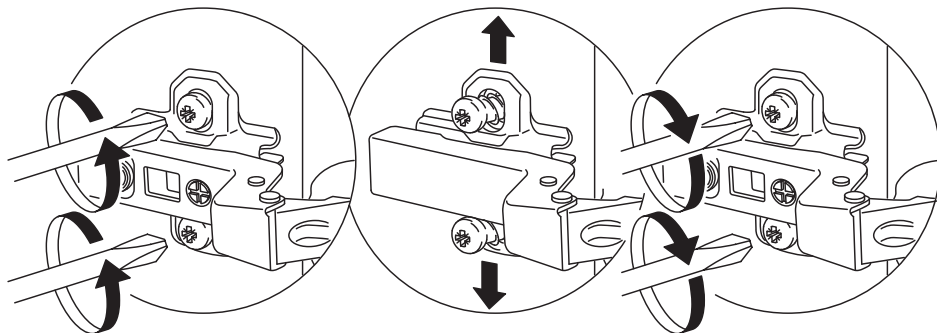

14

15

16

MONTAGEANLEITUNG

FUSS

LeKF 1-2-3-4

320x160mm

SERVICEKARTE