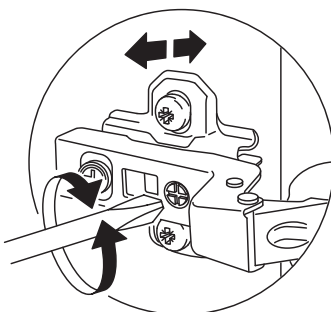

14

15

16

MONTAGEANLEITUNG

FUSS

LeKF 1-2-3-4

320x160mm

SERVICEKARTE