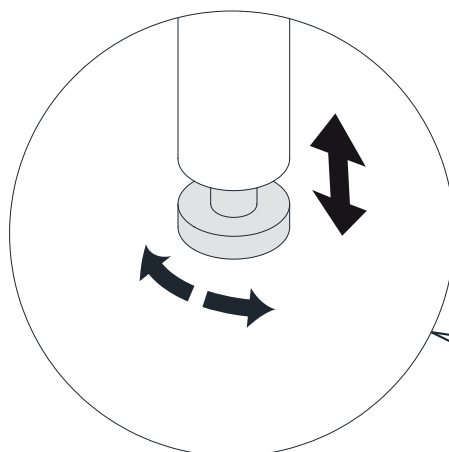

14

15

16

MONTAGEANLEITUNG

FUSS

LeKF 1-2-3-4

320x160mm

SERVICEKARTE

Beutel LeKF

MONTAGEANLEITUNG

FUSS

LeMF 1-2-3-4

160mm

SERVICEKARTE

Beutel LeMF

MONTAGEANLEITUNG