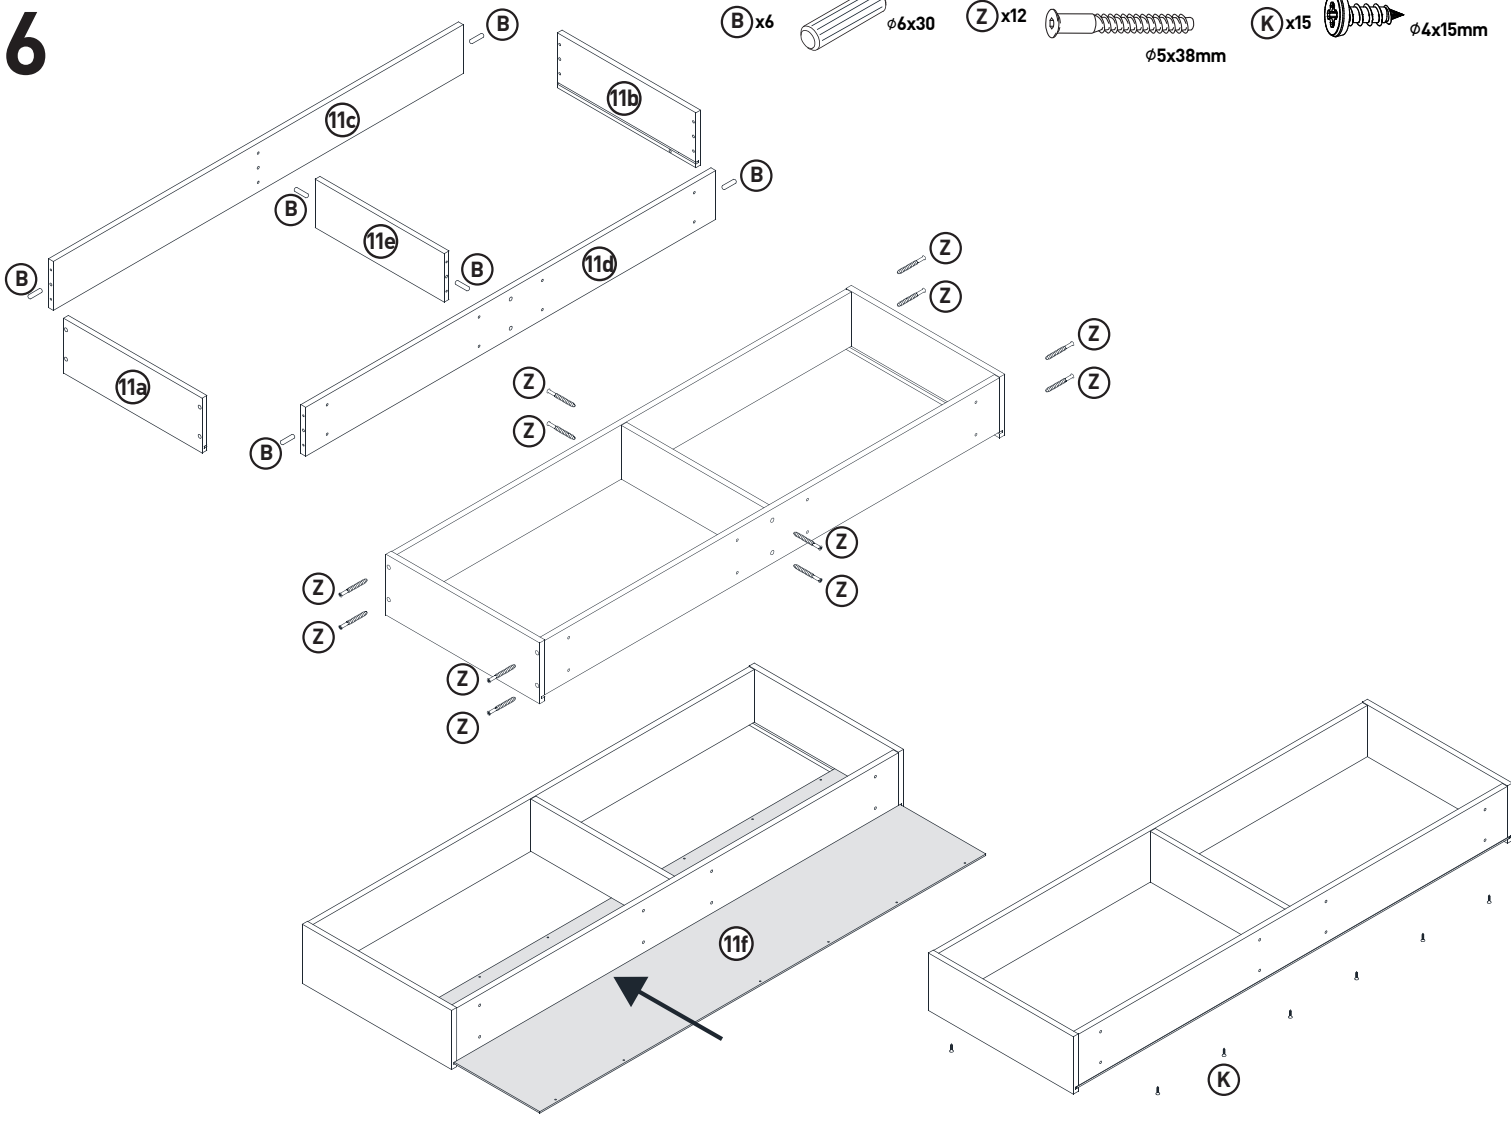

6

(B) x6 $\phi 6 \times 30$ (Z) x12 $\phi 5 \times 38$ (K) x15 $\phi 4 \times 15$