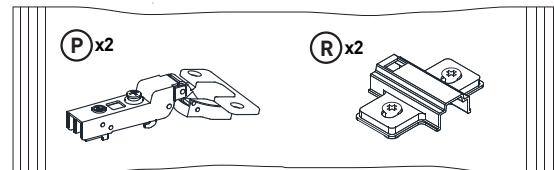

14

15

16

MONTAGEANLEITUNG

LOWBOARD

LeHC 1-2-3-4 MODUL C

1660x420x550mm

Kurzer Schraubenzieher

Beutel no.1 C

Beutel no.2 C

Beutel no.3 C

Beutel no.4 C

Beutel no.5 C

Beutel no.6 C

Beutel no.7 C

Beutel no.8 C