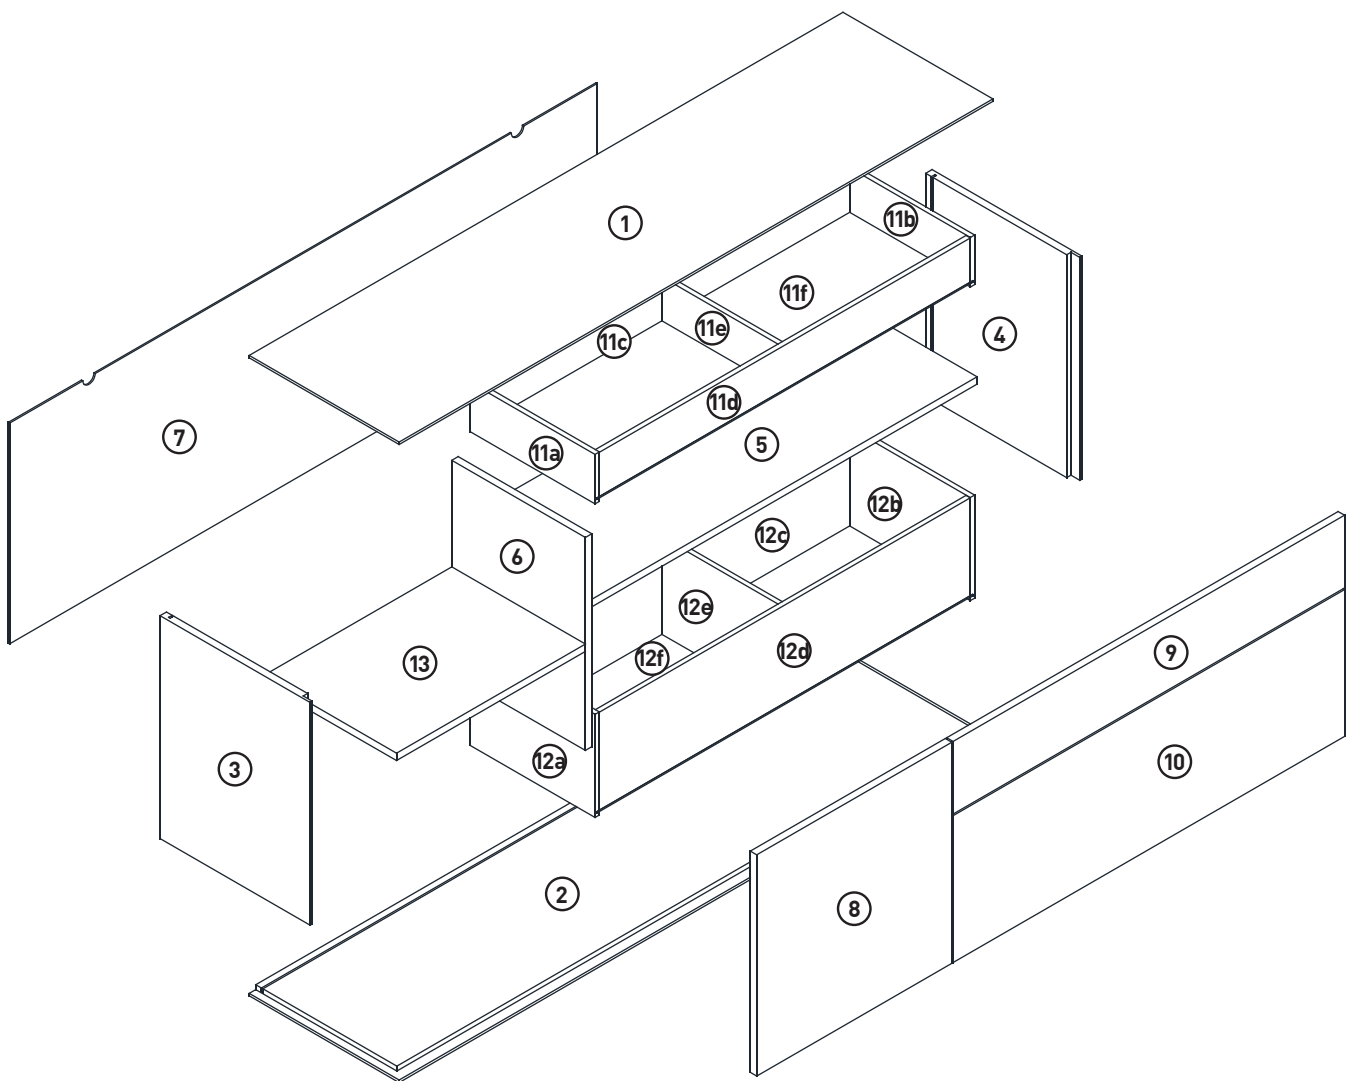

MONTAGEANLEITUNG

LOWBOARD

LeHC 1-2-3-4 MODUL C

1660x420x550mm

Beutel no.1 C

Beutel no.2 C

Beutel no.3 C

Beutel no.4 C