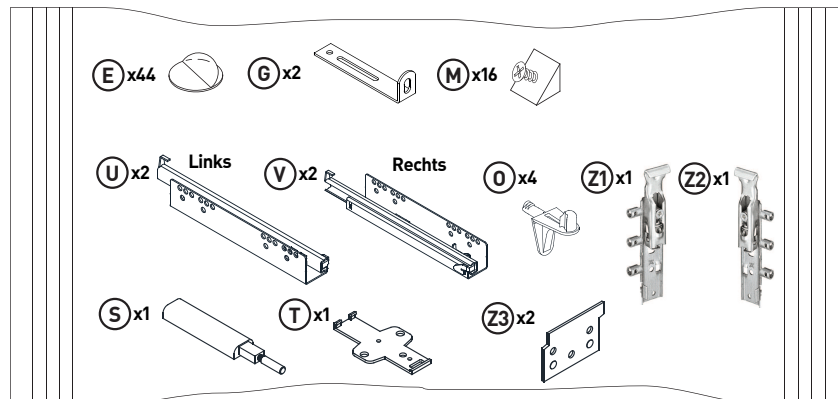

MONTAGEANLEITUNG

LOWBOARD

LeHC 1-2-3-4 MODUL C

1660x420x550mm

Beutel no.1 C

Beutel no.2 C

Beutel no.3 C

Beutel no.4 C

Beutel no.5 C

Beutel no.6 C

Beutel no.7 C

Beutel no.8 C

Beutel no.9 C

Beutel no.10 C

Beutel no.12 C

Beutel no.11 C