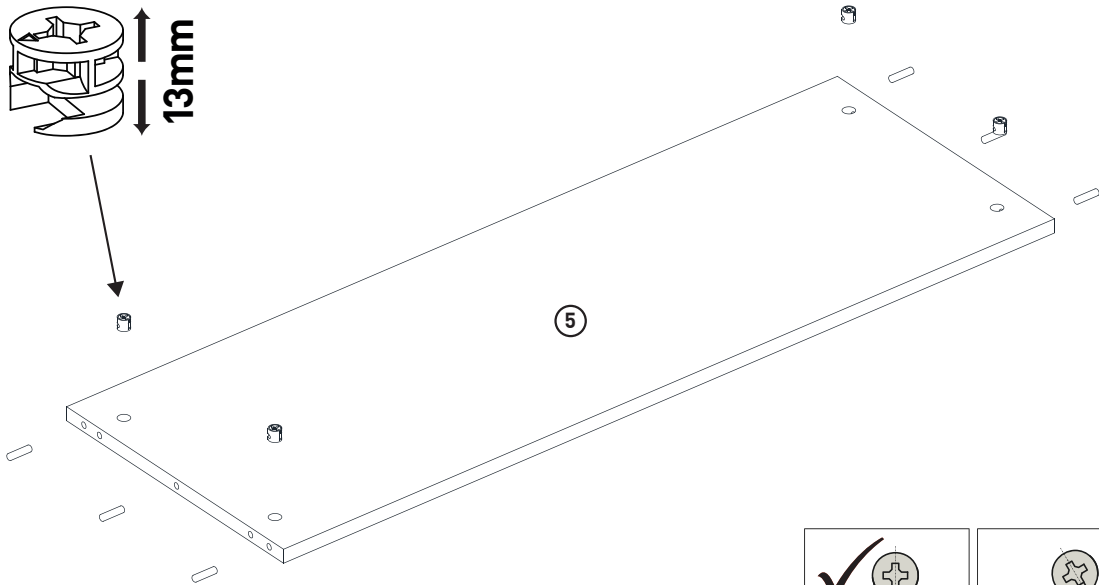

5

(A) x6 $\phi 8 \times 30$ (C) x4 13mm