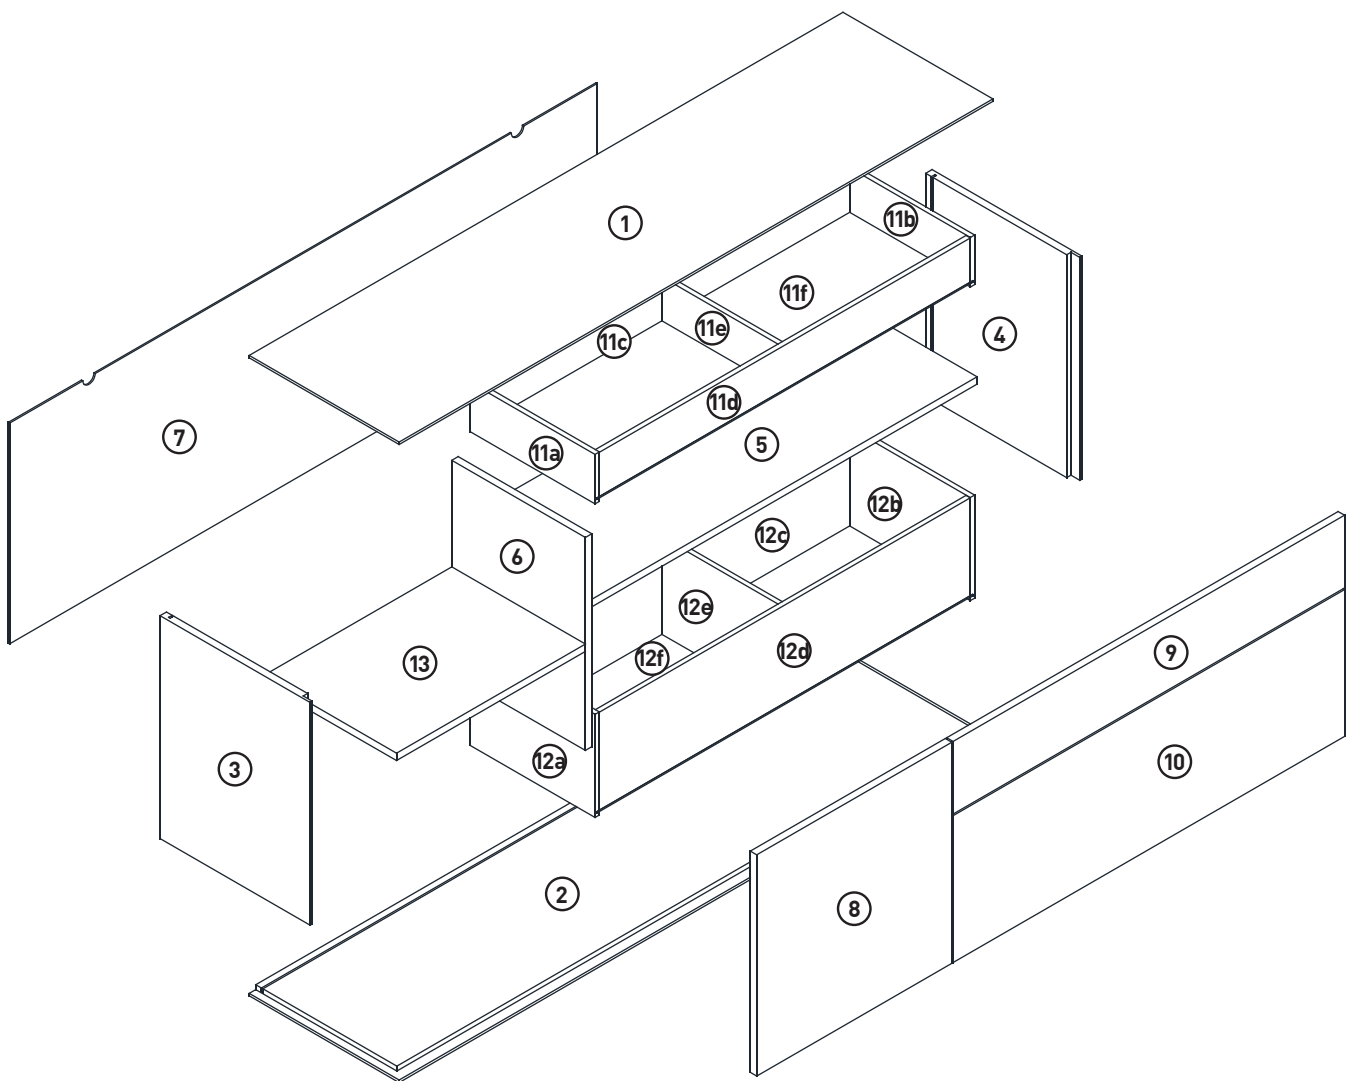

14

15

16

MONTAGEANLEITUNG

LOWBOARD

LeHC 1-2-3-4 MODUL C

1660x420x550mm

Kurzer Schraubenzieher