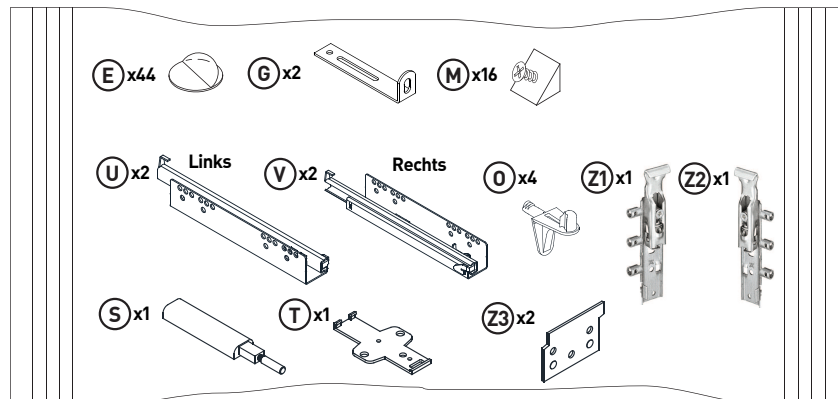

Beutel no.12 C