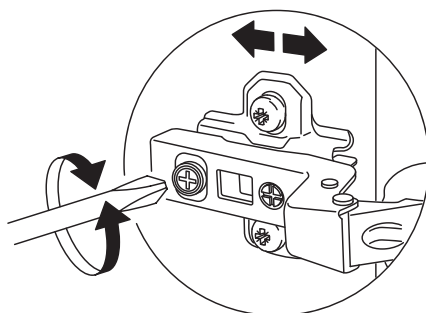

14

15

16

MONTAGEANLEITUNG

FUSS

LeKF 1-2-3-4

320x160mm

SERVICEKARTE