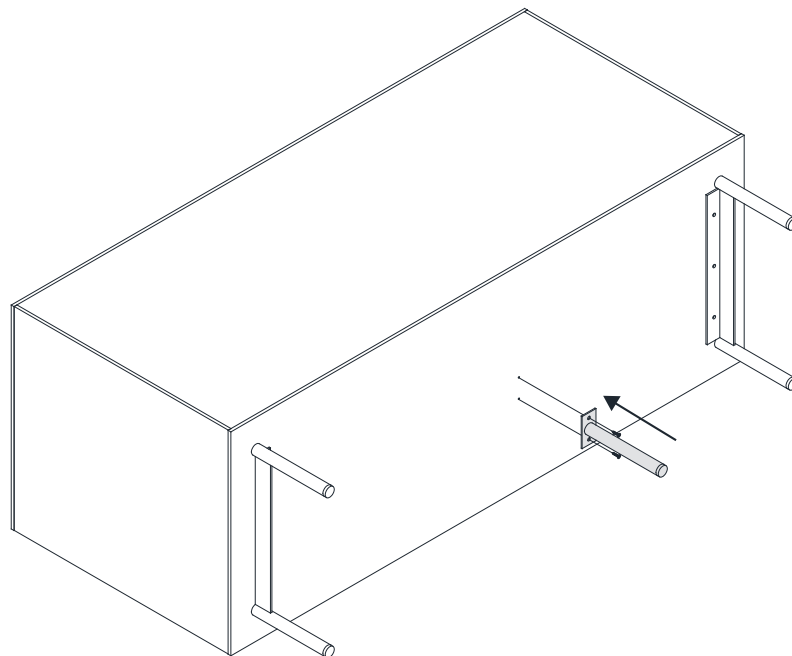

FUSS

LeMF 1-2-3-4

160mm

SERVICEKARTE

Beutel LeMF

MONTAGEANLEITUNG

FUSS

LeVF 1-2-3-4