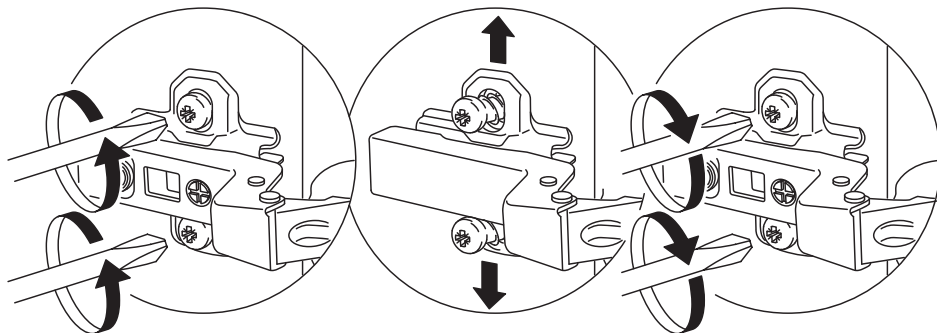

Das Befestigungsmaterial ist nicht im Lieferumfang enthalten. Bitte prüfen Sie die Wandbeschaffenheit unbedingt vor der Montage und verwenden Sie der Wandbeschaffenheit angemessene Materialien.

Beachten Sie, dass in dem Montagebereich keine Elektroinstallationszonen und keine Ver- oder Entsorgungsleitungen vorhanden sind.

14

15

16

MONTAGEANLEITUNG

LOWBOARD

LeHC 1-2-3-4 MODUL C

1660x420x550mm

Kurzer Schraubenzieher