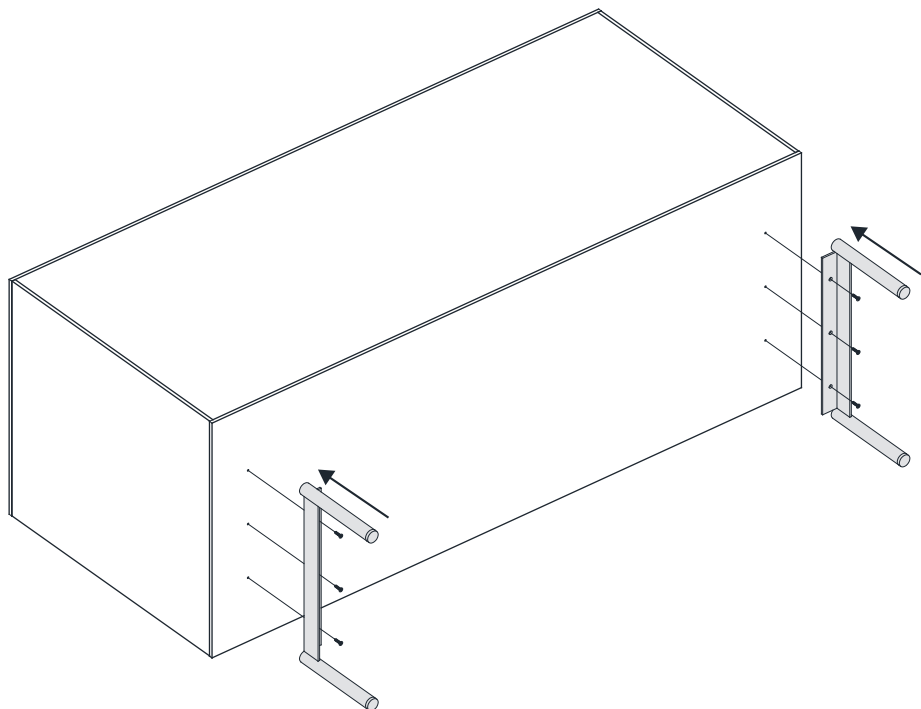

SERVICEKARTE

Beutel LeKF