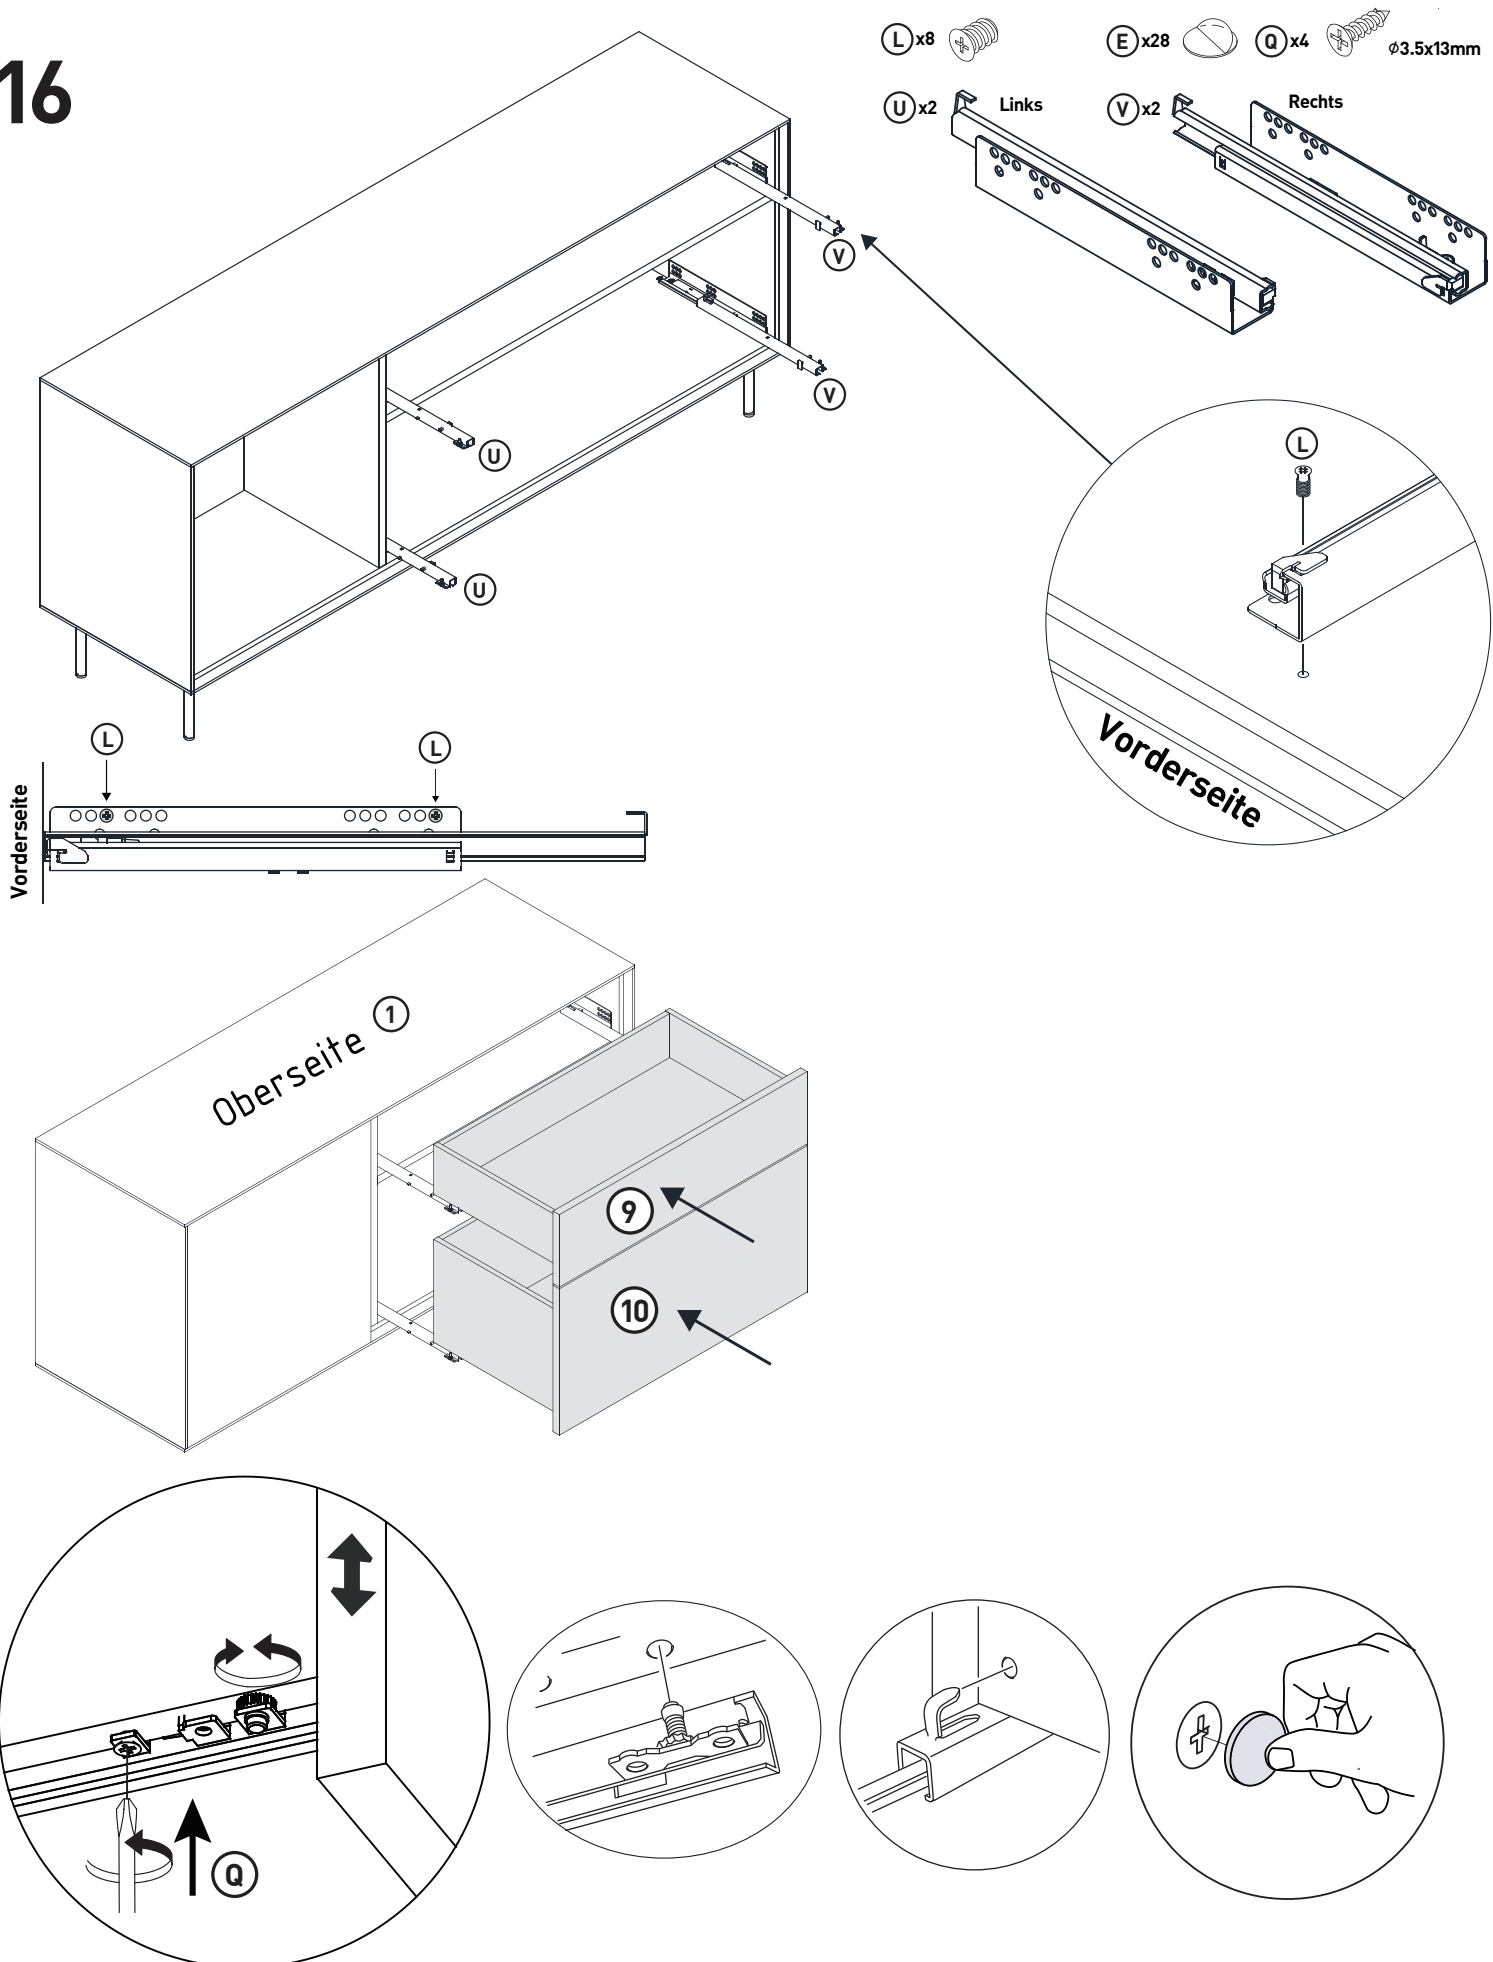

Das Befestigungsmaterial ist nicht im Lieferumfang enthalten. Bitte prüfen Sie die Wandbeschaffenheit unbedingt vor der Montage und verwenden Sie der Wandbeschaffenheit angemessene Materialien.

Beachten Sie, dass in dem Montagebereich keine Elektroinstallationszonen und keine Ver- oder Entsorgungsleitungen vorhanden sind.

14

15

16

MONTAGEANLEITUNG

LOWBOARD

LeHC 1-2-3-4 MODUL C

1660x420x550mm

Kurzer Schraubenzieher