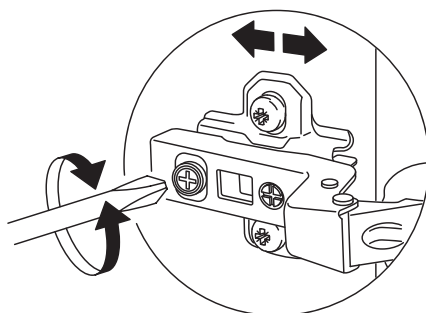

Das Befestigungsmaterial ist nicht im Lieferumfang enthalten. Bitte prüfen Sie die Wandbeschaffenheit unbedingt vor der Montage und verwenden Sie der Wandbeschaffenheit angemessene Materialien.

Beachten Sie, dass in dem Montagebereich keine Elektroinstallationszonen und keine Ver- oder Entsorgungsleitungen vorhanden sind.

14

15

16

MONTAGEANLEITUNG

LOWBOARD

LeHC 1-2-3-4 MODUL C

1660x420x550mm

Kurzer Schraubenzieher