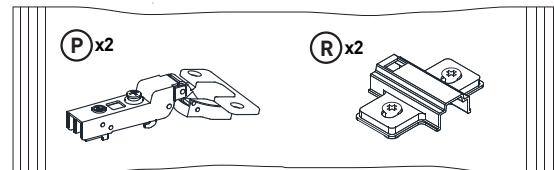

Beutel no.7 C

Beutel no.12 C