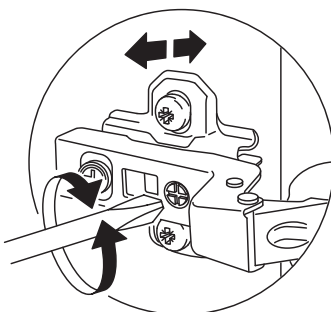

Das Befestigungsmaterial ist nicht im Lieferumfang enthalten. Bitte prüfen Sie die Wandbeschaffenheit unbedingt vor der Montage und verwenden Sie der Wandbeschaffenheit angemessene Materialien.

Beachten Sie, dass in dem Montagebereich keine Elektroinstallationszonen und keine Ver- oder Entsorgungsleitungen vorhanden sind.

14

15

16

MONTAGEANLEITUNG

LOWBOARD

LeHC 1-2-3-4 MODUL C

1660x420x550mm

Kurzer Schraubenzieher