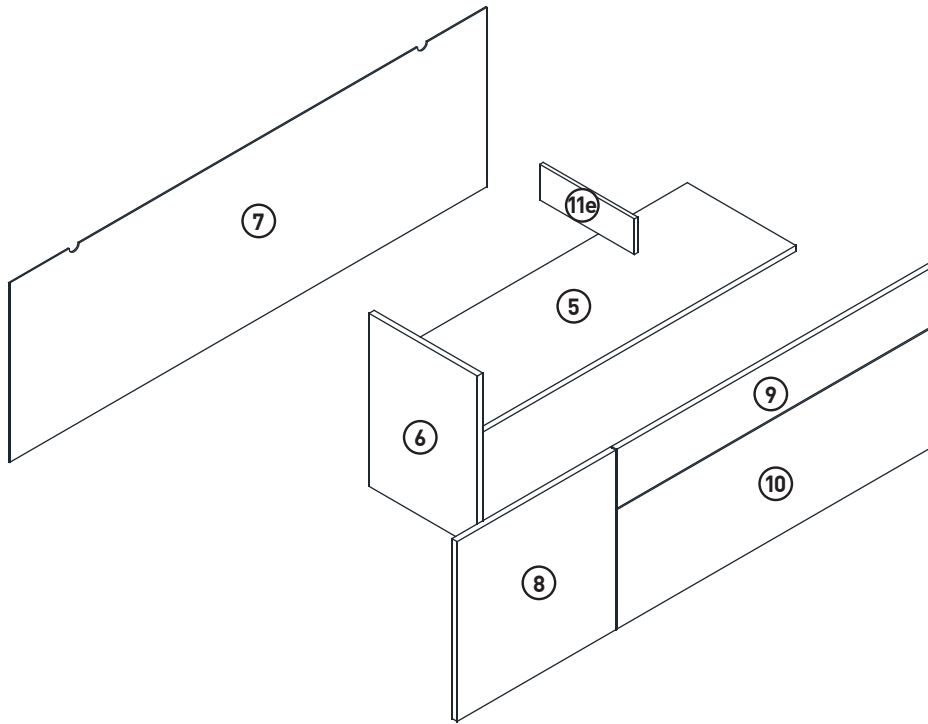

14

15

16

MONTAGEANLEITUNG

LOWBOARD

LeHC 1-2-3-4 MODUL C

1660x420x550mm

Kurzer Schraubenzieher