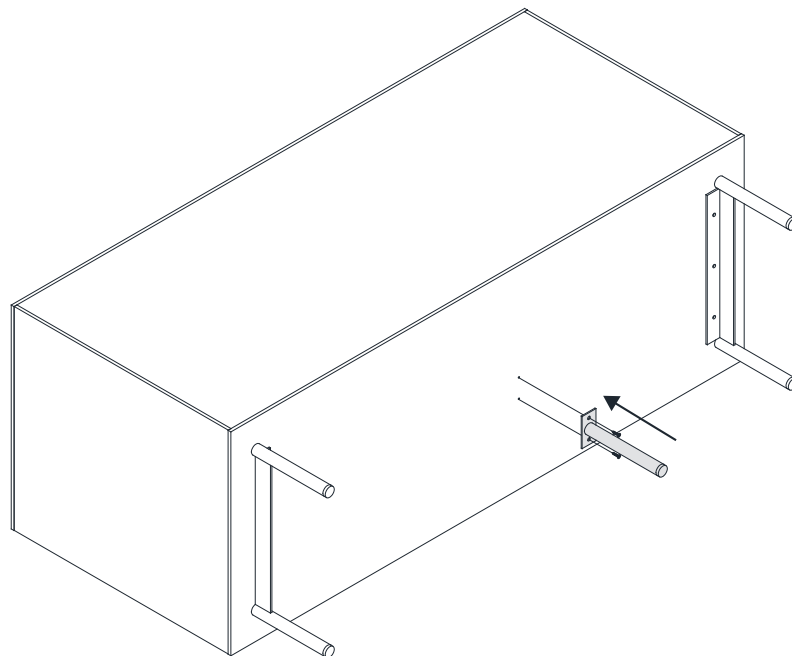

Beutel LeKF

MONTAGEANLEITUNG

FUSS

LeMF 1-2-3-4

160mm

SERVICEKARTE

Beutel LeMF

MONTAGEANLEITUNG