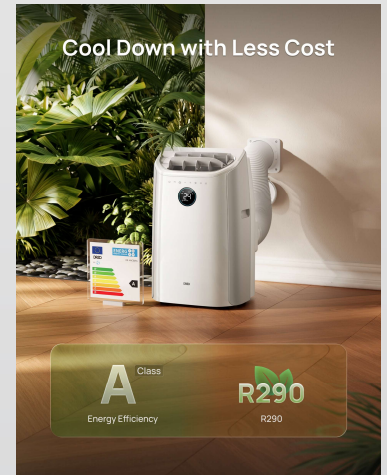

Mobile Klimaanlage 515S

DREO

12.000 BTU, für Räume bis 20 m² –

Natürlich angenehme Kühlung

Kein Wasserablauf erforderlich

Umweltfreundliches Kältemittel R290

3-in-1 Multifunktionsmodi

Ultra-starkes IceCool-System : Erhöhen Sie die Kühlabdeckung auf bis zu 4,3 m Entfernung mit dieser 12000 BTU ASHRAE (8000 BTU SACC) mobilen Klimaanlage und ihrem perfekten Begleiter, dem Ventilator, für sofortige Abkühlung selbst an heißen Sommertagen. Zusätzlich können Sie die Temperatur mithilfe verschiedener Einstellungen zwischen 16 °C und 30 °C regulieren und so die Kühlung individuell an Ihre Bedürfnisse anpassen.

DREOs patentiertes Geräuschisolationssystem : reduces the standing ac compressor and turbulence noise to just 45dB, ideal for bedtime or working environments without interruptions.

Echtes System ohne Wasserablauf : Diese selbstverdampfende mobile Klimaanlage ist mit dem patentierten Algorithmus, Sensoren und der Pumpe von DREO ausgestattet. Sie verdampft überschüssiges Wasser automatisch und macht eine manuelle Entwässerung überflüssig – selbst in Umgebungen mit einer Luftfeuchtigkeit von bis zu 90 %..

Intelligente Klimasteuerung : Steuern Sie dieses intelligente Klimagerät für das Schlafzimmer per Sprachbefehl über Siri, Amazon Alexa und Google Home, oder passen Sie Ihr Kühlerlebnis individuell an, indem Sie Temperatur und Luftfeuchtigkeit überwachen und die Sleep-Curve-Funktion über die DREO App personalisieren.

3-in-1 Klimagerät: Sie können nicht nur zwischen den Modi Kühlen, Ventilator und Entfeuchten wählen, sondern das AC515S New bietet zusätzlich drei Funktionen zur Steuerung innerhalb jedes Modus und ist damit ideal für alle Anwendungsszenarien geeignet.