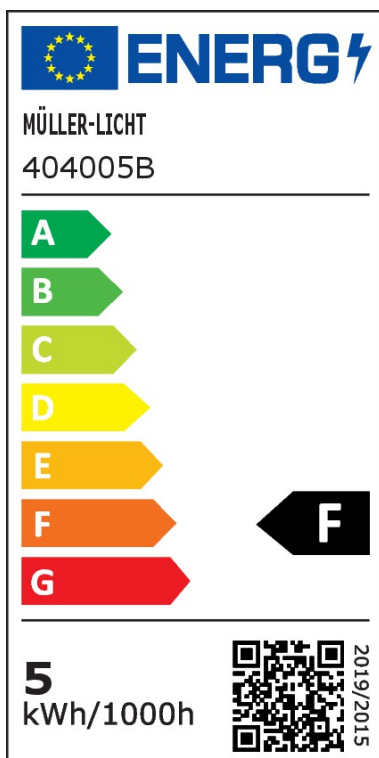

Smartes Zigbee LED Leuchtmittel GU10 - Reflektor Par16 RGBW 4,7W 350lm

Leuchtmittel

UVP: 29,99 Euro

Haben Sie eine Frage zum Produkt?
info@click-licht.de
(+49) 2361 40 67 600
Montag - Freitag 09:00 - 16:00 Uhr

Artikelnummer	A-617050
Material	Kunststoff, Aluminium
Farbe	Weiß
Anschlussspannung	220-240 V
Leistungsaufnahme	4.7 W
Sockel	GU10
Dimmbar	Ja
Dimmart	Fernbedienung, App-Steuerung
Dimmtechnologie	Stufenlos
Lichttechnologie	LED
Bauform	Reflektor - PAR16
Farbtemperatur	RGBW
Lichtfarbe	Tageslichtweiß
Lichtstrom	350 lm
Farbwiedergabeindex	90
Lebensdauer	20000 h
Schaltzyklen	15000
Abstrahlwinkel	38 Grad
Form	rund
Leuchtmittel	Ja
System	Sonstige
Kompatibel mit	Philips Hue
Sprachsteuerung	Amazon Alexa