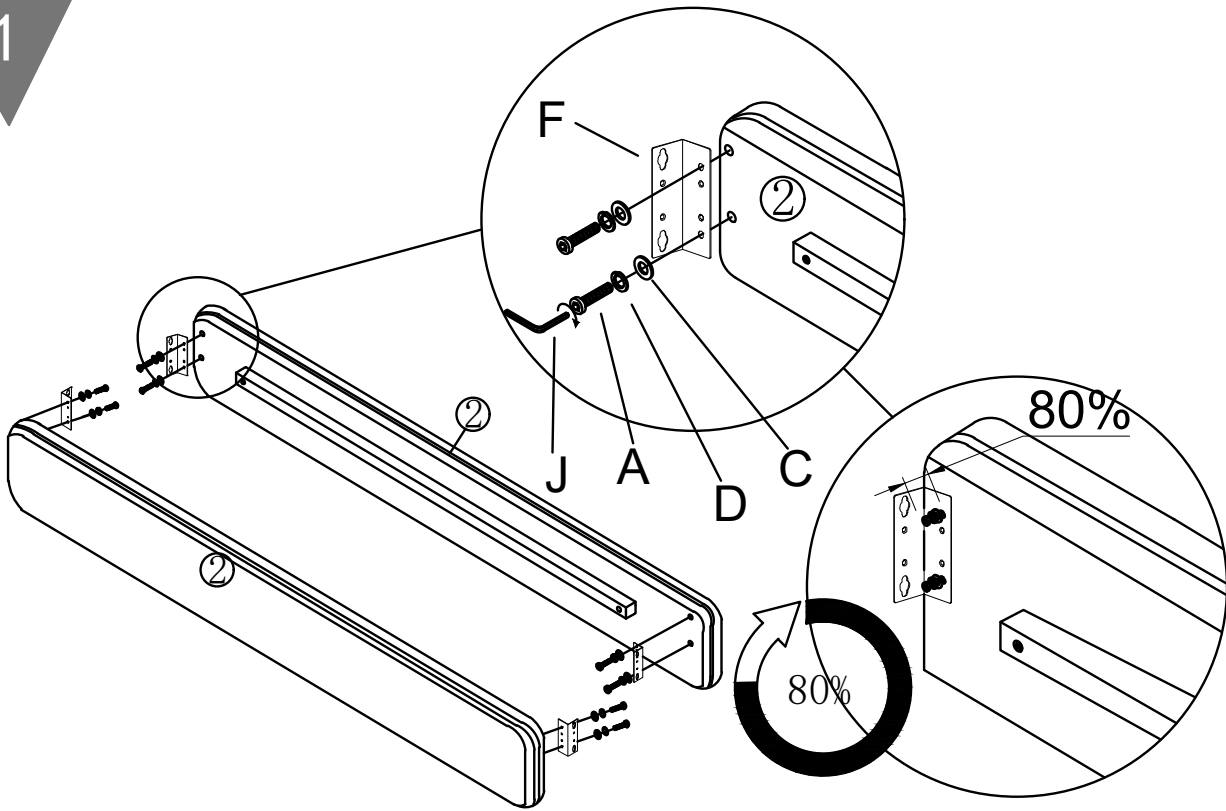

Ⓖ Instrukcja montażu

Ⓖ Návod na montáž

Ⓖ Instrucțiuni de montaj

Ⓖ Инструкция по монтажу

Service • Dienstverlening • Serwis • Servis • Сервисная служба

Name • Naam • Nazwa • İsim • Название
SILENEPB
Nr. • No. • Номер
5187 1665 5479 9968 2974 6803 4658 1606
Тур • Ту ре • Тип • Тип
140X200CM 180X200CM
КВ-632

A	M8x30 28x	B	M8x40 4x	C	M8x19 24x	D	M8x13 20x	E	M8x13 4x
F	130x47x47 4x	G	119x52x150 4x	J	M5x40x100 1x	K	85x26x2.0T 1x	L	M5x35xØ10 6x

1

- A M8x30
8X
- C M8x19
8x
- D M8x13
8x
- F 84x47x47
4x
- J M5x40x100
1x