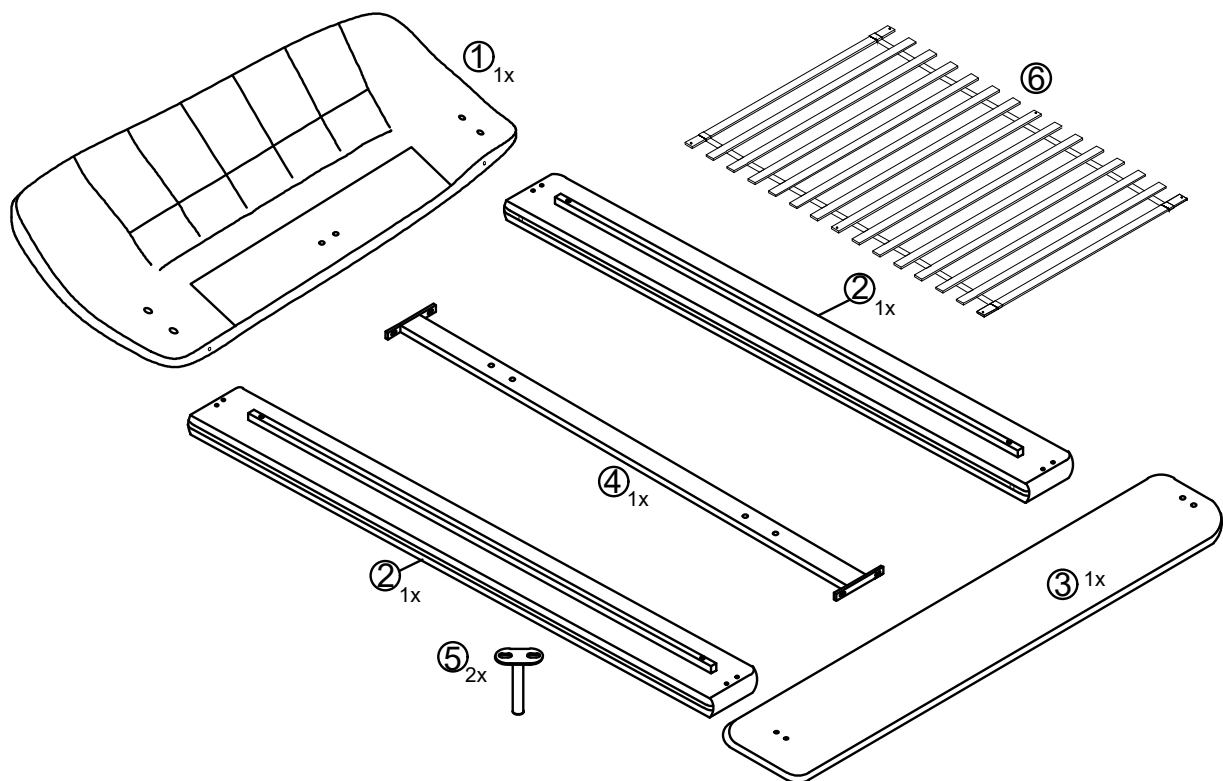

Ⓖ Instrukcja montażu

Ⓖ Návod na montáž

Ⓖ Instrucțiuni de montaj

Ⓖ Инструкция по монтажу

Service • Dienstverlening • Serwis • Servis • Сервисная служба

Name • Naam • Nazwa • İsim • Название
SILENEPB
Nr. • No. • Номер
5187 1665 5479 9968 2974 6803 4658 1606
Тур • Ту ре • Тип • Тип
140X200CM 180X200CM
КВ-632

A	M8x30 28x	B	M8x40 4x	C	M8x19 24x	D	M8x13 20x	E	M8x13 4x
F	130x47x47 4x	G	119x52x150 4x	J	M5x40x100 1x	K	85x26x2.0T 1x	L	M5x35xØ10 6x

1

- A M8x30
8X
- C M8x19
8x
- D M8x13
8x
- F 84x47x47
4x
- J M5x40x100
1x