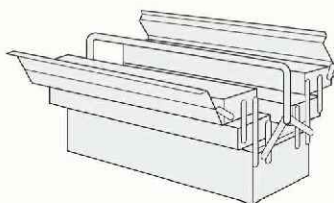

Ⓖ Instrukcja montażu

Ⓖ Návod na montáž

Ⓖ Instrucțiuni de montaj

Ⓖ Инструкция по монтажу

Service • Dienstverlening • Serwis • Servis • Сервисная служба

Name • Naam • Nazwa • İsim • Название
SILENEPB
Nr. • No. • Номер
5187 1665 5479 9968 2974 6803 4658 1606
Тур • Ту ре • Тип • Тип
140X200CM 180X200CM
КВ-632

A	M8x30 28x	B	M8x40 4x	C	M8x19 24x	D	M8x13 20x	E	M8x13 4x
F	130x47x47 4x	G	119x52x150 4x	J	M5x40x100 1x	K	85x26x2.0T 1x	L	M5x35xØ10 6x

1

- A M8x30
8X
- C M8x19
8x
- D M8x13
8x
- F 84x47x47
4x
- J M5x40x100
1x