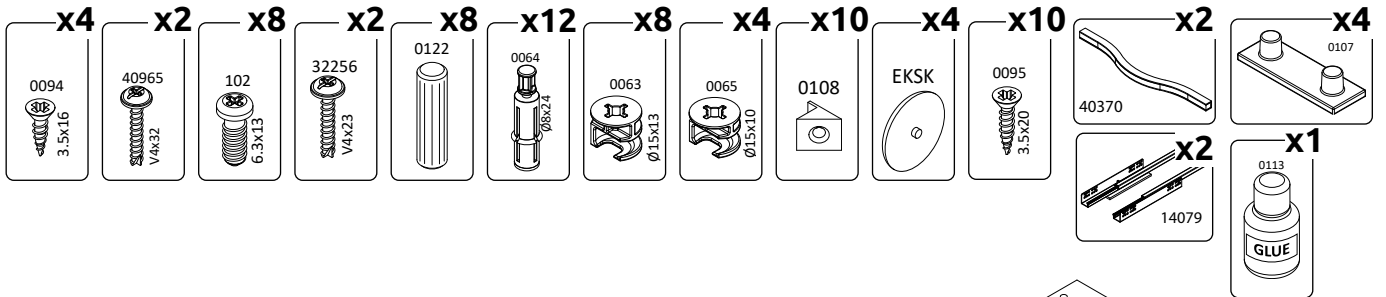

NS2/GL
LWH - 570x409x409
07.04.2023

1

2

3

4

5

6

7