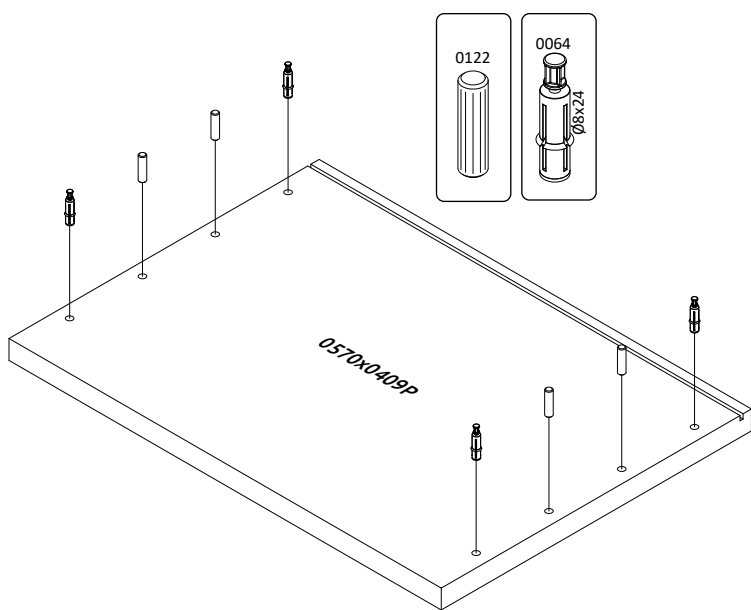

NS2/GL
LWH - 570x409x409
07.04.2023

1

2

3

4

5

6

7