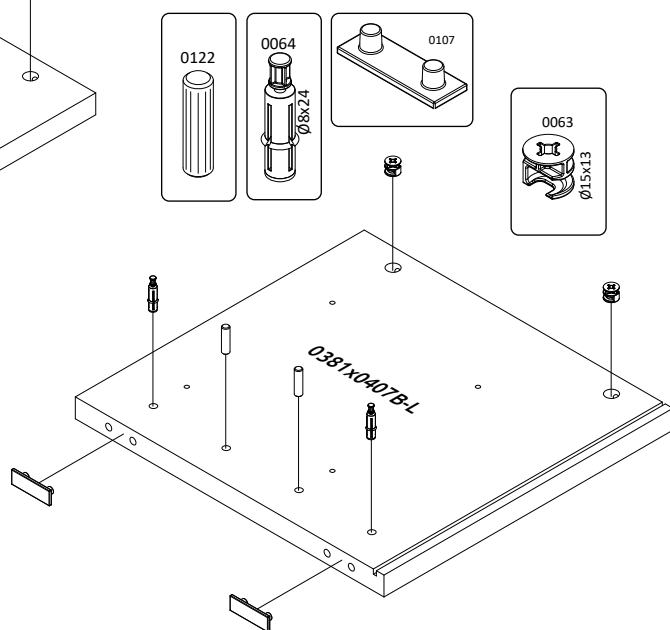

NS2/GL
LWH - 570x409x409
07.04.2023

1

2

3

4

5

6

7