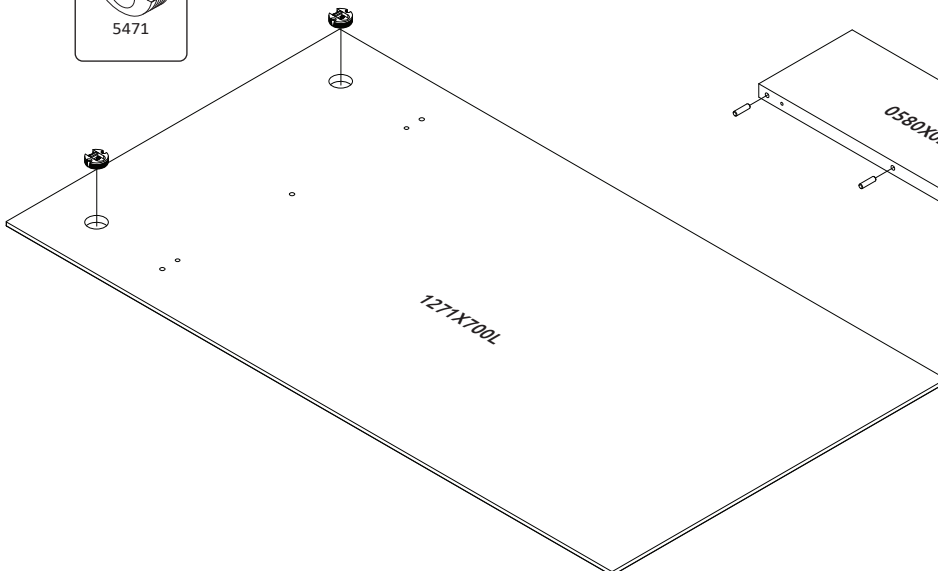

**GALA-CLK**  
LHW - 700x1271x220  
25.06.2021

1

2

3

4

**РУССКИЙ**  
Важная информация.  
Внимательно прочитайте.  
Сохраните эту информацию.

**ВНИМАНИЕ**  
Крепежные средства для крепления к стене не прилегают, для разных материалов стен требуются различные крепления. Используйте крепежные средства, подходящие для материала стен в Вашем доме. Если Вы не уверены, какой тип крепления подходит к данному материалу, обратитесь в специализированный магазин.