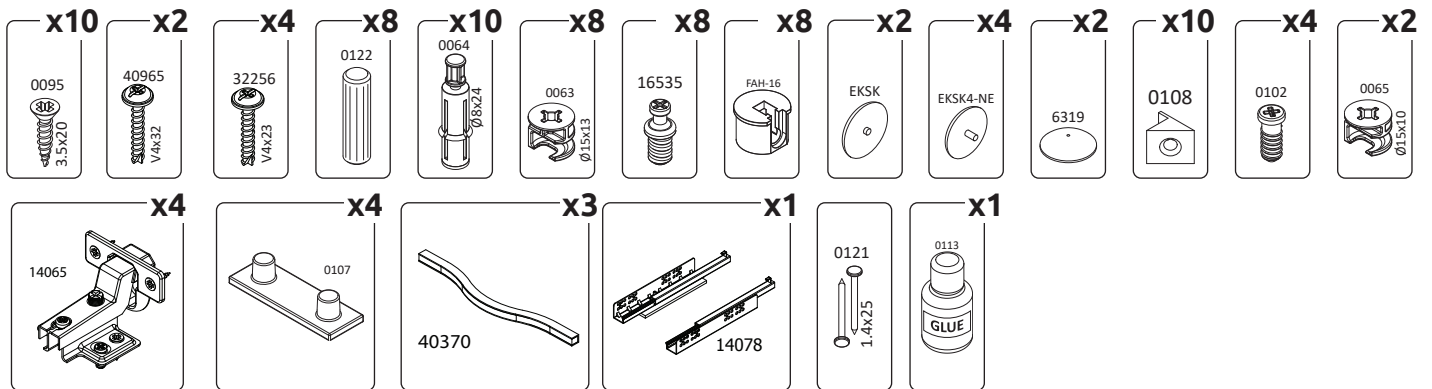

**GALA-CPL21**  
LHW - 774x990x359  
25.06.2021

5

6

7

8

9

10

11