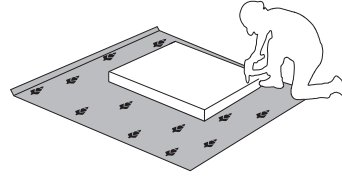

**GALA-CLK**  
LHW - 700x1271x220  
25.06.2021

1

2

3

4

**РУССКИЙ**  
Важная информация.  
Внимательно прочитайте.  
Сохраните эту информацию.

**ВНИМАНИЕ**  
Крепежные средства для крепления к стене не прилегают, для разных материалов стен требуются различные крепления. Используйте крепежные средства, подходящие для материала стен в Вашем доме. Если Вы не уверены, какой тип крепления подходит к данному материалу, обратитесь в специализированный магазин.