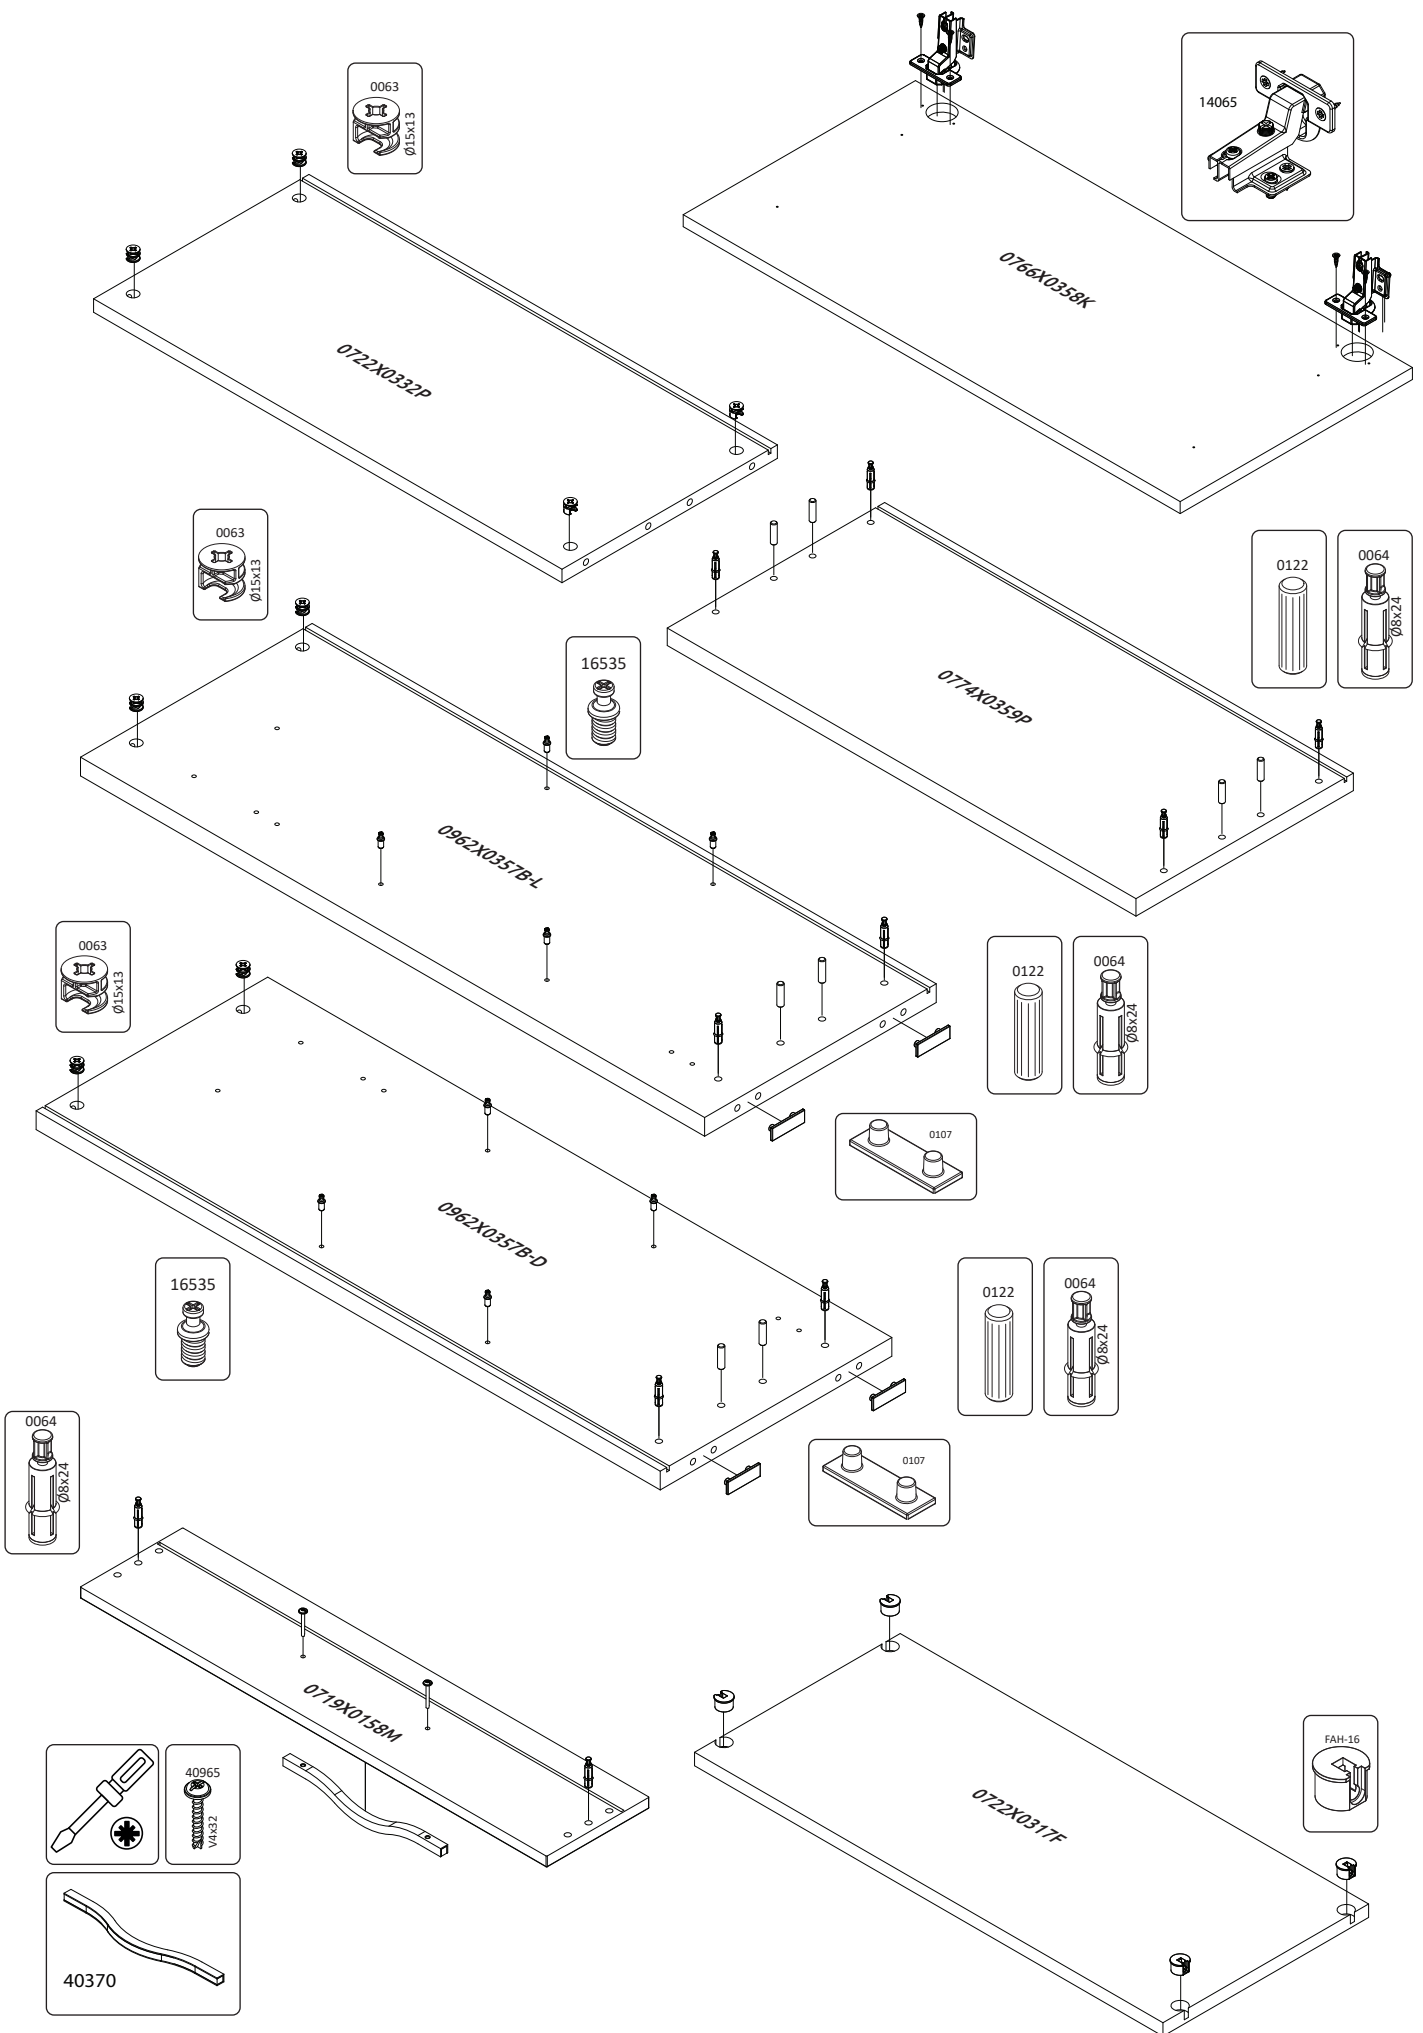

**GALA-CPL21**  
LHW - 774x990x359  
25.06.2021

5

6

7

8

9

10

11