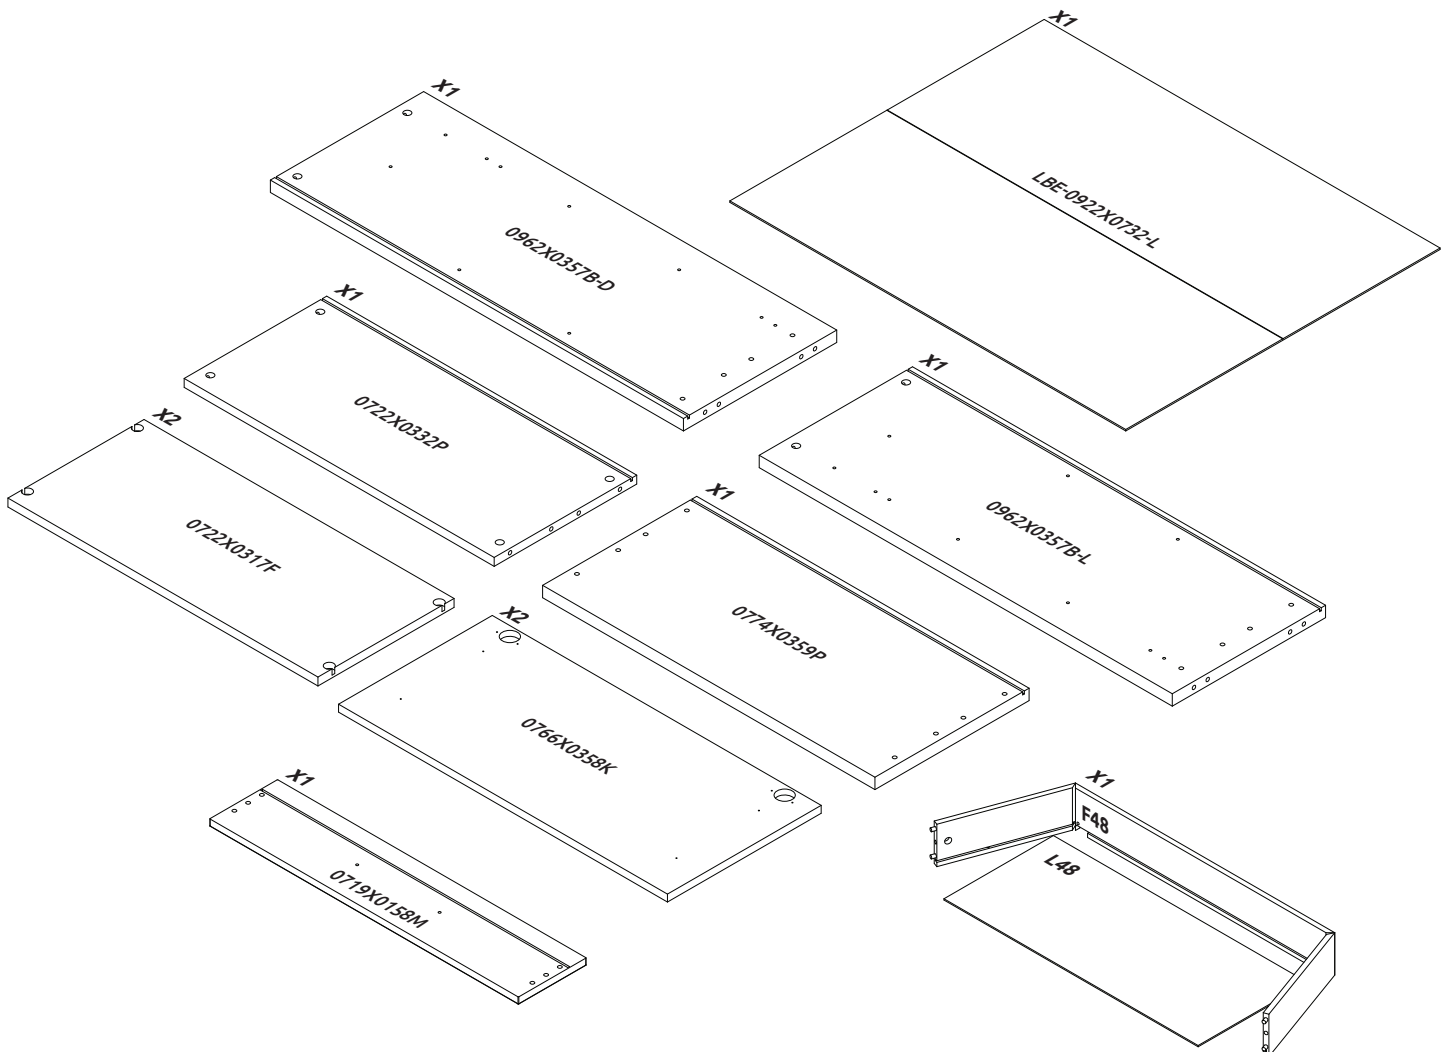

**GALA-CPL21**  
LHW - 774x990x359  
25.06.2021

5

6

7

8

9

10

11