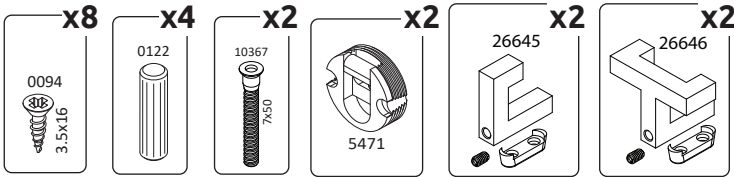

**GALA-CLK**  
LHW - 700x1271x220  
25.06.2021

1

2

3

4

**РУССКИЙ**  
Важная информация.  
Внимательно прочитайте.  
Сохраните эту информацию.

**ВНИМАНИЕ**  
Крепежные средства для крепления к стене не прилегают, для разных материалов стен требуются различные крепления. Используйте крепежные средства, подходящие для материала стен в Вашем доме. Если Вы не уверены, какой тип крепления подходит к данному материалу, обратитесь в специализированный магазин.