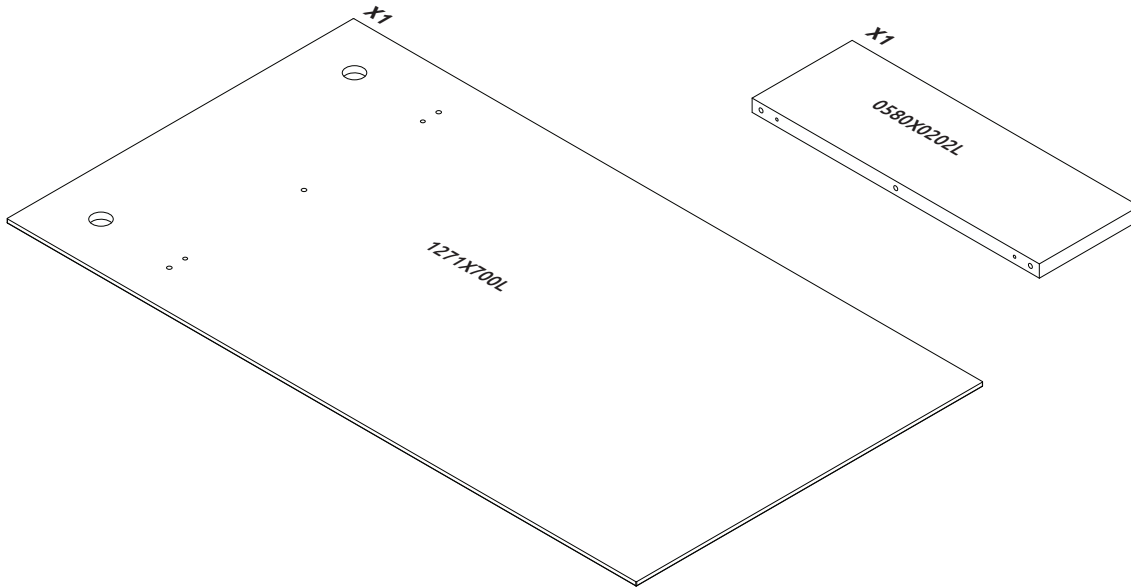

**GALA-CPL21**  
LHW - 774x990x359  
25.06.2021

5

6

7

8

9

10

11

**GALA-CLK**  
LHW - 700x1271x220  
25.06.2021

1

2

3

4

**РУССКИЙ**  
Важная информация.  
Внимательно прочитайте.  
Сохраните эту информацию.

**ВНИМАНИЕ**  
Крепежные средства для крепления к стене не прилегают, для разных материалов стен требуются различные крепления. Используйте крепежные средства, подходящие для материала стен в Вашем доме. Если Вы не уверены, какой тип крепления подходит к данному материалу, обратитесь в специализированный магазин.