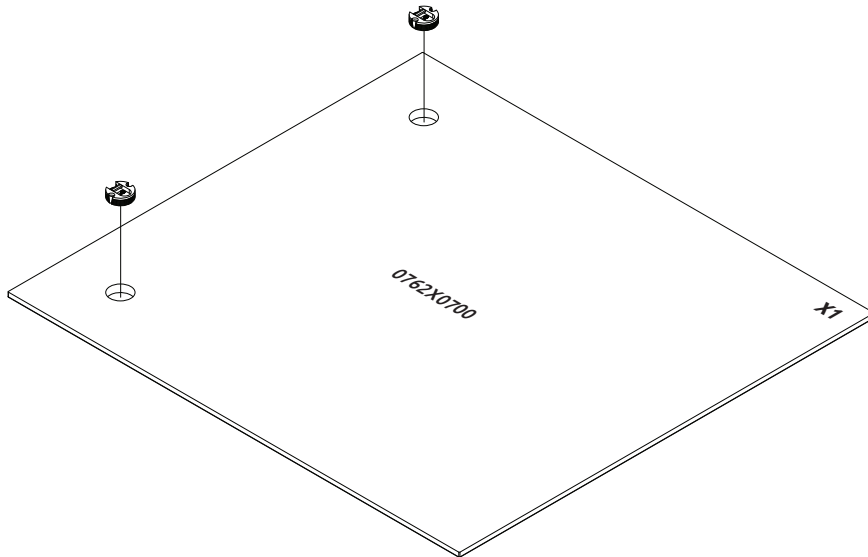

**GALA-OG**  
**LHW - 700x762x22**  
 25.05.2021

**РУССКИЙ**  
 Важная информация  
 Внимательно прочитайте.  
 Сохраните эту информацию.

**ВНИМАНИЕ**  
 Крепежные средства для крепления к стене не прилагаются, для разных материалов стен требуются различные крепления. Используйте крепежные средства, подходящие для материала стен в Вашем доме. Если Вы не уверены, какой тип крепления подходит к данному материалу, обратитесь в специализированный магазин.