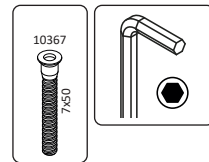

**GALA-CLK**  
LHW - 700x1271x220  
25.06.2021

1

2

3

4

**РУССКИЙ**  
Важная информация.  
Внимательно прочитайте.  
Сохраните эту информацию.

**ВНИМАНИЕ**  
Крепежные средства для крепления к стене не прилегают, для разных материалов стен требуются различные крепления. Используйте крепежные средства, подходящие для материала стен в Вашем доме. Если Вы не уверены, какой тип крепления подходит к данному материалу, обратитесь в специализированный магазин.