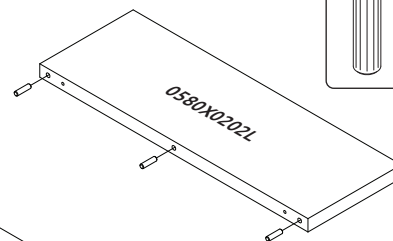

**GALA-CLK**  
LHW - 700x1271x220  
25.06.2021

1

2

3

4

**РУССКИЙ**  
Важная информация.  
Внимательно прочитайте.  
Сохраните эту информацию.

**ВНИМАНИЕ**  
Крепежные средства для крепления к стене не прилегают, для разных материалов стен требуются различные крепления. Используйте крепежные средства, подходящие для материала стен в Вашем доме. Если Вы не уверены, какой тип крепления подходит к данному материалу, обратитесь в специализированный магазин.