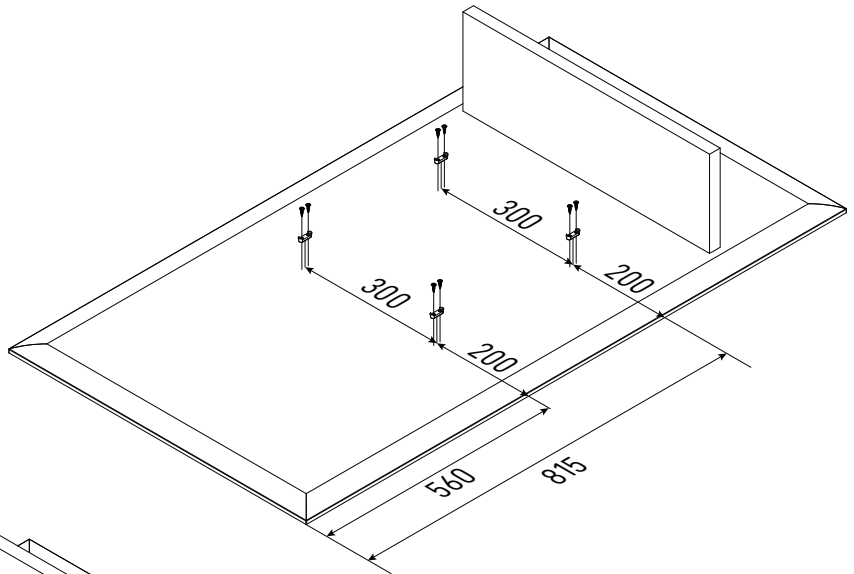

**GALA-CLK**  
LHW - 700x1271x220  
25.06.2021

1

2

3

4

**РУССКИЙ**  
Важная информация.  
Внимательно прочитайте.  
Сохраните эту информацию.

**ВНИМАНИЕ**  
Крепежные средства для крепления к стене не прилегают, для разных материалов стен требуются различные крепления. Используйте крепежные средства, подходящие для материала стен в Вашем доме. Если Вы не уверены, какой тип крепления подходит к данному материалу, обратитесь в специализированный магазин.