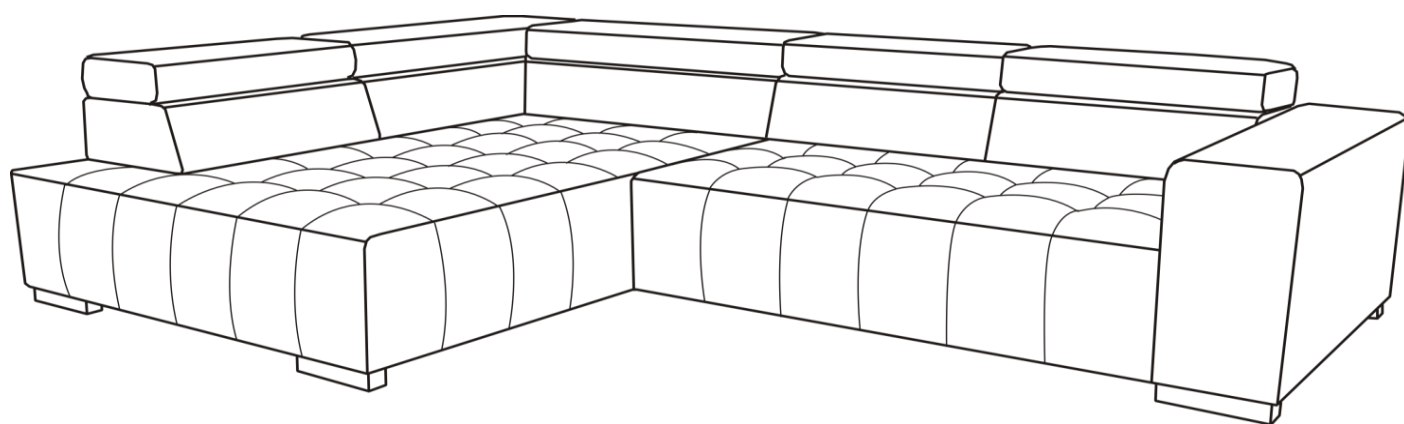

ELIAS.neu RECFL-2SR

D – Montageanleitung
GB – Assembly instructions
NL – Handleiding voor de montage
PL – Instrukcja montażu
TR – Montaj talimatı
RU – Инструкция по монтажу

RO – Instrucțiuni de montaj
IT – Istruzioni di montaggio
FR – Notice de montage
SK – Návod na montáž
CZ - Montážní návod
HU – Szerelési útmutató