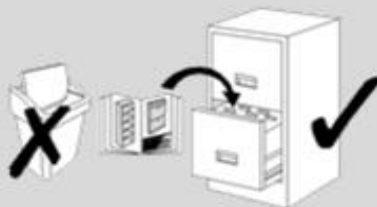

ELIAS.neu RECFL-2SR

D – Montageanleitung
GB – Assembly instructions
NL – Handleiding voor de montage
PL – Instrukcja montażu
TR – Montaj talimatı
RU – Инструкция по монтажу

RO – Instrucțiuni de montaj
IT – Istruzioni di montaggio
FR – Notice de montage
SK – Návod na montáž
CZ - Montážní návod
HU – Szerelési útmutató