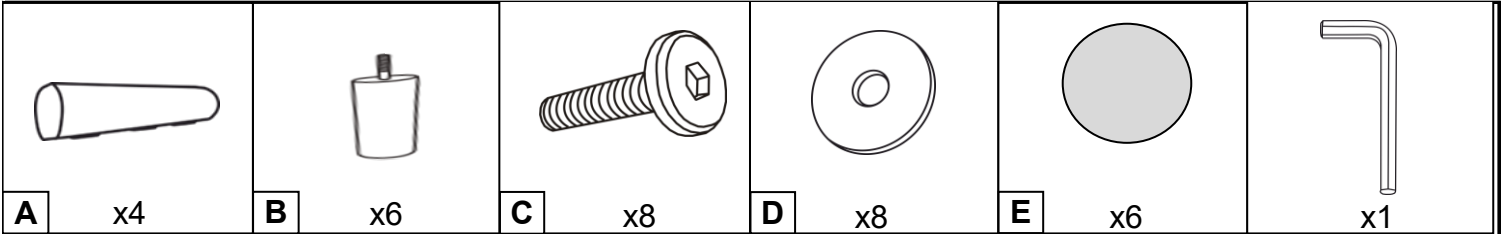

ELIAS.neu RECFL-2SR

D – Montageanleitung
GB – Assembly instructions
NL – Handleiding voor de montage
PL – Instrukcja montażu
TR – Montaj talimatı
RU – Инструкция по монтажу

RO – Instrucțiuni de montaj
IT – Istruzioni di montaggio
FR – Notice de montage
SK – Návod na montáž
CZ - Montážní návod
HU – Szerelési útmutató