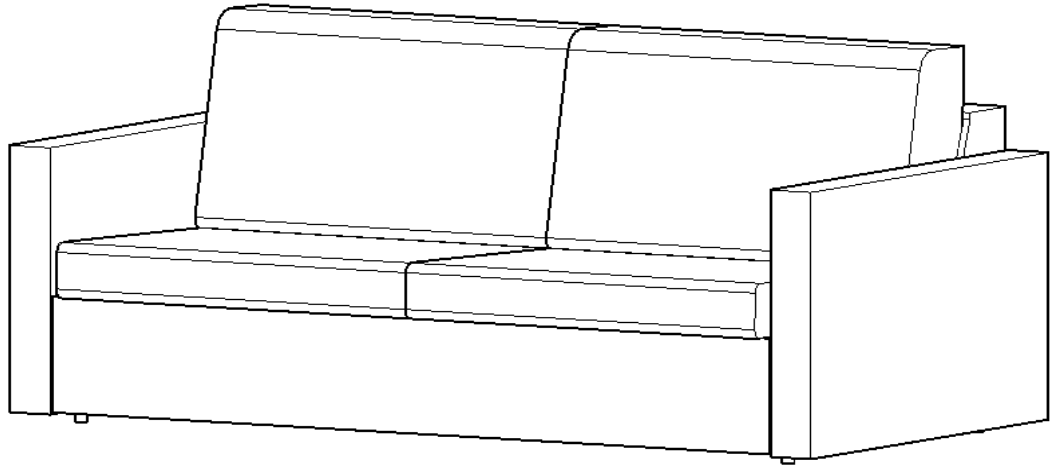

Art. No. 96135517, 54577118, 28657831, 54890554, 69904556, 43728704,
51672524, 29962852

Virming

2 seater

- | | | | |
|-----------|------------------------------------|-----------|--------------------------------|
| D | Montageanleitung | GB | Assembly instructions |
| FR | Notice de montage | IT | Istruzioni di montaggio |
| NL | Handleiding voor de montage | PL | Instrukcja montażu |
| CZ | Montážní návod | SK | Návod na montáž |
| HU | Szerelési útmutató | RO | Instrucțiuni de montaj |
| TR | Montaj talimatı | RU | Инструкция по монтажу |