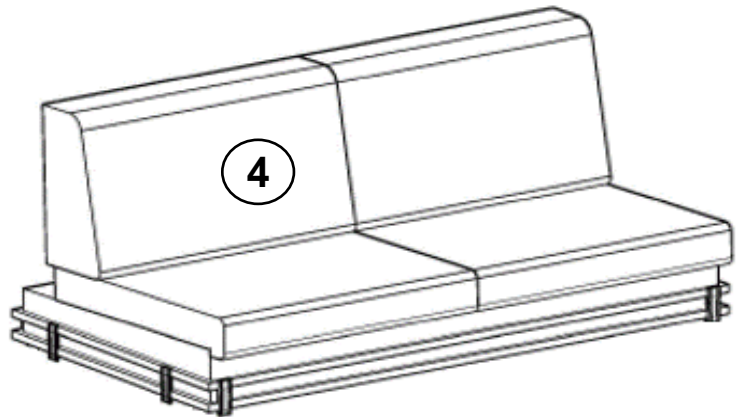

**Service • Usługa • Обслуживание • Servizio • Un service
Serviciu • Služba • Servis • Szolgáltatás**

Name • Nom • Nome • Naam
• Nazwa • Název • Názov
• Név • Nume • Isim
• Название

Virming

• Nr • No • N° • Номер • C • Sz

96135517, 54577118, 28657831, 54890554, 69904556, 43728704,
51672524, 29962852