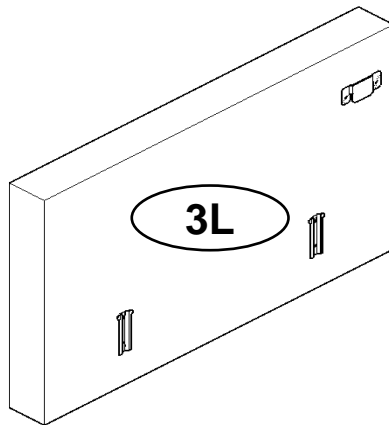

**Service • Usługa • Обслуживание • Servizio • Un service
Serviciu • Služba • Servis • Szolgáltatás**

Name • Nom • Nome • Naam
• Nazwa • Název • Názov
• Név • Nume • Isim
• Название

Virming

• Nr • No • N° • Номер • C • Sz

96135517, 54577118, 28657831, 54890554, 69904556, 43728704,
51672524, 29962852