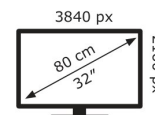

32 kWh/1000h

ABCDEF**G**
HDR
41 kWh/1000h