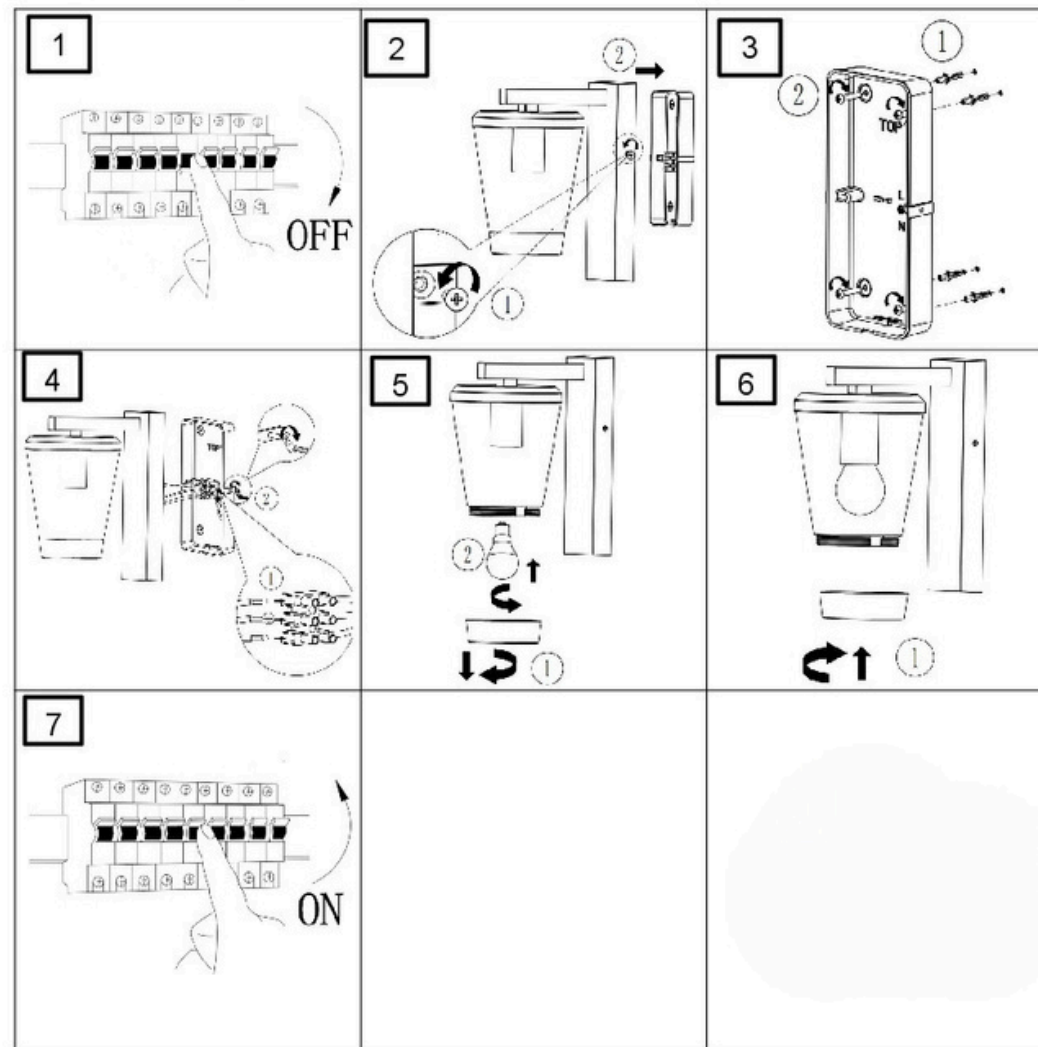

(BA) POZOR!

Prije početka montaže molimo pažljivo pročitajte sigurnosne upute!

(LT) DĖMESIO!

Norėdami saugiai ir teisingai sumontuoti šviesuvą vadovaukitės šia instrukcija!

(ET) HOIATUS!

Enne monteerimist lugege ohutusjuhised tähelepanelikult läbi!

(SR) UPOZORENJE!

Prije početka montaže, pažljivo pročitajte sigurnosne upute!

(UK) ПОПЕРЕДЖЕННЯ!

Перед розбиранням, будь ласка, уважно прочитайте інструкції з техніки безпеки!

230V ~ 50Hz, 1 x E27 Max. 40W