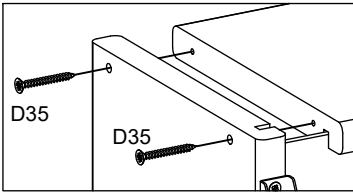

Progress / Zenna / NXT Drawer for Single Bed

A26  10 x ø8 x 40mm	B01  4 x ø15 x 12,5mm	B10  4 x cc34, ø5 x 11mm	D11  38 x ø3,5 x 15mm	D35  14 x ø4 x 35mm
T90  4 x ø28 x 29mm	V02  3 x 20 x 20 x 16 x 2mm	V50  6 x 75 x 20 x 2mm		

1

A26  10 x ø8 x 40mm	D11  8 x ø3,5 x 15mm	T90  4 x ø28 x 29mm
--	---	---

2

3

4

5

6

7

D11  12 x ø3,5 x 15mm	V50  6 x 75 x 20 x 2mm
--	---

8

D11  12 x ø3,5 x 15mm
--