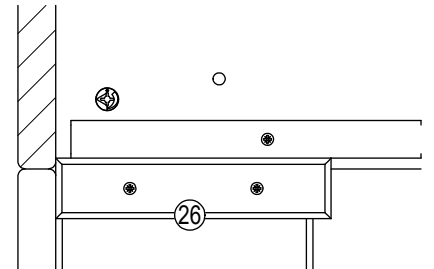

Progress / Zenna / NXT Drawer for Single Bed

A26  10 x ø8 x 40mm	B01  4 x ø15 x 12,5mm	B10  4 x cc34, ø5 x 11mm	D11  38 x ø3,5 x 15mm	D35  14 x ø4 x 35mm
T90  4 x ø28 x 29mm	V02  3 x 20 x 20 x 16 x 2mm	V50  6 x 75 x 20 x 2mm		

1

A26  10 x ø8 x 40mm	D11  8 x ø3,5 x 15mm	T90  4 x ø28 x 29mm
--	---	---

2

3

4

5

6

7

D11  12 x ø3,5 x 15mm	V50  6 x 75 x 20 x 2mm
--	---

8

D11  12 x ø3,5 x 15mm
--