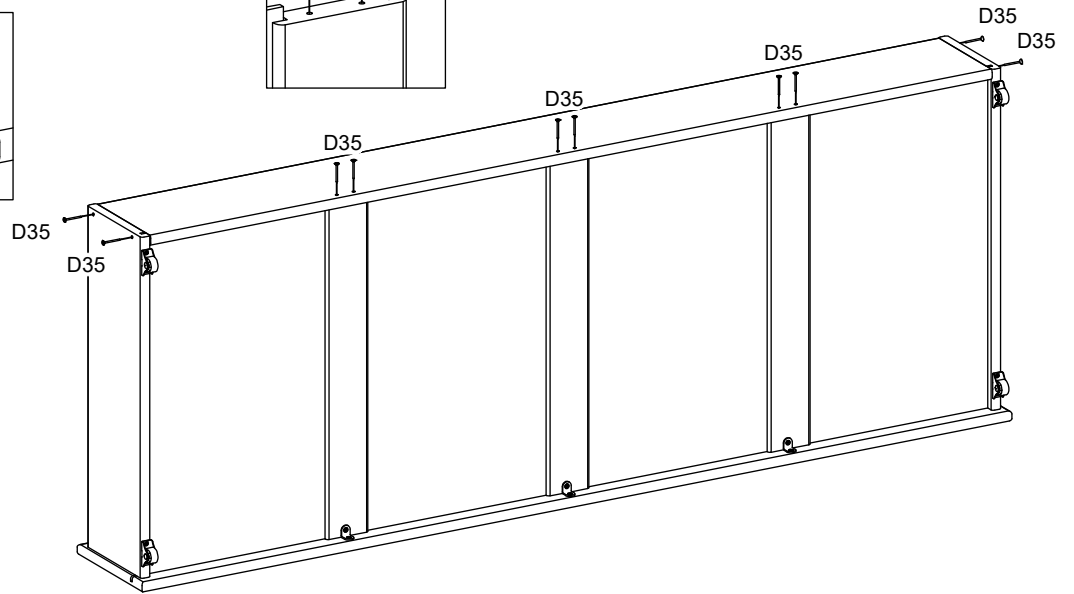

Progress / Zenna / NXT Drawer for Single Bed

A26  10 x ø8 x 40mm	B01  4 x ø15 x 12,5mm	B10  4 x cc34, ø5 x 11mm	D11  38 x ø3,5 x 15mm	D35  14 x ø4 x 35mm
T90  4 x ø28 x 29mm	V02  3 x 20 x 20 x 16 x 2mm	V50  6 x 75 x 20 x 2mm		

1

A26  10 x ø8 x 40mm	D11  8 x ø3,5 x 15mm	T90  4 x ø28 x 29mm
--	---	---

2

3

4

5

6

7

D11  12 x ø3,5 x 15mm	V50  6 x 75 x 20 x 2mm
--	---

8

D11  12 x ø3,5 x 15mm
--