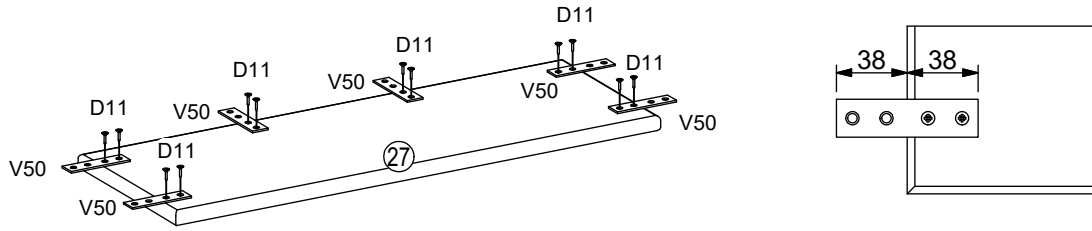

Progress / Zenna / NXT Drawer for Single Bed

A26  10 x ø8 x 40mm	B01  4 x ø15 x 12,5mm	B10  4 x cc34, ø5 x 11mm	D11  38 x ø3,5 x 15mm	D35  14 x ø4 x 35mm
T90  4 x ø28 x 29mm	V02  3 x 20 x 20 x 16 x 2mm	V50  6 x 75 x 20 x 2mm		

1

A26  10 x ø8 x 40mm	D11  8 x ø3,5 x 15mm	T90  4 x ø28 x 29mm
--	---	---

2

3

4

5

6

7

D11  12 x ø3,5 x 15mm	V50  6 x 75 x 20 x 2mm
--	---

8

D11  12 x ø3,5 x 15mm
--