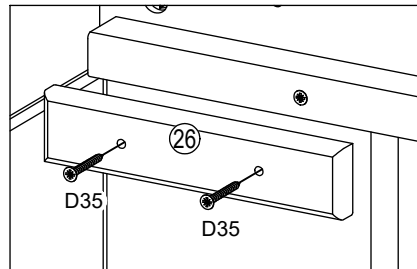

Progress / Zenna / NXT Drawer for Single Bed

A26  10 x ø8 x 40mm	B01  4 x ø15 x 12,5mm	B10  4 x cc34, ø5 x 11mm	D11  38 x ø3,5 x 15mm	D35  14 x ø4 x 35mm
T90  4 x ø28 x 29mm	V02  3 x 20 x 20 x 16 x 2mm	V50  6 x 75 x 20 x 2mm		

1

A26  10 x ø8 x 40mm	D11  8 x ø3,5 x 15mm	T90  4 x ø28 x 29mm
--	---	---

2

3

4

5

6

7

D11  12 x ø3,5 x 15mm	V50  6 x 75 x 20 x 2mm
--	---

8

D11  12 x ø3,5 x 15mm
--