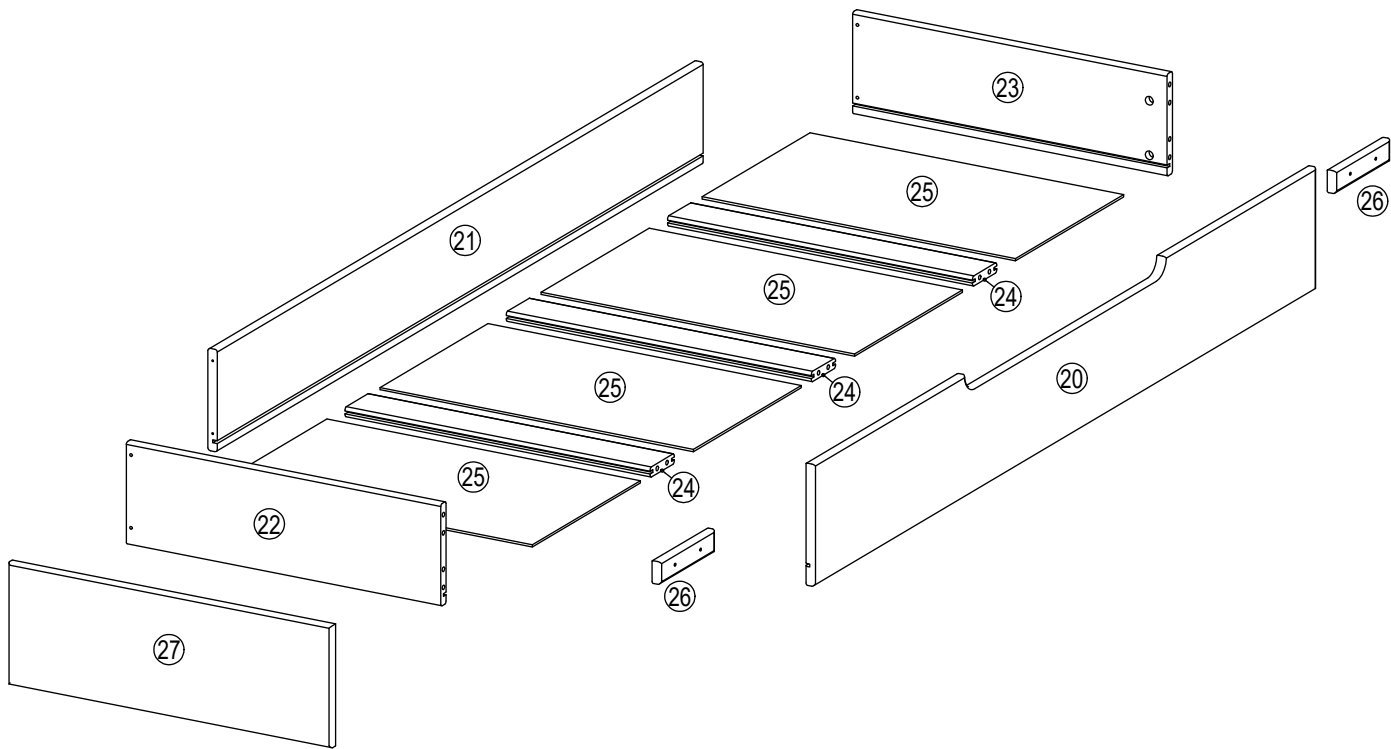

Progress / Zenna / NXT Drawer for Single Bed

A26  10 x ø8 x 40mm	B01  4 x ø15 x 12,5mm	B10  4 x cc34, ø5 x 11mm	D11  38 x ø3,5 x 15mm	D35  14 x ø4 x 35mm
T90  4 x ø28 x 29mm	V02  3 x 20 x 20 x 16 x 2mm	V50  6 x 75 x 20 x 2mm		

1

A26  10 x ø8 x 40mm	D11  8 x ø3,5 x 15mm	T90  4 x ø28 x 29mm
--	---	---

2

3

4

5

6

7

D11  12 x ø3,5 x 15mm	V50  6 x 75 x 20 x 2mm
--	---

8

D11  12 x ø3,5 x 15mm
--