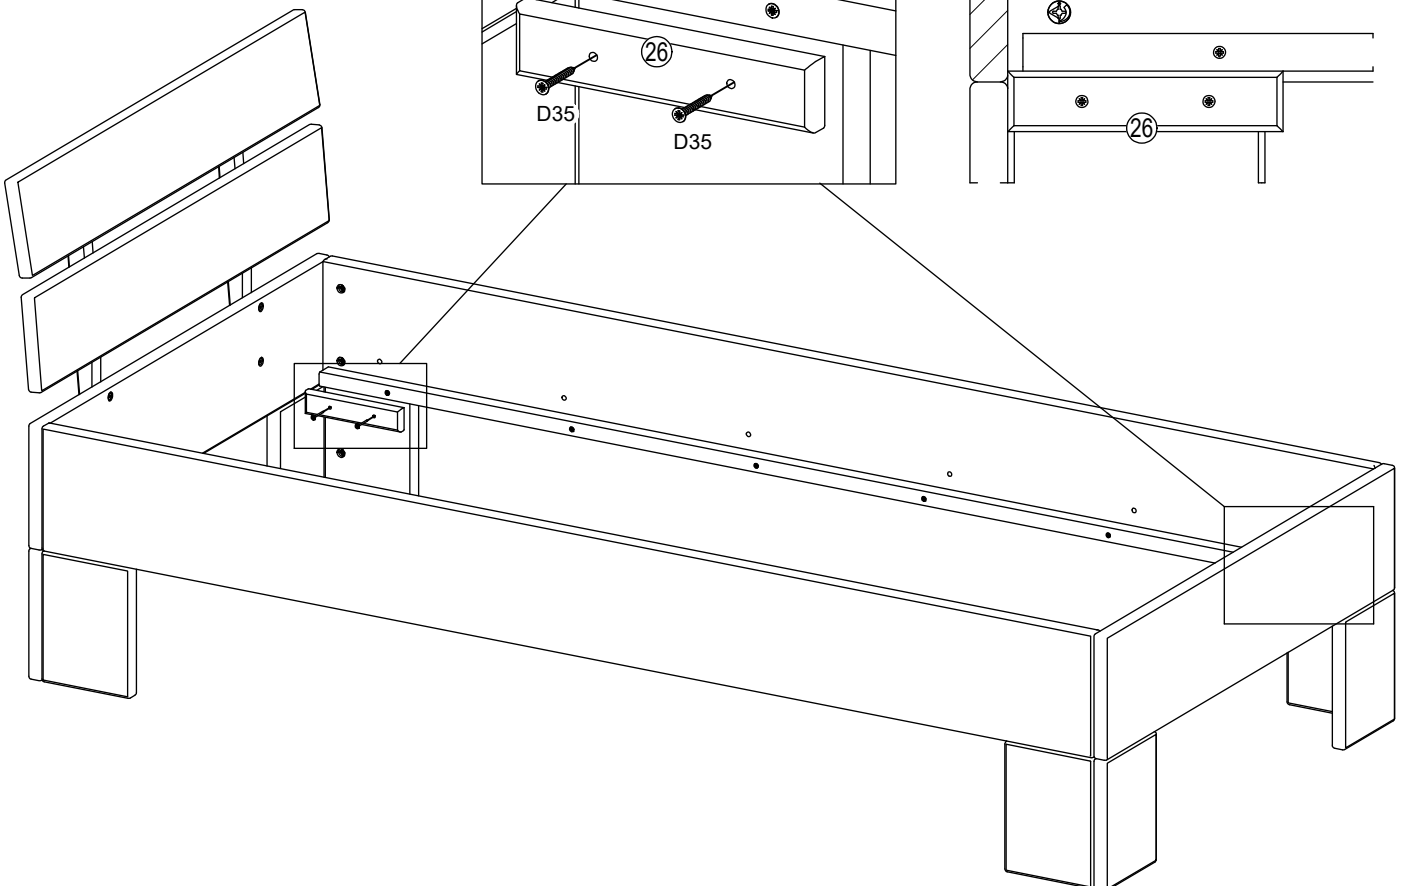

Progress / Zenna / NXT Drawer for Single Bed

A26  10 x ø8 x 40mm	B01  4 x ø15 x 12,5mm	B10  4 x cc34, ø5 x 11mm	D11  38 x ø3,5 x 15mm	D35  14 x ø4 x 35mm
T90  4 x ø28 x 29mm	V02  3 x 20 x 20 x 16 x 2mm	V50  6 x 75 x 20 x 2mm		

1

A26  10 x ø8 x 40mm	D11  8 x ø3,5 x 15mm	T90  4 x ø28 x 29mm
--	---	---

2

3

4

5

6

7

D11  12 x ø3,5 x 15mm	V50  6 x 75 x 20 x 2mm
--	---

8

D11  12 x ø3,5 x 15mm
--