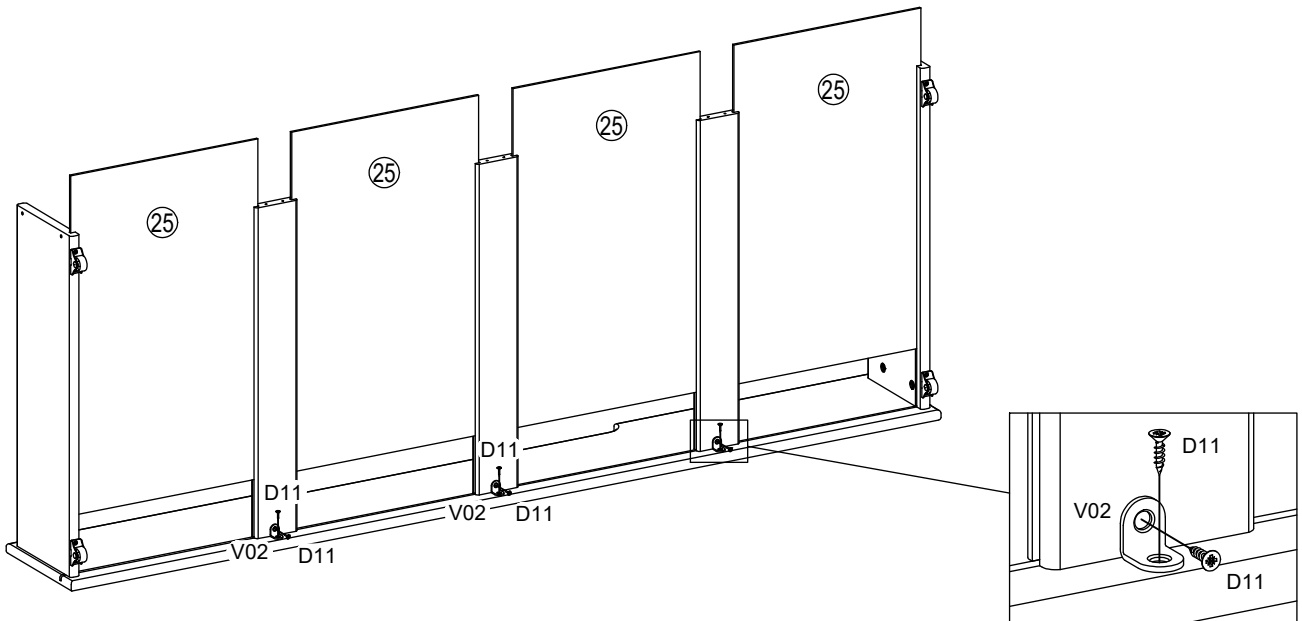

Progress / Zenna / NXT Drawer for Single Bed

A26  10 x ø8 x 40mm	B01  4 x ø15 x 12,5mm	B10  4 x cc34, ø5 x 11mm	D11  38 x ø3,5 x 15mm	D35  14 x ø4 x 35mm
T90  4 x ø28 x 29mm	V02  3 x 20 x 20 x 16 x 2mm	V50  6 x 75 x 20 x 2mm		

1

A26  10 x ø8 x 40mm	D11  8 x ø3,5 x 15mm	T90  4 x ø28 x 29mm
--	---	---

2

3

4

5

6

7

D11  12 x ø3,5 x 15mm	V50  6 x 75 x 20 x 2mm
--	---

8

D11  12 x ø3,5 x 15mm
--