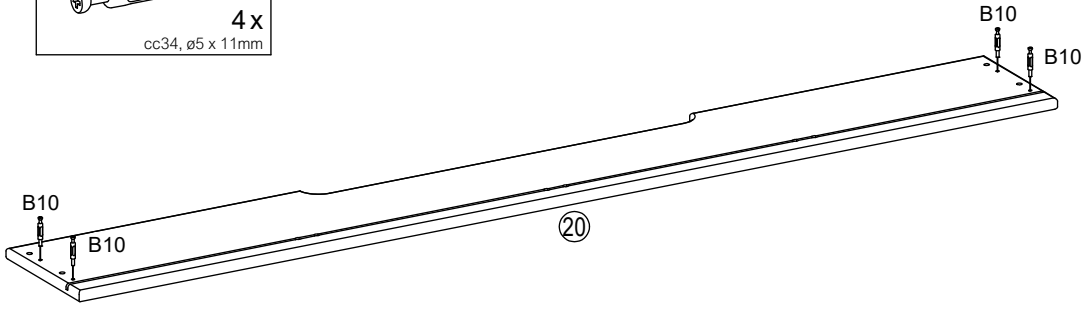

Progress / Zenna / NXT Drawer for Single Bed

A26  10 x ø8 x 40mm	B01  4 x ø15 x 12,5mm	B10  4 x cc34, ø5 x 11mm	D11  38 x ø3,5 x 15mm	D35  14 x ø4 x 35mm
T90  4 x ø28 x 29mm	V02  3 x 20 x 20 x 16 x 2mm	V50  6 x 75 x 20 x 2mm		

1

A26  10 x ø8 x 40mm	D11  8 x ø3,5 x 15mm	T90  4 x ø28 x 29mm
--	---	---

2

3

4

5

6

7

D11  12 x ø3,5 x 15mm	V50  6 x 75 x 20 x 2mm
--	---

8

D11  12 x ø3,5 x 15mm
--