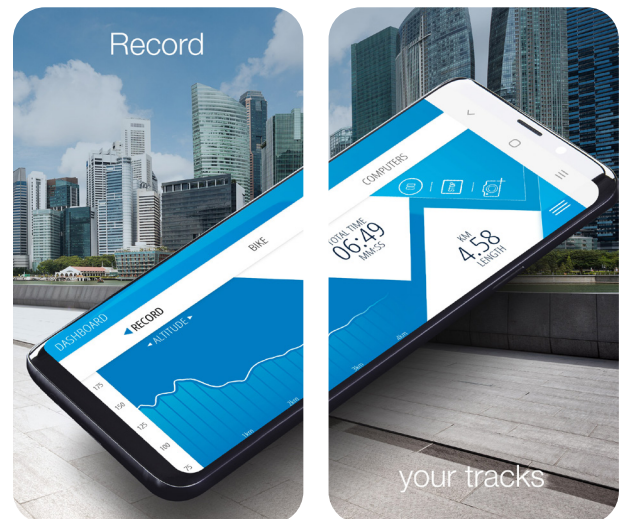

NEW features
 voice navigation and
 Apple Watch support

- Features of the Apple Watch
- Navigation via the clock
 - Display of the computer data of the E-Bike
 - Display of the map section

To Google Play Store

To App Store

The FISCHER E-Connect APP is available for free on iOS and Android

FISCHER E-Connect APP

Avec le FISCHER E-Connect APP, vous naviguez **GRATUITEMENT** sur les pistes cyclables d'Europe, il se connecte également à votre pédalier FISCHER et affiche diverses informations actuelles sur votre E-Bike.

- Indicateur de portée topographique : indique sur la carte la distance exacte que vous pouvez parcourir, en tenant compte des conditions topographiques, de votre comportement de conduite actuel et du niveau de charge de la batterie
- Les cartes de la plupart des pays européens sont disponibles gratuitement avec l'APP en version offline

- Enregistrez vos itinéraires, sauvegardez-les et exportez vos itinéraires préférés
- Un gestionnaire de tournées intégré gère vos itinéraires sauvegardés
- Importez facilement des données GPX et naviguez vers votre destination via l'APP FISCHER E-Connect