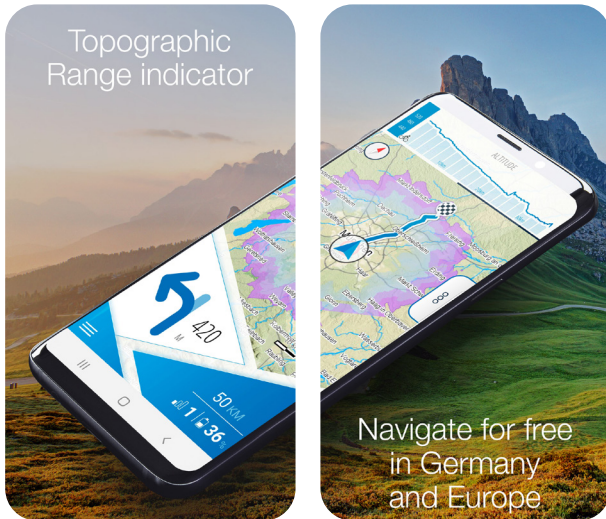

- Topographic range indicator: Shows on the map exactly how far you can drive, taking into account the topographical conditions, your current driving behaviour and the battery charge level
- The maps of most European countries are available with the APP as offline version free of charge

NOUVELLES fonctionnalités de navigation vocale et support d'Apple Watch

Caractéristiques de l'Apple Watch

- Navigation par l'horloge
- Affichage des données informatiques du Vélo électrique
- Affichage de la section de carte

Google Play Store

Vers l'App Store

L'application FISCHER E-Connect est disponible gratuitement pour iOS et Android dans les App Stores

FISCHER E-Connect APP

Met de FISCHER E-Connect APP navigeert u niet alleen **GRATIS** over de Europese fietspaden, maar maakt u ook verbinding met uw FISCHER elektrische fiets en geeft u diverse actuele informatie weer op uw e-fiets.

- Topografische bereikindicator: Laat op de kaart zien hoe ver u precies kunt rijden, rekening houdend met de topografische omstandigheden, uw huidige rijgedrag en het laadniveau van de accu
- De kaarten van de meeste Europese landen zijn met de APP als offline versie gratis beschikbaar