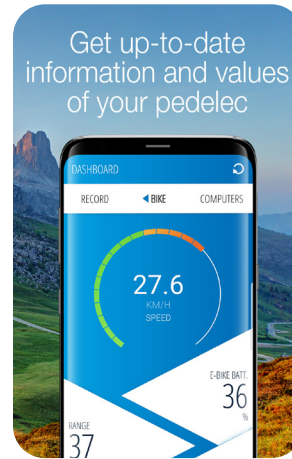

NEW features
 voice navigation and
 Apple Watch support

- Features of the Apple Watch
- Navigation via the clock
 - Display of the computer data of the E-Bike
 - Display of the map section

To Google Play Store

To App Store

The FISCHER E-Connect APP is available for free on iOS and Android

FISCHER E-Connect APP

Avec le FISCHER E-Connect APP, vous naviguez **GRATUITEMENT** sur les pistes cyclables d'Europe, il se connecte également à votre pédalier FISCHER et affiche diverses informations actuelles sur votre E-Bike.

- Indicateur de portée topographique : indique sur la carte la distance exacte que vous pouvez parcourir, en tenant compte des conditions topographiques, de votre comportement de conduite actuel et du niveau de charge de la batterie
- Les cartes de la plupart des pays européens sont disponibles gratuitement avec l'APP en version offline

- Enregistrez vos itinéraires, sauvegardez-les et exportez vos itinéraires préférés
- Un gestionnaire de tournées intégré gère vos itinéraires sauvegardés
- Importez facilement des données GPX et naviguez vers votre destination via l'APP FISCHER E-Connect