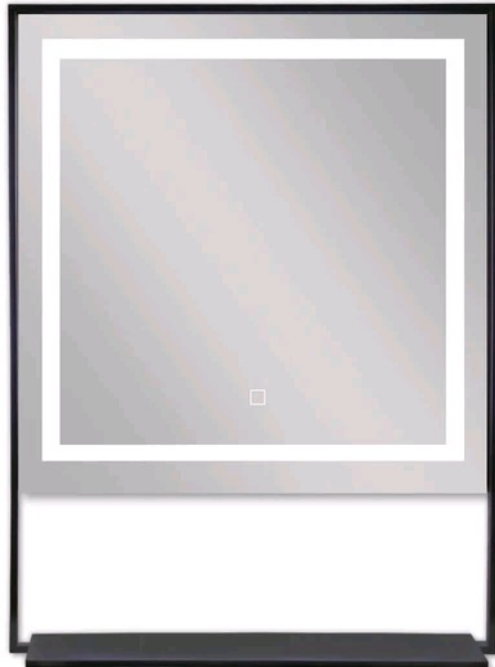

PRODUKTDATENBLATT

Bezeichnung	Spiegel mit indirekter Beleuchtung
Art.Nr.	ZI310
EAN Nummer	9002827037888
Abmessungen	60x80cm

- 5mm kupferfreier Spiegel
- LED- Beleuchtung
- Rahmen schwarz
- Ablage
- Sensortaste
- Anti- Beschlag- Funktion
- Bluetooth- Lautsprecher