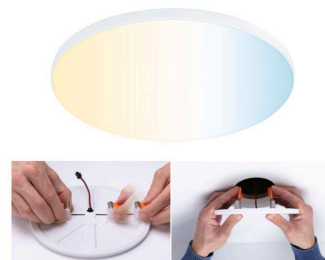

Artikelnummer:
79956

EAN-Nummer:
4000870799567

Name
EBPanel Veluna VariFit Edge 160mmTuneW Zigbee 15,5W weiß 230V

Hersteller **Paulmann**

Artikelinfo

Interner Code	799.56
EAN	4000870799567
Farbe	Weiß
Material	Kunststoff
Garantie	5 Jahre
Hersteller	Paulmann
Lieferumfang	Montageanleitung Fernbedienung

Abmessungen

Gewicht netto	316 g
Durchmesser	160 mm
Verpackungsmaße BxHxL	16,7 x 16,7 x 5,1 cm
Abmessung (Höhe x Breite x Tiefe)	H: 9 mm

Technische Daten

Dimmbar	Ja
Dimmen	mit Smart Home
Spannung	230 V
IP Schutz	IP44 Deckenmontage
Funkreichweite	20 m
Funksystem	Zigbee
Farbwechsel	Tunable White

Leuchtmitteldaten

Bestückung	15,5 W
Anzahl Bestückung	1x
Farbwiedergabeindex	> 80 Ra
Entspricht Glühlampe	109,6 W
Anzahl Brennstellen	01
Lebensdauer	30.000 h
Bestückung	incl. 1x15,5 W
Nennlichtstrom	1.000 lm
Farbtemperatur Bereich	3.000 - 6.500 K
Leuchtmittleigenschaft	LED fest integriert