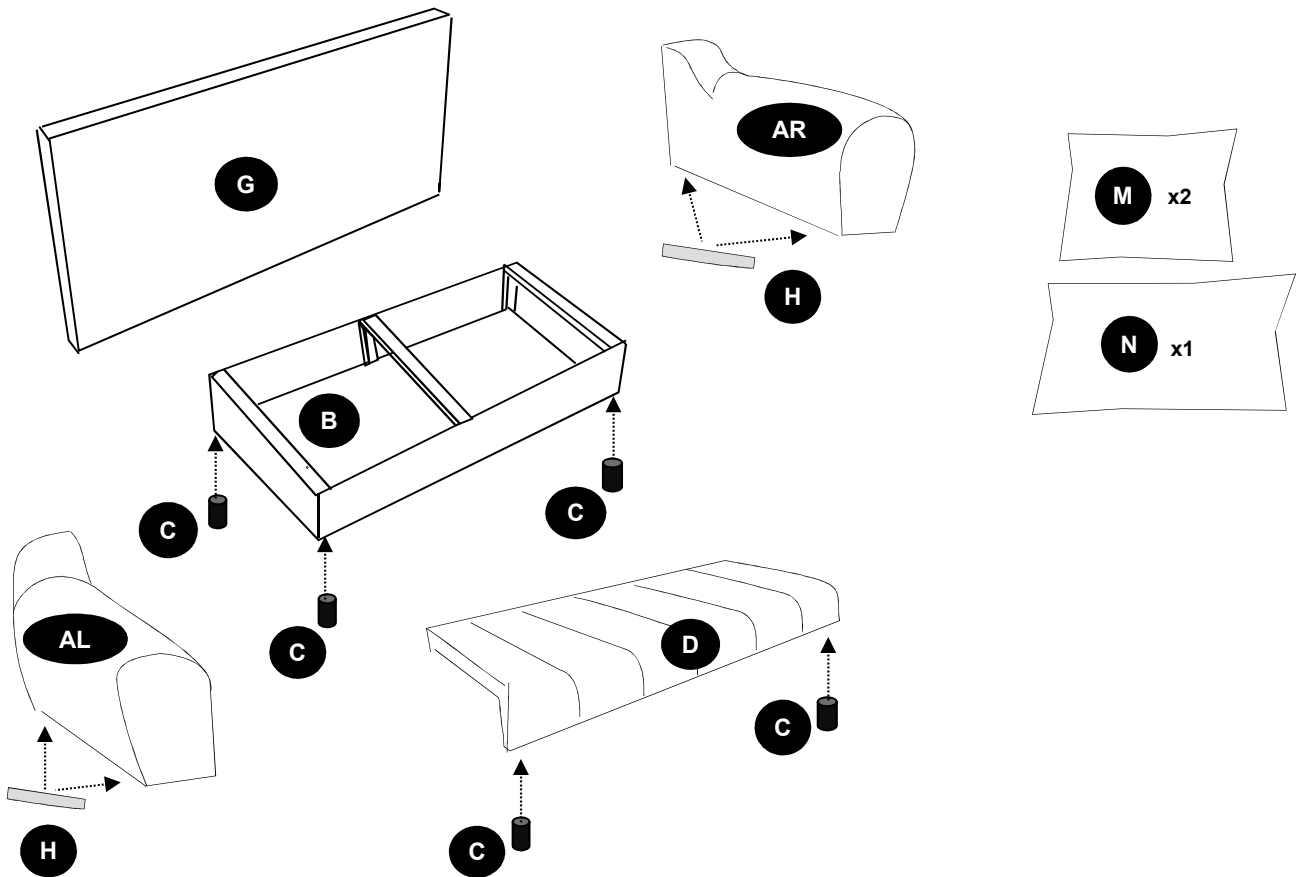

Service · Dienstverlening · Serwis · Servis · Сервисная служба · Serviciu · Servizio · Služby · Szolgáltatás

Name · Naam · Nazwa · İsim · Название · Nume · Nome · Názov · Název · Neve
BONO
Nr. · No · Номер · Nu · Nombre · Číslo · Száma
Typ · Type · Tip · Тип · Tipo · Típus
xyz

0
10
20
30
40
50
60
70
80
90
100
110
120
130
140
150
160
170
180
190
200