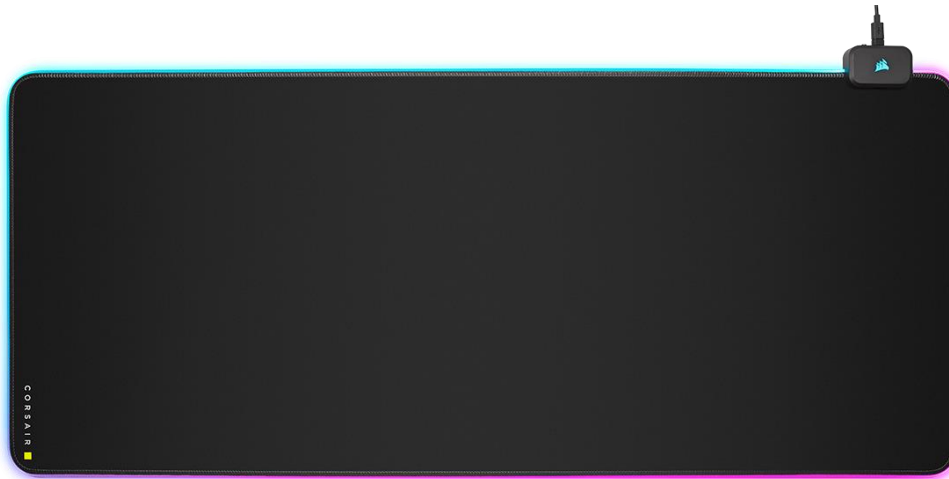

<b>Sperrfrist</b>	19. Januar 2021
<b>Vollständiger Produktname/-titel</b>	CORSAIR MM700 RGB Extended Gaming-Mauspad mit Stoffoberfläche
<b>Kurzbezeichnung/-titel</b>	MM700 RGB Extended Mauspad
<b>Produktfotos</b>	<a href="#">PNG</a>
<b>Dokumentation</b>	<a href="#">Schnellstartanleitung</a>
<b>Produktvideo</b>	
<b>100-Wort-Produkt-Beschreibung</b>	<p>Das CORSAIR MM700 RGB Extended Gaming-Mauspad mit Stoffoberfläche bietet eine große Oberfläche von 930 mm x 400 mm mit ausreichend Platz für Ihre Tastatur, Ihre Maus und mehr. Umrahmen Sie Ihr Setup mit dynamischer 360°-Drei-Zonen-RGB-Beleuchtung, neben zwei integrierten USB-Anschlüssen für Ihre Peripheriegeräte. Zwölf Onboard-Profile ermöglichen sofort einsatzbereite RGB-Beleuchtung mit unkomplizierter Steuerung per Tastendruck. Profitieren Sie alternativ von umfassend anpassbarer RGB-Beleuchtung und Synchronisierung mit anderen CORSAIR-Geräten mithilfe der leistungsstarken CORSAIR iCUE-Software. Eine schwarze gewebte Textiloberfläche mit verbesserten Gleiteigenschaften, eine 4 mm dicke und weiche Gummikonstruktion sowie eine rutschfeste Unterseite bieten die nötige Strapazierfähigkeit für jahrelanges intensives Gaming. Das MM700 kann über ein abnehmbares USB-C-Kabel mit dem PC verbunden werden und bietet so eindrucksvolle Beleuchtung in jeder Hinsicht.</p>
<b>50-Wort-Produktbeschreibung</b>	<p>Das CORSAIR MM700 RGB Extended Gaming-Mauspad mit Stoffoberfläche bietet eine große Oberfläche von 930 mm x 400 mm mit ausreichend Platz für Ihre Tastatur, Ihre Maus und mehr. Umrahmen Sie Ihr Setup mit dynamischer 360°-Drei-Zonen-RGB-Beleuchtung, mit zwölf Onboard-Profilen für sofort einsatzbereite Beleuchtung, neben zwei integrierten USB-Anschlüssen für Ihre Peripheriegeräte.</p>
<b>25-Wort-Produktbeschreibung</b>	<p>Das CORSAIR MM700 RGB Extended Gaming-Mauspad mit Stoffoberfläche bietet eine große Oberfläche von 930 mm x 400 mm mit ausreichend Platz für Ihre Peripheriegeräte, umrahmt von dynamischer 360°-Drei-Zonen-RGB-Beleuchtung.</p>