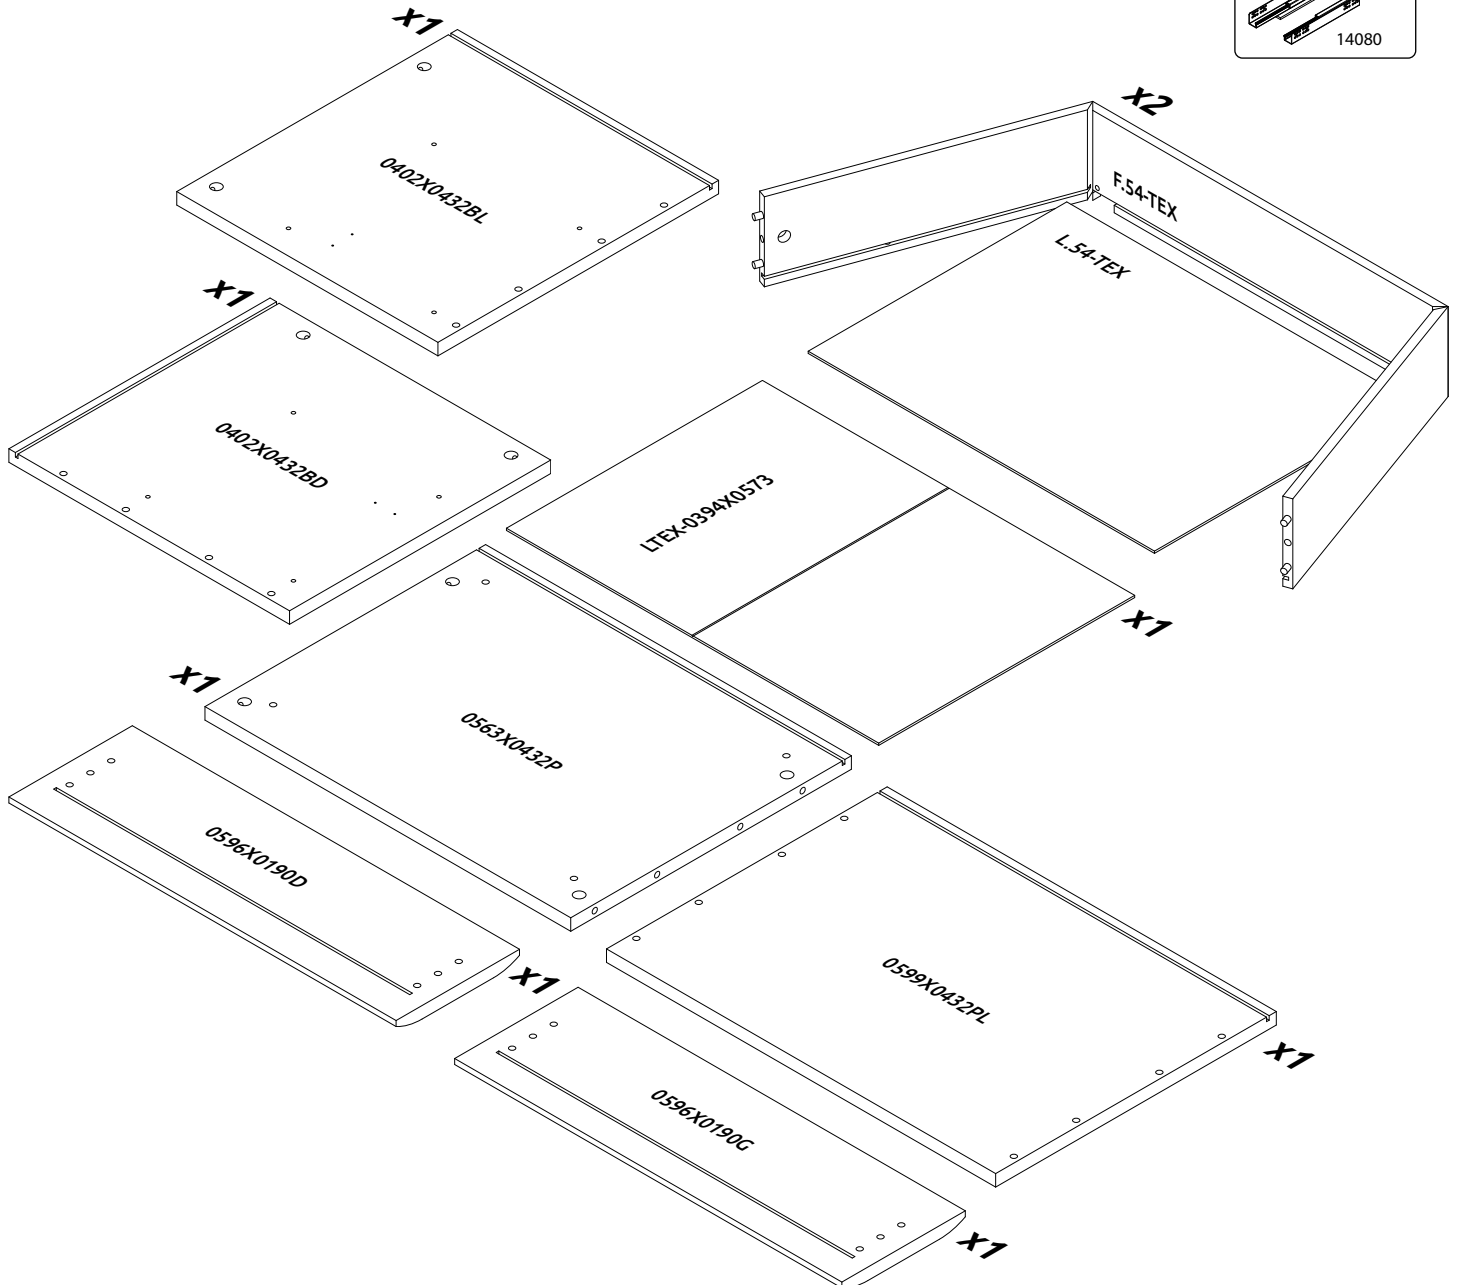

NS2/IC
LHW - 599x445x450
02.06.2023

5

6

7

8

0096

4x18

9

102

6.3x13