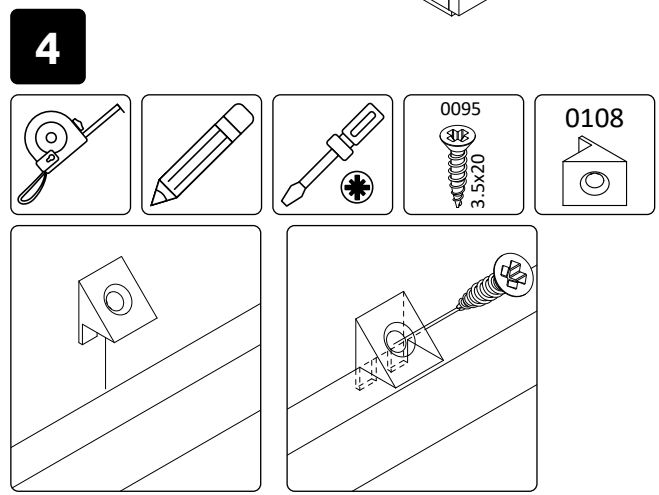

NS2/IC
LHW - 599x445x450
02.06.2023

5

6

7

8

0096

4x18

9