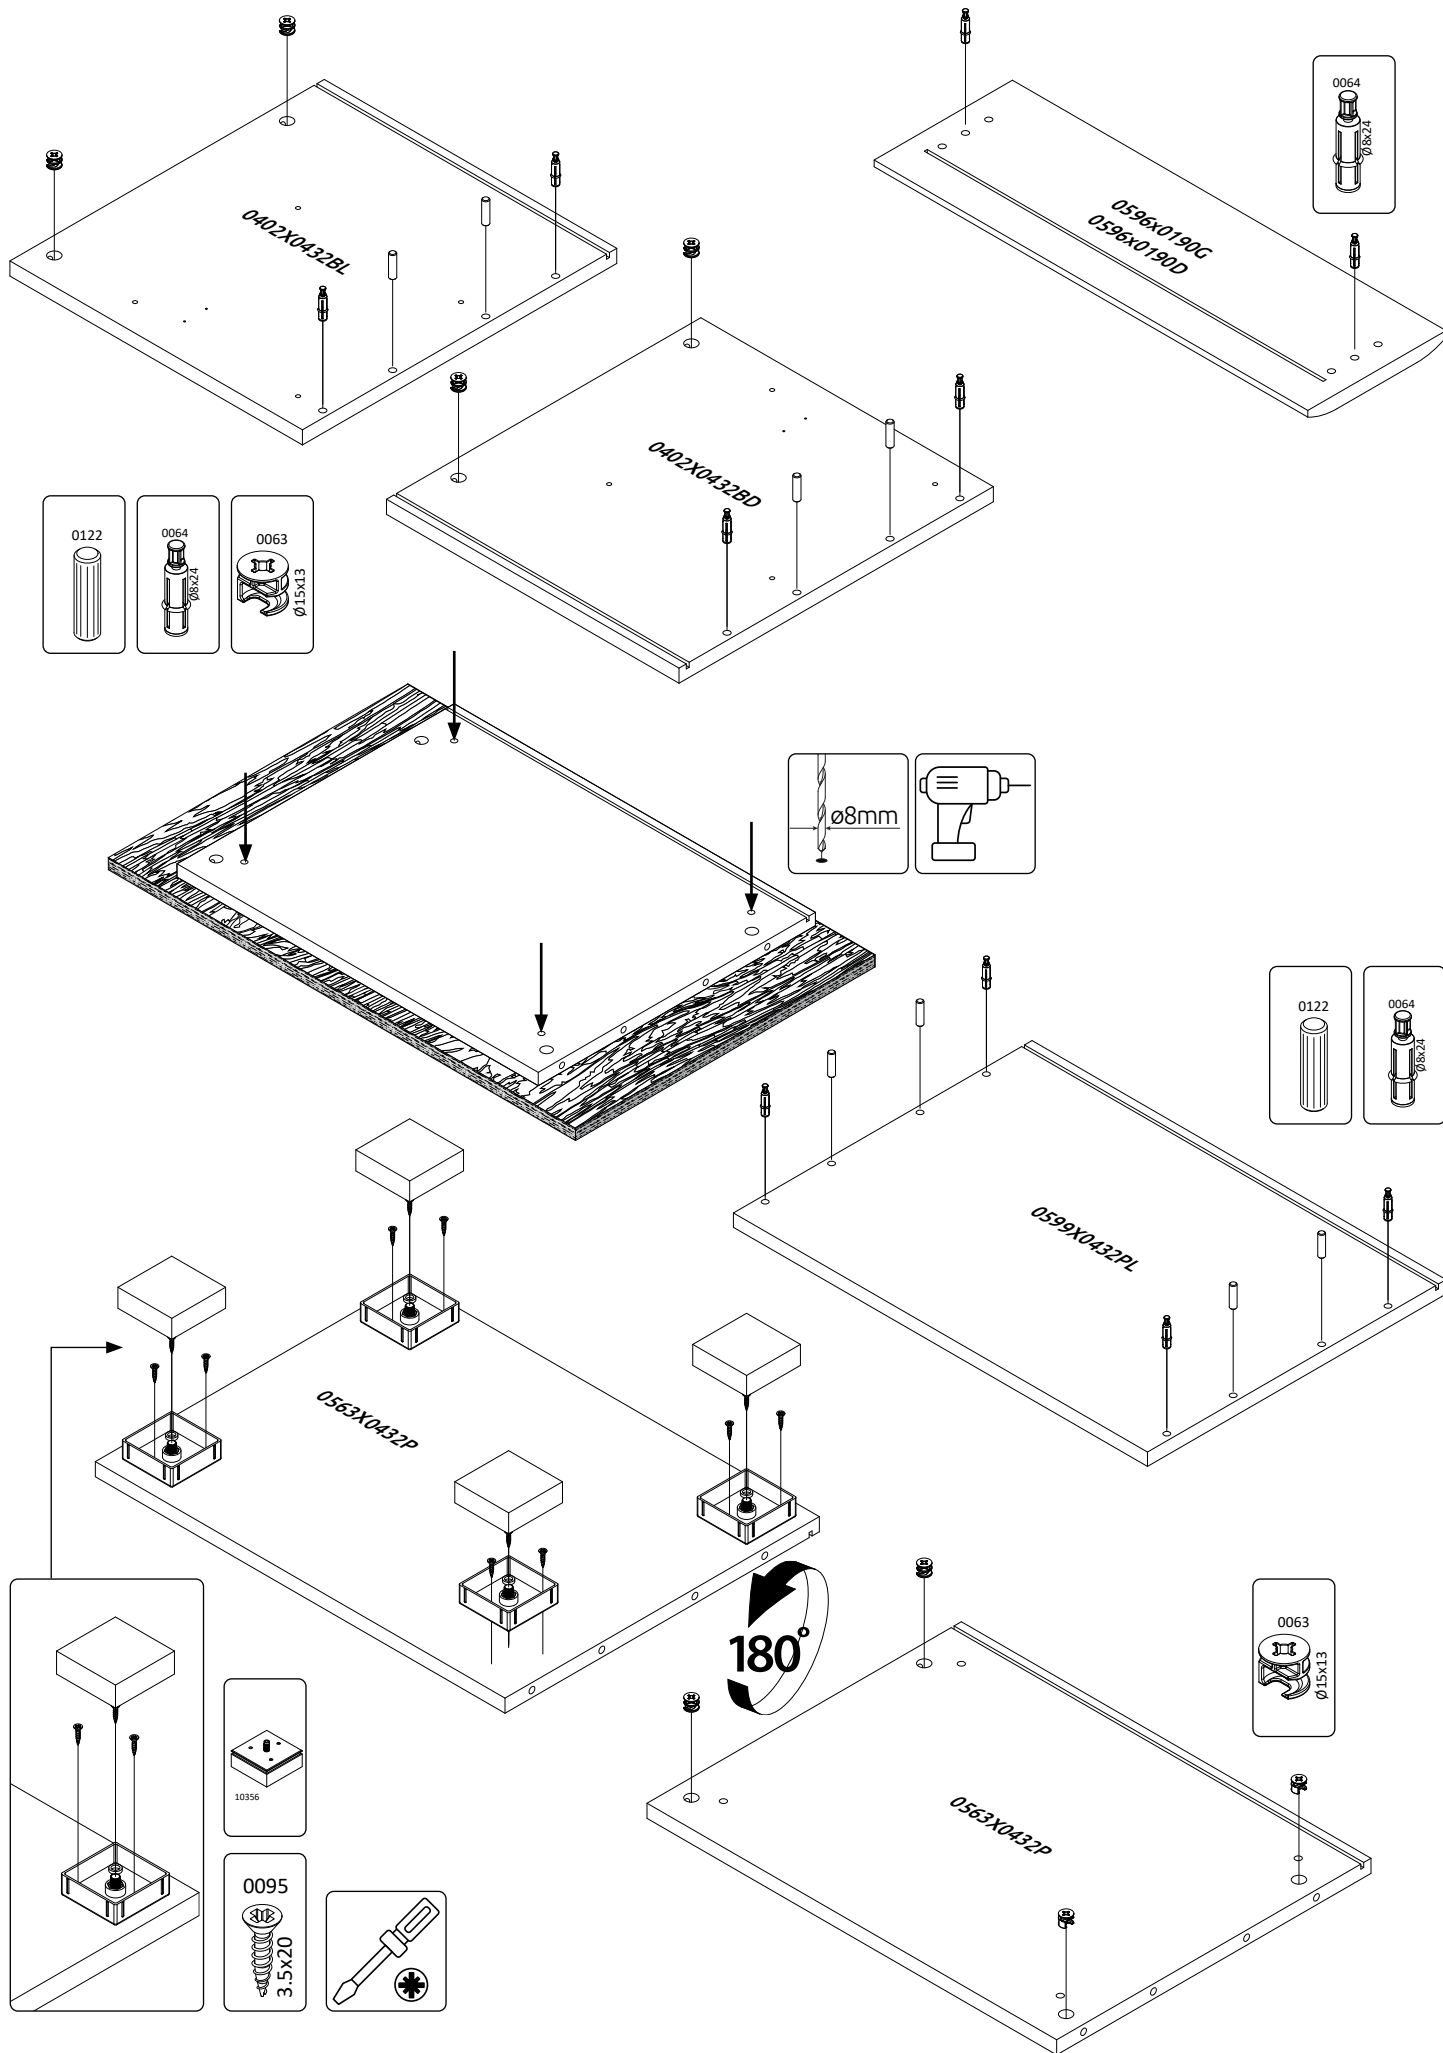

NS2/IC
LHW - 599x445x450
02.06.2023

5

6

7

8

0096

4x18

9