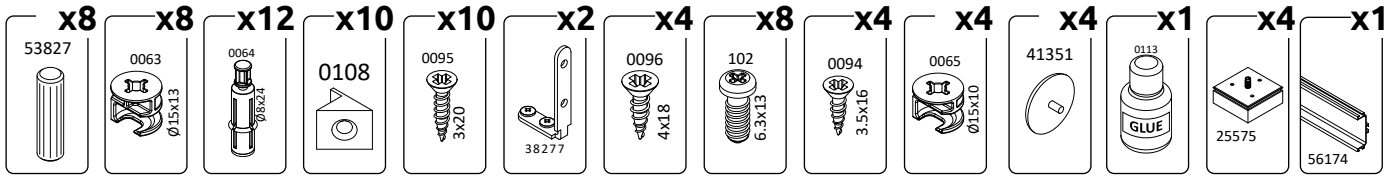

NS2/IC
LHW - 599x445x450
02.06.2023

5

6

7

8

0096

4x18

9