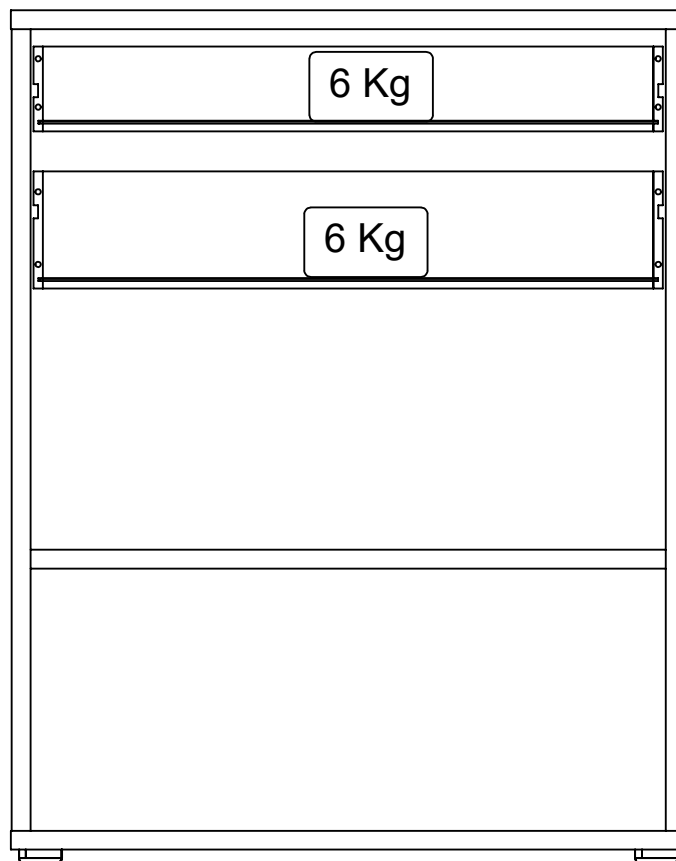

6

**ACHTUNG !!!**

Falsch

Richtig

Schienen auf der Fläche aufliegend montieren  
Runners have to be flush mounted.  
Montage affleuré pour les rails.

E703014  
4x

4x

E705085