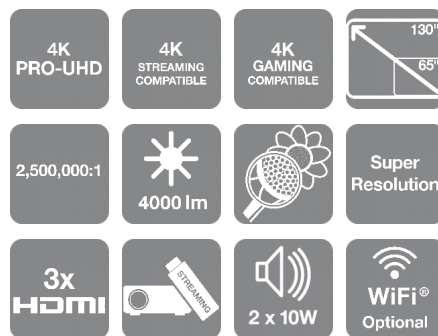

DATENBLATT

PRODUKTMERKMALE

- **Android TV Edition**
  Streamen Sie Shows, Spiele, Filme, News, Sport und vieles mehr²
- **4K PRO-UHD¹**
  -Ultrakurzstanz-Laserprojektor
  Erleben Sie Inhalt in 4K und stellen Sie dieses elegante Modell dicht an der Projektionsfläche auf.
- **Passt sich an das, was Sie sehen**
  Stellen Sie die projizierte Bilddiagonale auf einen beliebigen Wert zwischen 65 und 130 Zoll (1,65 m bis 3,30 m) ein.
- **Einfach zu handhaben**
  Drei HDMI-Eingänge und Platz für Streaminggeräte
- **Jeden Tag Inhalte sehen – 10 Jahre lang⁵**
  Langlebige Laserlichtquelle mit einer Nutzungsdauer von 20.000 Betriebsstunden im Economy-Modus

EPSON
WORLD LEADER
IN PROJECTORS

Source: Futuresource Consulting Ltd.

EPSON®
EXCEED YOUR VISION